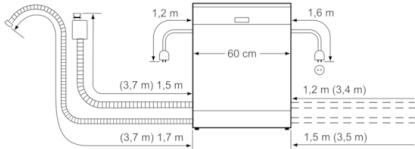

Equipement et confort

- Niveau sonore: 42 dB (A) re 1 pW
- Niveau sonore progr. Silence : 40 dB(A) re 1 pW
- Capacité: 13 couverts
- Système de régénération électronique
- Élément de chauffage instantané
- Zeolith
- Système d'économie d'eau
- Assistant de dosage
- EcoSilence Drive
- AquaSensor, Capteur de charge
- Détection automatique du type de produit de lavage
- Echangeur thermique
- Technique de lavage alterné
- Filtre autonettoyant à triple filtre
- PiezoTouchControl (Métal)
- Display TFT couleur haute définition avec symboles et texte
- Commande sur le bord supérieur de la porte
- EmotionLight
- Signal acoustique de fin de programme
- Horloge temps réel
- Display (noir) avec texte blanc
- Démarrage différé électronique: 1-24 heures
- Indicateur électronique de la réserve de sel
- Indicateur électronique de la réserve de produit de rinçage
- Protection Anti-Fingerprint
- Paniers VarioFlexPro avec TouchPoints rouges
- Tiroir à couverts vario Pro
- Panier supérieur réglable en hauteur avec RackMatic (à 3 niveaux)
- Range-assiettes rabattables dans le panier supérieur (6x)
- Range-assiettes rabattables dans le panier inférieur (8x)
- Supports pour tasses dans le panier supérieur (2x)
- Supports pour tasses dans le panier inférieur (2x)
- Support pour verres dans le panier inférieur
- Revêtement intérieur: Acier inox
- aquaStop® : garantie Bosch en cas de dégât des eaux - pour toute la durée de vie de l'appareil*
- Sécurité enfant
- EasyLock
- Glass protection technology
- Dimensions (H x L x P): 84.5 x 60 x 60 cm

BOSCH - Header 8

**Serie | 8, lave-vaisselle pose libre, 60 cm,
Inox / InoxLook
SMS88TI36E**

() Werte mit Verlängerungssatz