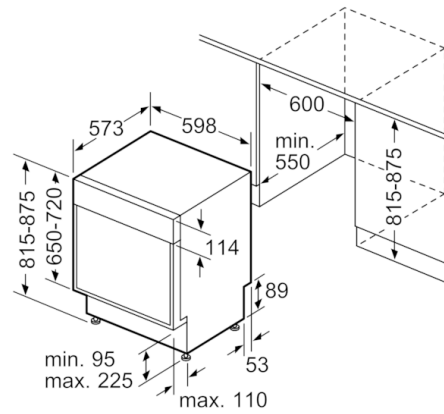

**Données techniques**

Consommation d'eau (l) :	9,5
Type de construction :	Encastrable
Hauteur avec top amovible (mm) :	0
Dimensions du produit(mm) :	815 x 598 x 573
Taille de la niche d'encastrement (mm) :	815-875 x 600 x 550
Profondeur porte ouverte à 90° (mm) :	1150
Pieds réglables :	Oui - tout de face
Réglage maximum de la hauteur des pieds (mm) :	60
Plinthe réglable :	Horizontale et verticale
Poids net (kg) :	39,312
Poids brut (kg) :	41,5
Intensité (A) :	10
Tension (V) :	220-240
Fréquence (Hz) :	50; 60
Longueur du cordon électrique (cm) :	175
Type de prise :	Fiche cont.terre/Gard.fil ter.
Longueur du tuyau d'alimentation (cm) :	165
Longueur du tuyau d'évacuation (cm) :	190
Code EAN :	4242002955513
Nombre de couverts :	13
Classe énergétique (2010/30/CE) :	A++
Consommation énergétique annuelle (kWh/annum) - NOUVEAU (2010/30/CE) :	262,00
Consommation énergétique (kWh) :	0,92
Consommation énergétique en mode "laissé sur marche" (W) - NOUVEAU (2010/30/CE) :	0,10
Consommation énergétique en mode "arrêt" (W) - NOUVEAU (2010/30/CE) :	0,10
Consommation d'eau annuelle (l/annum) - NOUVEAU (2010/30/CE) :	2660
Classe d'efficacité de séchage :	A
Programme de référence :	Eco
Durée du cycle du programme de référence (min) :	210
Niveau sonore (dB(A) re 1 pW) :	44
Type de montage :	Sous-encastrable

**Serie | 4, lave-vaisselle sous-encastable, 60 cm, Brun**  
**SMD46IM03E**

( ) Werte mit Verlängerungssatz

Mesures en mm