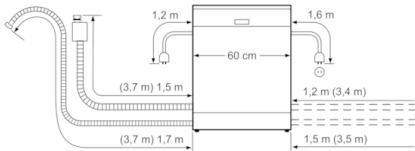

**Données techniques**

Consommation d'eau (l) :	9,5
Type de construction :	Encastrable
Hauteur avec top amovible (mm) :	0
Dimensions du produit(mm) :	815 x 598 x 573
Taille de la niche d'encastrement (mm) :	815-875 x 600 x 550
Profondeur porte ouverte à 90° (mm) :	1150
Pieds réglables :	Oui - tout de face
Réglage maximum de la hauteur des pieds (mm) :	60
Plinthe réglable :	Horizontale et verticale
Poids net (kg) :	39,312
Poids brut (kg) :	41,5
Intensité (A) :	10
Tension (V) :	220-240
Fréquence (Hz) :	50; 60
Longueur du cordon électrique (cm) :	175
Type de prise :	Fiche cont.terre/Gard.fil ter.
Longueur du tuyau d'alimentation (cm) :	165
Longueur du tuyau d'évacuation (cm) :	190
Code EAN :	4242002955513
Nombre de couverts :	13
Classe énergétique (2010/30/CE) :	A++
Consommation énergétique annuelle (kWh/annum) - NOUVEAU (2010/30/CE) :	262,00
Consommation énergétique (kWh) :	0,92
Consommation énergétique en mode "laissé sur marche" (W) - NOUVEAU (2010/30/CE) :	0,10
Consommation énergétique en mode "arrêt" (W) - NOUVEAU (2010/30/CE) :	0,10
Consommation d'eau annuelle (l/annum) - NOUVEAU (2010/30/CE) :	2660
Classe d'efficacité de séchage :	A
Programme de référence :	Eco
Durée du cycle du programme de référence (min) :	210
Niveau sonore (dB(A) re 1 pW) :	44
Type de montage :	Sous-encastrable

**Serie | 4, lave-vaisselle sous-encastable, 60 cm, Brun**  
**SMD46IM03E**

( ) Werte mit Verlängerungssatz

Mesures en mm