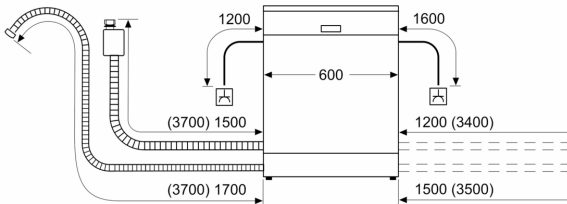

Commande et affichage

- Commande sur le bord supérieur de la porte
- Affichage en texte clair (Anglais)
- TimeLight
- Affichage du temps résiduel en minutes
- Set décor en inox inclus

Dimensions

- Dimensions (H x L x P): 86.5 x 59.8 x 55 cm

¹ Echelle de classes d'efficacité énergétique de A à G

² Consommation énergétique en kWh par 100 cycles (en programme Eco 50 °C)

³ Consommation d'eau en litres par cycle (en programme Eco 50 °C)

⁴ Durée du programme Eco 50 °C

* Les conditions de garantie peuvent être trouvées sur notre site internet

**Série 4, Lave-vaisselle entièrement
intégrable, 60 cm, XXL (grande
hauteur)
SBD4EB802E**

mesures en mm

⚡ prise
() valeurs avec kit prolongateur