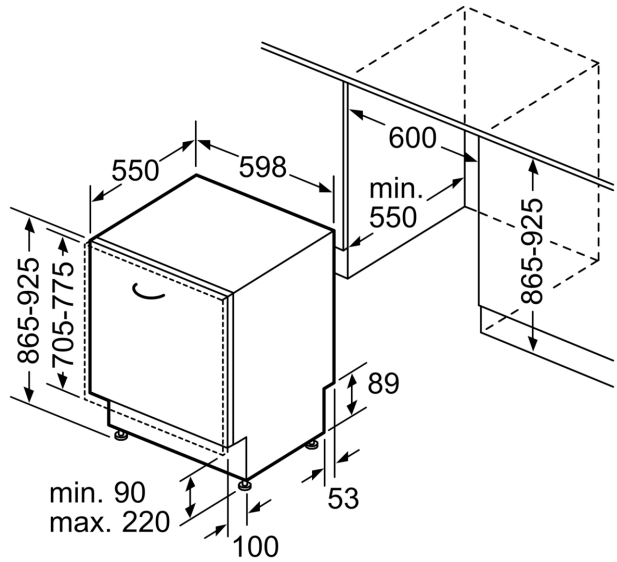

Commande et affichage

- Commande sur le bord supérieur de la porte
- Affichage en texte clair (Anglais)
- TimeLight
- Affichage du temps résiduel en minutes
- Set décor en inox inclus

Dimensions

- Dimensions (H x L x P): 86.5 x 59.8 x 55 cm

* Les conditions de garantie peuvent être trouvées sur notre site internet

**Série 4, Lave-vaisselle entièrement
intégrable, 60 cm, XXL (grande
hauteur)
SBD4EB802E**

mesures en mm

⚡ prise
() valeurs avec kit prolongateur

Mesures en mm