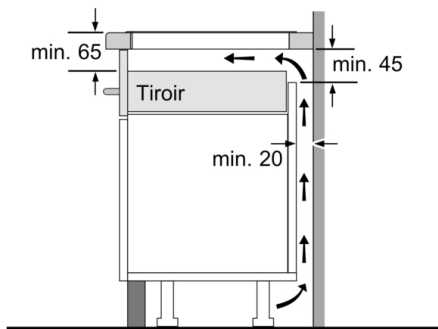

Données techniques

Nom commercial de la Gamme : Foyer en vitrocéramique
Type de construction : Encastrable
Type d'énergie : Électricité
Combien de foyers peuvent-ils être utilisés simultanément ? : 5
Taille de la niche d'encastrement : 51 x 880-880 x 490-500 mm
Largeur : 916 mm
Dimensions du produit : 51 x 916 x 527 mm
Dimensions du produit emballé : 126 x 1073 x 603 mm
Poids net : 20,9 kg
Poids brut : 22,7 kg
Témoin de chaleur résiduelle : Indépendant
Emplacement du bandeau de commande : Devant de la table
Matériau de base de la surface : Vitrocéramique
Couleur de la surface : Noir
Certificats de conformité : AENOR, CE
Longueur du cordon électrique : 110 cm
Code EAN : 4242002861753
Puissance maximum de raccordement électrique : 11100 W
Tension : 220-240 V
Fréquence : 50; 60 Hz

Confort/Sécurité :

- 5 zones à induction avec détection de casserole
- 3 zones de cuisson FlexInduction
- Fonction Boost pour toutes les zones à induction
- PerfectFry Sensor: capteur réglable sur 5 températures
- PanBoost
- Commande entièrement électronique à 17 niveaux
- Témoins de chaleur résiduelle à 2 niveaux
- Minuterie avec coupure automatique pour chaque zone de cuisson
 - Minuterie
 - Count-up timer
- MoveMode (3 niveaux)
- Touche sensitive On/Off
- Fonction QuickStart
- Fonction ReStart
- Détection de casserole
 - Fonction de gestion d'énergie
 - Coupure de sécurité
 - Sécurité enfants
 - WipeGuard: verrouillage des commandes durant 30 secondes
- Affichage de la consommation énergétique

Design:

- Comfort-Design
- Commande par capteurs "DirectSelect" Premium
- Peut être combinée avec les tables de cuisson Domino
 - Comfort-design

Dimensions:

- Epaisseur minimale du plan de travail: 1.6 cm
- Dimensions d'encastrement (HxLxP): Profondeur de pénétration: 51 mm x Largeur de découpe mini: 880 mm x Profondeur de découpe mini: 490 mm

Serie | 8, Table de cuisson à induction, 90 cm, Noir PXX975DC1E

Mesures en mm

① Prévoir une fente d'aération.

Mesures en mm

Mesures en mm

Mesures en mm