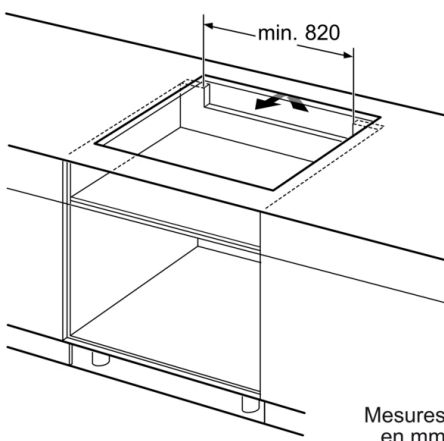

Données techniques

Nom commercial de la Gamme : Foyer en vitrocéramique
Type de construction : Encastrable
Type d'énergie : Électricité
Combien de foyers peuvent-ils être utilisés simultanément ? : 5
Taille de la niche d'encastrement : 51 x 880-880 x 490-500 mm
Largeur : 916 mm
Dimensions du produit : 51 x 916 x 527 mm
Dimensions du produit emballé : 126 x 1073 x 603 mm
Poids net : 20,9 kg
Poids brut : 22,7 kg
Témoin de chaleur résiduelle : Indépendant
Emplacement du bandeau de commande : Devant de la table
Matériau de base de la surface : Vitrocéramique
Couleur de la surface : Noir
Certificats de conformité : AENOR, CE
Longueur du cordon électrique : 110 cm
Code EAN : 4242002861753
Puissance maximum de raccordement électrique : 11100 W
Tension : 220-240 V
Fréquence : 50; 60 Hz

Design:

- Comfort-Design
- Commande par capteurs "DirectSelect" Premium
- Peut être combinée avec les tables de cuisson Domino
 - Comfort-design

Dimensions:

- Epaisseur minimale du plan de travail: 1.6 cm
- Dimensions d'encastrement (HxLxP): Profondeur de pénétration: 51 mm x Largeur de découpe mini: 880 mm x Profondeur de découpe mini: 490 mm

Serie | 8, Table de cuisson à induction, 90 cm, Noir PXX975DC1E

Mesures en mm

① Prévoir une fente d'aération.

Mesures en mm

Mesures en mm

Mesures en mm