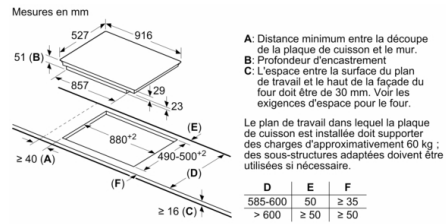

Données techniques

Nom commercial de la Gamme : Foyer en vitrocéramique
Type de construction : Encastrable
Type d'énergie : Électricité
Combien de foyers peuvent-ils être utilisés simultanément ? : 5
Taille de la niche d'encastrement : 51 x 880-880 x 490-500 mm
Largeur : 916 mm
Dimensions du produit : 51 x 916 x 527 mm
Dimensions du produit emballé : 126 x 1073 x 603 mm
Poids net : 20,9 kg
Poids brut : 22,7 kg
Témoin de chaleur résiduelle : Indépendant
Emplacement du bandeau de commande : Devant de la table
Matériau de base de la surface : Vitrocéramique
Couleur de la surface : Noir
Certificats de conformité : AENOR, CE
Longueur du cordon électrique : 110 cm
Code EAN : 4242002861753
Puissance maximum de raccordement électrique : 11100 W
Tension : 220-240 V
Fréquence : 50; 60 Hz

Design:

- Comfort-Design
- Commande par capteurs "DirectSelect" Premium
- Peut être combinée avec les tables de cuisson Domino
 - Comfort-design

Dimensions:

- Epaisseur minimale du plan de travail: 1.6 cm
- Dimensions d'encastrement (HxLxP): Profondeur de pénétration: 51 mm x Largeur de découpe mini: 880 mm x Profondeur de découpe mini: 490 mm

Serie | 8, Table de cuisson à induction, 90 cm, Noir PXX975DC1E

Mesures en mm

① Prévoir une fente d'aération.

Mesures en mm

Mesures en mm

Mesures en mm