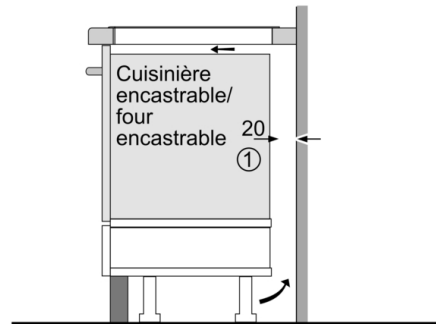

Données techniques

Nom commercial de la Gamme : Foyer en vitrocéramique
Type de construction : Encastrable
Type d'énergie : Électricité
Combien de foyers peuvent-ils être utilisés simultanément ? : 5
Taille de la niche d'encastrement : 51 x 880-880 x 490-500 mm
Largeur : 916 mm
Dimensions du produit : 51 x 916 x 527 mm
Dimensions du produit emballé : 126 x 1073 x 603 mm
Poids net : 20,9 kg
Poids brut : 22,7 kg
Témoin de chaleur résiduelle : Indépendant
Emplacement du bandeau de commande : Devant de la table
Matériau de base de la surface : Vitrocéramique
Couleur de la surface : Noir
Certificats de conformité : AENOR, CE
Longueur du cordon électrique : 110 cm
Code EAN : 4242002861753
Puissance maximum de raccordement électrique : 11100 W
Tension : 220-240 V
Fréquence : 50; 60 Hz

Design:

- Comfort-Design
- Commande par capteurs "DirectSelect" Premium
- Peut être combinée avec les tables de cuisson Domino
 - Comfort-design

Dimensions:

- Epaisseur minimale du plan de travail: 1.6 cm
- Dimensions d'encastrement (HxLxP): Profondeur de pénétration: 51 mm x Largeur de découpe mini: 880 mm x Profondeur de découpe mini: 490 mm

Serie | 8, Table de cuisson à induction, 90 cm, Noir PXX975DC1E

Mesures en mm

① Prévoir une fente d'aération.

Mesures en mm

Mesures en mm

Mesures en mm