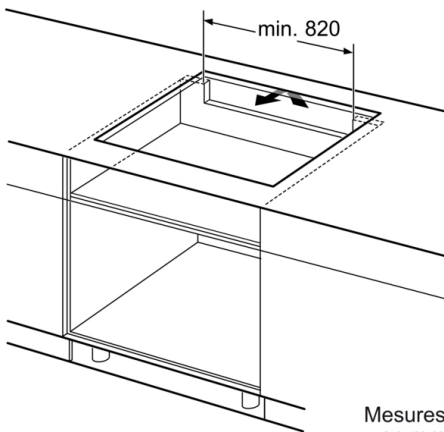

Données techniques

Nom commercial de la Gamme : Foyer en vitrocéramique
Type de construction : Encastrable
Type d'énergie : Électricité
Combien de foyers peuvent-ils être utilisés simultanément ? : 5
Taille de la niche d'encastrement : 51 x 880-880 x 490-500 mm
Largeur : 916 mm
Dimensions du produit : 51 x 916 x 527 mm
Dimensions du produit emballé : 126 x 1073 x 603 mm
Poids net : 20,9 kg
Poids brut : 22,7 kg
Témoin de chaleur résiduelle : Indépendant
Emplacement du bandeau de commande : Devant de la table
Matériau de base de la surface : Vitrocéramique
Couleur de la surface : Noir
Certificats de conformité : AENOR, CE
Longueur du cordon électrique : 110 cm
Code EAN : 4242002861753
Puissance maximum de raccordement électrique : 11100 W
Tension : 220-240 V
Fréquence : 50; 60 Hz

Design:

- Comfort-Design
- Commande par capteurs "DirectSelect" Premium
- Peut être combinée avec les tables de cuisson Domino
 - Comfort-design

Dimensions:

- Epaisseur minimale du plan de travail: 1.6 cm
- Dimensions d'encastrement (HxLxP): Profondeur de pénétration: 51 mm x Largeur de découpe mini: 880 mm x Profondeur de découpe mini: 490 mm

Serie | 8, Table de cuisson à induction, 90 cm, Noir PXX975DC1E

Mesures en mm

① Prévoir une fente d'aération.

Mesures en mm

Mesures en mm

Mesures en mm