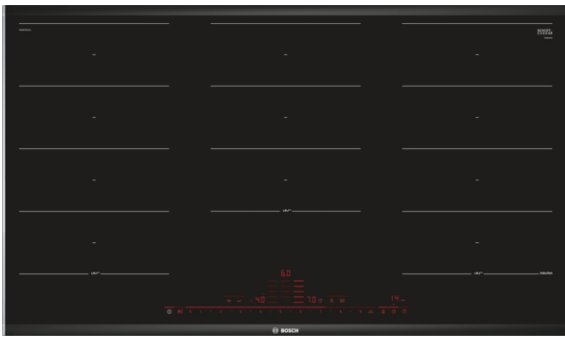

**Serie | 8, Table de cuisson à induction,
90 cm, Noir
PXX975DC1E**

Accessoires en option

HEZ390012 : Bräter aus Edelstahl für Induktion
HEZ390512 : PLAT TEPPAN YAKI
HEZ390522 : GRIL FONTE 40X20 CM
HEZ9ES100 : CAFETIERE ESPRESSO
HEZ9SE040 : BATTERIE CUISINE 4 PCS
HEZ9SE060 : BATTERIE CUISINE 6 PCS
HZ390011 : Bräter aus Edelstahl, induktionsgeeignet

**La table de cuisson à induction avec
PerfectFry: des résultats parfaits grâce à la
régulation automatique et constante de la
température.**

- **Zone FlexInduction:** gagnez en flexibilité en combinant 2 zones de cuisson en un grand espace de cuisson pour petits et grands ustensiles.
- **PowerBoost:** cuisson jusqu'à 50% plus rapide.

Données techniques

Nom commercial de la Gamme : Foyer en vitrocéramique
Type de construction : Encastrable
Type d'énergie : Électricité
Combien de foyers peuvent-ils être utilisés simultanément ? : 5
Taille de la niche d'encastrement : 51 x 880-880 x 490-500 mm
Largeur : 916 mm
Dimensions du produit : 51 x 916 x 527 mm
Dimensions du produit emballé : 126 x 1073 x 603 mm
Poids net : 20,9 kg
Poids brut : 22,7 kg
Témoin de chaleur résiduelle : Indépendant
Emplacement du bandeau de commande : Devant de la table
Matériau de base de la surface : Vitrocéramique
Couleur de la surface : Noir
Certificats de conformité : AENOR, CE
Longueur du cordon électrique : 110 cm
Code EAN : 4242002861753
Puissance maximum de raccordement électrique : 11100 W
Tension : 220-240 V
Fréquence : 50; 60 Hz

Design:

- Comfort-Design
- Commande par capteurs "DirectSelect" Premium
- Peut être combinée avec les tables de cuisson Domino
 - Comfort-design

Dimensions:

- Epaisseur minimale du plan de travail: 1.6 cm
- Dimensions d'encastrement (HxLxP): Profondeur de pénétration: 51 mm x Largeur de découpe mini: 880 mm x Profondeur de découpe mini: 490 mm