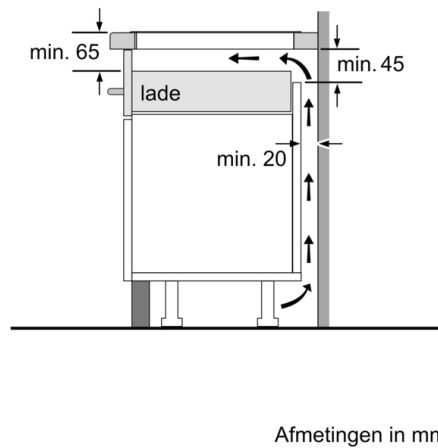

Largeur : 583 mm

Dimensions du produit : 55 x 583 x 513 mm

Dimensions du produit emballé : 126 x 753 x 603 mm

Poids net : 13,7 kg

Poids brut : 15,9 kg

Témoin de chaleur résiduelle : Indépendant

Emplacement du bandeau de commande : Devant de la table

Kookhulp

- PerfectFry-sensor met 4 temperatuurstanden: voorkomt aanbranden door de automatische temperatuurregeling van de ingebouwde sensor.

Design

- Kader rondom in inox

Veiligheid

- 2-voudige aanduiding van de restwarmte: geeft aan welke kookzones heet of warm zijn.
- Kinderbeveiliging: voorkom onbedoelde activering van de kookplaat.
- WipeGuard: beveiliging van de instellingen gedurende 30 seconden: veeg overgekookte vloeistoffen af zonder onbedoeld de instellingen te wijzigen (blokkeer alle aanraaktoetsen gedurende 30 seconden).
- Hoofdschakelaar: schakel alle kookzones uit met een druk op de knop.
- Veiligheidsuitschakeling: om veiligheidsredenen stopt de verwarming na een vooraf ingestelde tijd zonder interactie (aanpasbaar).
- Display energieverbruik: toont het elektriciteitsverbruik van het laatste kookproces.

Installatie

- Toestelafmetingen (HxBxD): 55 x 583 x 513
- Inbouwafmetingen (HxBxD) : 55 x 560 x (490 - 500)
- Minimale dikte van het werkblad: 16 mm
- Aansluitwaarde: 7400 W
- Energiebeheer-functie: beperk het maximale vermogen indien nodig (afhankelijk van de zekering van de elektrische installatie).
- Aansluitsnoer: 110 cm, Aansluitkabel inbegrepen

Serie 6, Induction kookplaat, 60 cm PXX645FC1M

① Er moet voor een ventilatiespleet worden gezorgd.

Afmetingen in mm

① Er moet voor een ventilatiespleet worden gezorgd.

Afmetingen in mm

① Er moet voor een ventilatiespleet worden gezorgd.