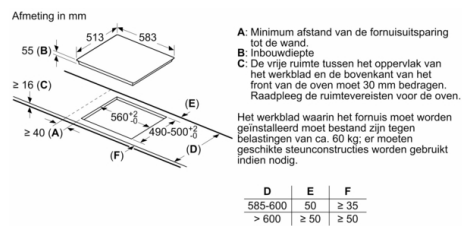

Largeur : 583 mm

Dimensions du produit : 55 x 583 x 513 mm

Dimensions du produit emballé : 126 x 753 x 603 mm

Poids net : 13,7 kg

Poids brut : 15,9 kg

Témoin de chaleur résiduelle : Indépendant

Emplacement du bandeau de commande : Devant de la table

Installatie

- Toestelafmetingen (HxBxD): 55 x 583 x 513
- Inbouwafmetingen (HxBxD) : 55 x 560 x (490 - 500)
- Minimale dikte van het werkblad: 16 mm
- Aansluitwaarde: 7400 W
- Energiebeheer-functie: beperk het maximale vermogen indien nodig (afhankelijk van de zekering van de elektrische installatie).
- Aansluitsnoer: 110 cm, Aansluitkabel inbegrepen

Serie 6, Induction kookplaat, 60 cm PXX645FC1M

① Er moet voor een ventilatiespleet worden gezorgd.

Afmetingen in mm

① Er moet voor een ventilatiespleet worden gezorgd.

Afmetingen in mm

① Er moet voor een ventilatiespleet worden gezorgd.

Afmetingen in mm