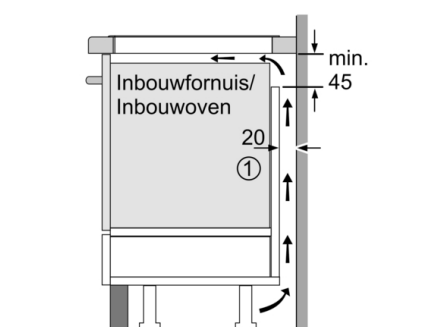

Largeur : 583 mm

Dimensions du produit : 55 x 583 x 513 mm

Dimensions du produit emballé : 126 x 753 x 603 mm

Poids net : 13,7 kg

Poids brut : 15,9 kg

Témoin de chaleur résiduelle : Indépendant

Emplacement du bandeau de commande : Devant de la table

Installatie

- Toestelafmetingen (HxBxD): 55 x 583 x 513
- Inbouwafmetingen (HxBxD) : 55 x 560 x (490 - 500)
- Minimale dikte van het werkblad: 16 mm
- Aansluitwaarde: 7400 W
- Energiebeheer-functie: beperk het maximale vermogen indien nodig (afhankelijk van de zekering van de elektrische installatie).
- Aansluitsnoer: 110 cm, Aansluitkabel inbegrepen

Serie 6, Induction kookplaat, 60 cm PXX645FC1M

① Er moet voor een ventilatiespleet worden gezorgd.

Afmetingen in mm

① Er moet voor een ventilatiespleet worden gezorgd.

Afmetingen in mm

① Er moet voor een ventilatiespleet worden gezorgd.

Afmetingen in mm