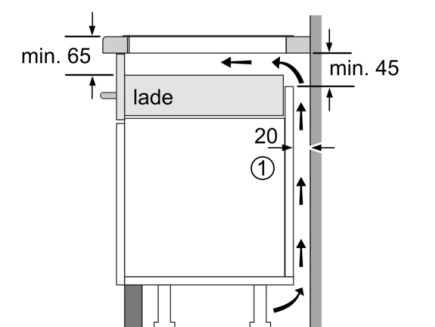

Largeur : 583 mm

Dimensions du produit : 55 x 583 x 513 mm

Dimensions du produit emballé : 126 x 753 x 603 mm

Poids net : 13,7 kg

Poids brut : 15,9 kg

Témoin de chaleur résiduelle : Indépendant

Emplacement du bandeau de commande : Devant de la table

Installatie

- Toestelafmetingen (HxBxD): 55 x 583 x 513
- Inbouwafmetingen (HxBxD) : 55 x 560 x (490 - 500)
- Minimale dikte van het werkblad: 16 mm
- Aansluitwaarde: 7400 W
- Energiebeheer-functie: beperk het maximale vermogen indien nodig (afhankelijk van de zekering van de elektrische installatie).
- Aansluitsnoer: 110 cm, Aansluitkabel inbegrepen

Serie 6, Induction kookplaat, 60 cm PXX645FC1M

① Er moet voor een ventilatiespleet worden gezorgd.

Afmetingen in mm

① Er moet voor een ventilatiespleet worden gezorgd.

Afmetingen in mm

① Er moet voor een ventilatiespleet worden gezorgd.

Afmetingen in mm