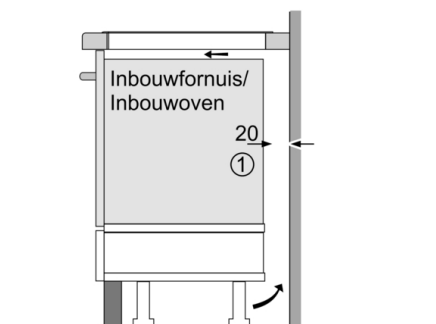

Serie 6, Induction kookplaat, 60 cm PXX645FC1M

① Er moet voor een ventilatiespleet worden gezorgd.

Afmetingen in mm