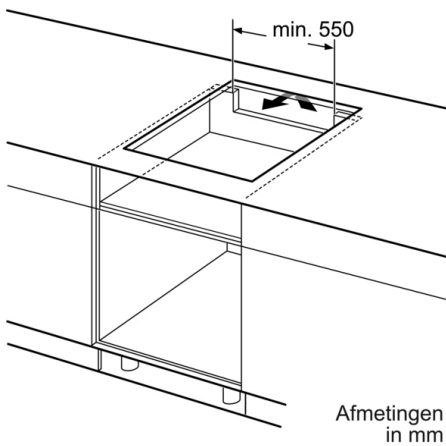

Largeur : 583 mm

Dimensions du produit : 55 x 583 x 513 mm

Dimensions du produit emballé : 126 x 753 x 603 mm

Poids net : 13,7 kg

Poids brut : 15,9 kg

Témoin de chaleur résiduelle : Indépendant

Emplacement du bandeau de commande : Devant de la table

Installatie

- Toestelafmetingen (HxBxD): 55 x 583 x 513
- Inbouwafmetingen (HxBxD) : 55 x 560 x (490 - 500)
- Minimale dikte van het werkblad: 16 mm
- Aansluitwaarde: 7400 W
- Energiebeheer-functie: beperk het maximale vermogen indien nodig (afhankelijk van de zekering van de elektrische installatie).
- Aansluitsnoer: 110 cm, Aansluitkabel inbegrepen

Serie 6, Induction kookplaat, 60 cm PXX645FC1M

① Er moet voor een ventilatiespleet worden gezorgd.

Afmetingen in mm

① Er moet voor een ventilatiespleet worden gezorgd.

Afmetingen in mm

① Er moet voor een ventilatiespleet worden gezorgd.

Afmetingen in mm