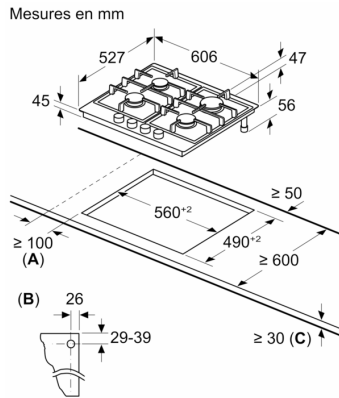

Données techniques

Nom du produit / famille de produit:Table de cuisson avec commandes intégrées
Type d'installation:Encastrable
Type énergie: Gaz
Nombre total de positions pouvant être utilisées simultanément: 4
Système de commandes:Contrôle avec boutons
Taille de la niche d'encastrement:45 x 560-562 x 490-502 mm
Largeur:606 mm
Dimensions du produit:47 x 606 x 527 mm
Dimensions du produit emballé: 165 x 677 x 579 mm
Poids net: 12.5 kg
Poids brut: 13.7 kg
Témoin de chaleur résiduelle: Indépendant
Emplacement du bandeau de commande:Devant de la table
Matériau de base de la surface: Vitrocéramique
Couleur de la surface:Noir, Alu., brossé
Couleur du cadre:Noir
Longueur du cordon électrique: 100.0 cm
Code EAN: 4242002802916
Puissance maxi gaz: 7700 W
Intensité: 3 A
Tension: 220-240 V
Fréquence: 60; 50 Hz

Installation (types de gaz & dimensions)

- Utilisable pour: gaz liquide G30 37 mbar (PL)
- gaz liquide 50 mbar
- Equipé pour le gaz naturel (20 mbar)
- Ensemble de buse pour Injecteurs pour butane/propane (28-30/37mbar) livrés avec l'appareil. Les buses pour tous les autres types de gaz peuvent être commandées auprès du service client. Pour un changement de buse, veuillez contacter le service client.
- Dimensions du produit (HxLxI mm): 47 x 606 x 527
- Dimensions d'encastrement (HxLxP): 45 x 560 x (490 - 502)
- Epaisseur minimale du plan de travail: 30 mm
- Câble de raccordement: 1 m
- Puissance de raccordement: 7.7 kW

Série 8, Table de cuisson à gaz, 60 cm, Vitrocéramique, Noir PRP6A6D70

A: Distance minimale entre la découpe de la plaque de cuisson et le mur

B: Emplacement du raccordement gaz dans la découpe

C: Eventuellement plus avec le four installé en-dessous ; voir espace requis pour le four