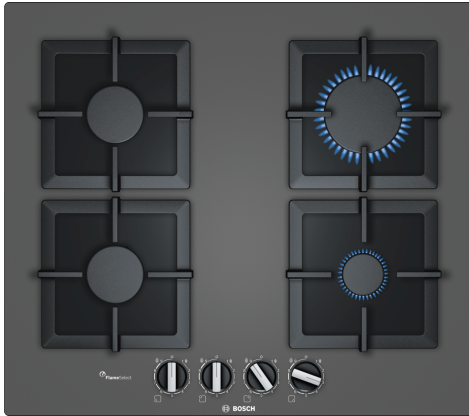

**Série 6, Table de cuisson à gaz, 60 cm, Verre dur, Argent foncé PPP6A9B20**

**Accessoires en option**

- HEZ298105 Simmer plate
- HEZ298114 Support des petites casseroles

**Table de cuisson à gaz en verre trempé avec FlameSelect: des résultats de cuisson parfaits grâce aux neuf niveaux de puissance définis précisément.**

- **FlameSelect** : neuf niveaux de flamme pour régler votre brûleur avec précision.
- **Option d'installation au choix**: choisissez entre une installation à fleur de plan ou une installation standard.
- **Supports individuels en fonte, facile à nettoyer**
- **Boutons ergonomiques**
- **Surface en verre à haute résistance argenté pour un design élégant.**

### Table de cuisson à gaz en verre trempé avec FlameSelect: des résultats de cuisson parfaits grâce aux neuf niveaux de puissance définis précisément.

---

- 4 brûleurs à gaz
- 1 brûleur de grande puissance, 2 brûleurs normaux et 1 brûleur économique
- Arrière gauche : Brûleur normal jusqu'à 1.75 kW en fonction du type de gaz
- Avant gauche: Brûleur normal jusqu'à 1.75 kW en fonction du type de gaz
- Arrière droit: Brûleur grande puissance jusqu'à 3 kW en fonction du type de gaz
- Avant droit: Brûleur économique jusqu'à 1 kW en fonction du type de gaz