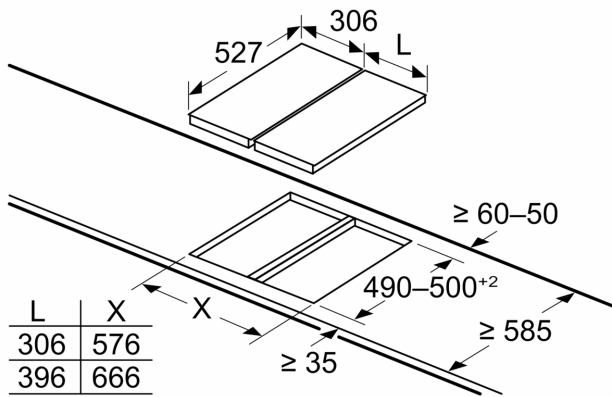

Série 6, Domino Teppan Yaki, 40 cm PKY475FB1E

Mesures en mm

Si deux éléments ou plus sont installés côte à côte, un ou plusieurs kits d'installation sont nécessaires (2 éléments 1 kit d'installation, 3 éléments 2 kits d'installation, etc.)

Mesures en mm