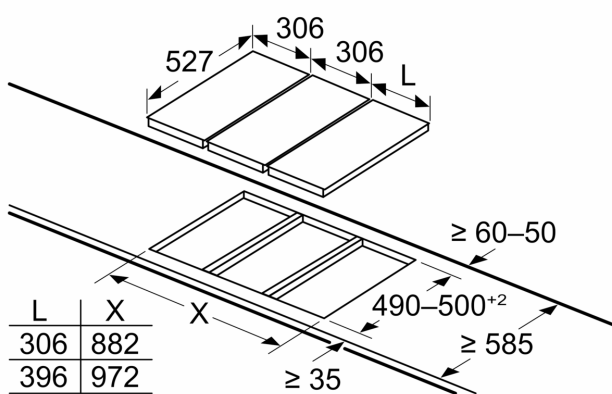

Installation

- Dimensions de l'appareil (HxLxP): 90 x 396 x 527
- Dimensions d'encastrement (HxLxP): 90 x 360 x (490 - 500)
- Epaisseur minimale du plan de travail: 30 mm
- Puissance de raccordement : 1900 W
- Câble de raccordement : Cordon d'alimentation 100 cm, Câble de

Série 6, Domino Teppan Yaki, 40 cm PKY475FB1E

Mesures en mm

Si deux éléments ou plus sont installés côte à côte, un ou plusieurs kits d'installation sont nécessaires (2 éléments 1 kit d'installation, 3 éléments 2 kits d'installation, etc.)

Mesures en mm

A: Distance minimale entre la découpe de plaque et le mur

B: Profondeur d'encastrement maximale

Mesures en mm

Si deux éléments ou plus sont installés côte à côte, un ou plusieurs kits d'installation sont nécessaires (2 éléments 1 kit d'installation, 3 éléments 2 kits d'installation, etc.)