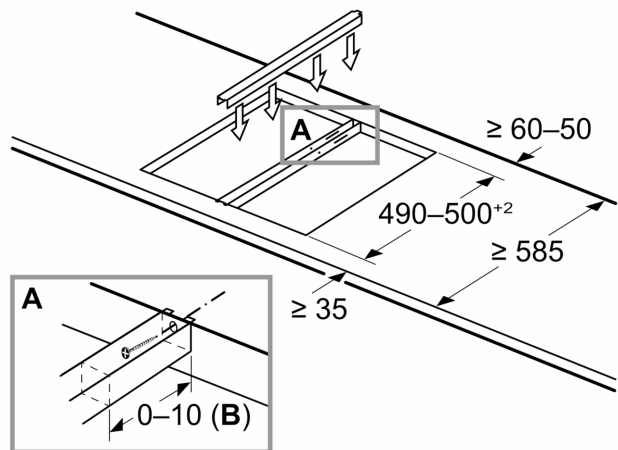

Installation

- Dimensions de l'appareil (HxLxP): 90 x 396 x 527
- Dimensions d'encastrement (HxLxP): 90 x 360 x (490 - 500)
- Epaisseur minimale du plan de travail: 30 mm
- Puissance de raccordement : 1900 W
- Câble de raccordement : Cordon d'alimentation 100 cm, Câble de

Mesures en mm

Image pour le tableau Possibilités de combinaison Domino avec appareils correspondants et dimensions de découpe

Si deux éléments ou plus sont installés côte à côte, un ou plusieurs kits d'installation sont nécessaires (2 éléments 1 kit d'installation, 3 éléments 2 kits d'installation, etc.)

Dimension de découpe (X) selon la combinaison (voir tableau des combinaisons)

Mesures en mm
Possibilités de combinaison domino avec
les dimensions correspondantes des appareils
et des découpes

Type de largeur :
Largeur de l'appareil :

* Impossible avec une plaque à induction de 70 cm

Mesures en mm Kit d'installation (HEZ394301) pour Domino

B: En fonction de la profondeur de découpe