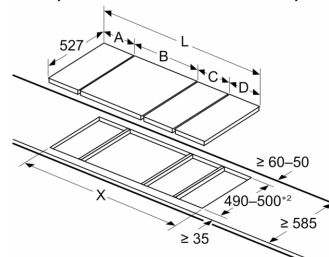

Installation

- Dimensions de l'appareil (HxLxP): 90 x 396 x 527
- Dimensions d'encastrement (HxLxP): 90 x 360 x (490 - 500)
- Epaisseur minimale du plan de travail: 30 mm
- Puissance de raccordement : 1900 W
- Câble de raccordement : Cordon d'alimentation 100 cm, Câble de

Mesures en mm

A: Distance minimale entre la découpe de plaque et le mur

B: Profondeur d'encastrement maximale

Mesures en mm

Si deux éléments ou plus sont installés côte à côte, un ou plusieurs kits d'installation sont nécessaires (2 éléments 1 kit d'installation, 3 éléments 2 kits d'installation, etc.)

Mesures en mm

Image pour le tableau Possibilités de combinaison Domino avec appareils correspondants et dimensions de découpe

Si deux éléments ou plus sont installés côte à côte, un ou plusieurs kits d'installation sont nécessaires (2 éléments 1 kit d'installation, 3 éléments 2 kits d'installation, etc.)

Dimension de découpe (X) selon la combinaison (voir tableau des combinaisons)

Mesures en mm
Possibilités de combinaison domino avec
les dimensions correspondantes des appareils
et des découpes

Type de largeur :
Largeur de l'appareil :