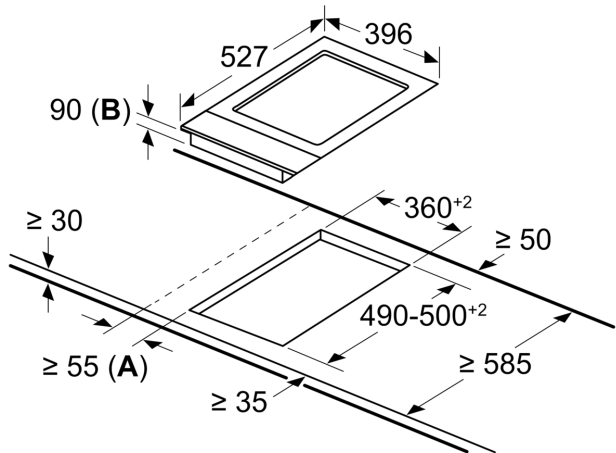

Série 6, Domino Teppan Yaki, 40 cm PKY475FB1E

Mesures en mm

Si deux éléments ou plus sont installés côte à côte, un ou plusieurs kits d'installation sont nécessaires (2 éléments 1 kit d'installation, 3 éléments 2 kits d'installation, etc.)

Mesures en mm

A: Distance minimale entre la découpe de plaque et le mur

B: Profondeur d'encastrement maximale

Mesures en mm

Si deux éléments ou plus sont installés côte à côte, un ou plusieurs kits d'installation sont nécessaires (2 éléments 1 kit d'installation, 3 éléments 2 kits d'installation, etc.)

Mesures en mm

Image pour le tableau Possibilités de combinaison Domino avec appareils correspondants et dimensions de découpe

Si deux éléments ou plus sont installés côte à côte, un ou plusieurs kits d'installation sont nécessaires (2 éléments 1 kit d'installation, 3 éléments 2 kits d'installation, etc.)

Dimension de découpe (X) selon la combinaison (voir tableau des combinaisons)