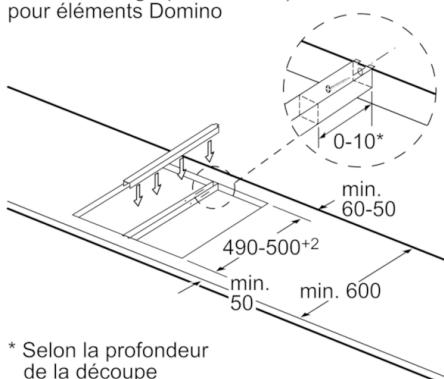

L	X
606	876
816	1086
916	1186

En cas d'encastrement de deux éléments Domino juste à côté d'une plaque, prévoir un set de montage (HEZ394301).

Mesures en mm

En cas d'encastrement de deux ou de plusieurs éléments Domino les uns à côté des autres ou si plusieurs sets de montage sont requis (2 éléments, 1 set de montage, 3 éléments, 2 sets de montage, etc.).

Découpes pour le montage (X) selon combinaison, voir tableau :

Set de montage (HEZ394301)
pour éléments Domino

* Selon la profondeur de la découpe

Mesures en mm