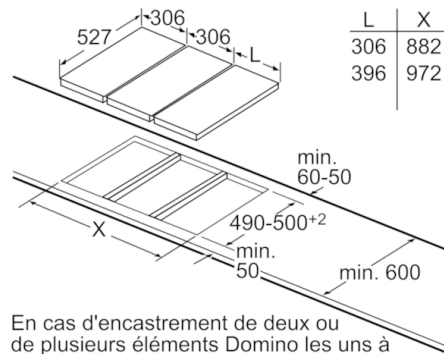

Données techniques

Nom commercial de la Gamme :	Vario/Domino barbecue
Type de construction :	Encastrable
Type d'énergie :	Électricité
Type de commandes :	Electronique
Matériau de la grille - grill :	Fonte
Taille de la niche d'encastrement (mm) :	235 x x
Largeur (mm) :	306
Dimensions du produit (mm) :	235 x 306 x 527
Dimensions du produit emballé (mm) :	280 x 390 x 610
Poids net (kg) :	12,425
Poids brut (kg) :	14,4
Témoin de chaleur résiduelle :	Indépendant
Emplacement du bandeau de commande :	Devant de la table
Matériau de base de la surface :	Fonte
Couleur de la surface :	Alu., brossé, Noir
Certificats de conformité :	CE, Morocco, Normes australiennes, VDE
Longueur du cordon électrique (cm) :	100
Code EAN :	4242002833880
Puissance maximum de raccordement électrique (W) :	2400
Intensité (A) :	13
Tension (V) :	220-240
Fréquence (Hz) :	50; 60

Design:

- Comfort-Design
- Commande par capteurs "DirectSelect Classic"
- Couvercle en vitrocéramique
- Peut être combiné avec d'autres tables de cuisson Domino Comfort-Design

Dimensions:

- Dimensions de l'appareil (LxP): 306 x 527 mm
- Dimensions d'encastrement (HxLxP): 235 x 270 x 490 mm
- Epaisseur minimale du plan de travail: 30 mm
- Puissance de raccordement: 2400 W

Serie | 6, Domino Grill, 30 cm PKU375FB1E

L	X
606	1182
816	1392
916	1492

En cas d'encastrement de deux éléments Domino juste à côté d'une plaque, prévoir deux sets de montage (HEZ394301).

Mesures en mm

L	X
306	882
396	972