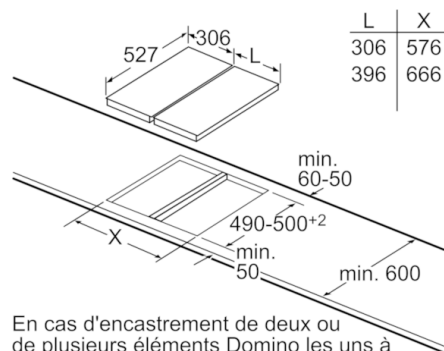

Image se rapportant au tableau des possibilités de combinaisons Domino avec dimensions appareils et découpes pour montage correspondantes

L	X
606	876
816	1086
916	1186

En cas d'encastrement de deux éléments Domino juste à côté d'une plaque, prévoir un set de montage (HEZ394301).

Mesures en mm

En cas d'encastrement de deux ou de plusieurs éléments Domino les uns à côté des autres ou si plusieurs sets de montage sont requis (2 éléments, 1 set de montage, 3 éléments, 2 sets de montage, etc.).

Découpes pour le montage (X) selon combinaison, voir tableau :

Set de montage (HEZ394301)
pour éléments Domino

* Selon la profondeur de la découpe

Mesures en mm

L	X
306	576
396	666

En cas d'encastrement de deux ou de plusieurs éléments Domino les uns à côté des autres, prévoir un ou plusieurs sets de montage (2 éléments, 1 set de montage, 3 éléments, 2 sets de montage, etc.).

Mesures en mm