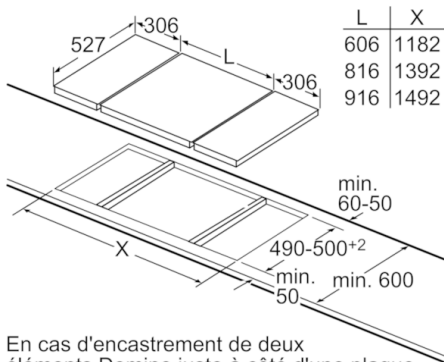

Données techniques

Nom commercial de la Gamme :	Vario/Domino barbecue
Type de construction :	Encastrable
Type d'énergie :	Électricité
Type de commandes :	Electronique
Matériau de la grille - grill :	Fonte
Taille de la niche d'encastrement (mm) :	235 x x
Largeur (mm) :	306
Dimensions du produit (mm) :	235 x 306 x 527
Dimensions du produit emballé (mm) :	280 x 390 x 610
Poids net (kg) :	12,425
Poids brut (kg) :	14,4
Témoin de chaleur résiduelle :	Indépendant
Emplacement du bandeau de commande :	Devant de la table
Matériau de base de la surface :	Fonte
Couleur de la surface :	Alu., brossé, Noir
Certificats de conformité :	CE, Morocco, Normes australiennes, VDE
Longueur du cordon électrique (cm) :	100
Code EAN :	4242002833880
Puissance maximum de raccordement électrique (W) :	2400
Intensité (A) :	13
Tension (V) :	220-240
Fréquence (Hz) :	50; 60

Design:

- Comfort-Design
- Commande par capteurs "DirectSelect Classic"
- Couvercle en vitrocéramique
- Peut être combiné avec d'autres tables de cuisson Domino Comfort-Design

Dimensions:

- Dimensions de l'appareil (LxP): 306 x 527 mm
- Dimensions d'encastrement (HxLxP): 235 x 270 x 490 mm
- Epaisseur minimale du plan de travail: 30 mm
- Puissance de raccordement: 2400 W

Serie | 6, Domino Grill, 30 cm PKU375FB1E

L	X
606	1182
816	1392
916	1492

En cas d'encastrement de deux éléments Domino juste à côté d'une plaque, prévoir deux sets de montage (HEZ394301).

Mesures en mm

L	X
306	882
396	972