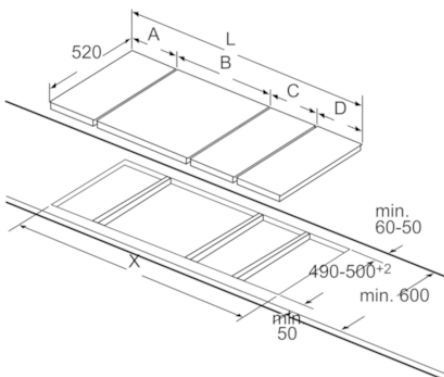

Serie | 6, Domino Grill, 30 cm PKU375FB1E

L	X
606	1182
816	1392
916	1492

En cas d'encastrement de deux éléments Domino juste à côté d'une plaque, prévoir deux sets de montage (HEZ394301).

Mesures en mm

L	X
306	882
396	972

En cas d'encastrement de deux ou de plusieurs éléments Domino les uns à côté des autres, prévoir un ou plusieurs sets de montage (2 éléments, 1 set de montage, 3 éléments, 2 sets de montage, etc.).

Mesures en mm

Image se rapportant au tableau des possibilités de combinaisons Domino avec dimensions appareils et découpes pour montage correspondantes

L	X
606	876
816	1086
916	1186

En cas d'encastrement de deux éléments Domino juste à côté d'une plaque, prévoir un set de montage (HEZ394301).

Mesures en mm

En cas d'encastrement de deux ou de plusieurs éléments Domino les uns à côté des autres ou si plusieurs sets de montage sont requis (2 éléments, 1 set de montage, 3 éléments, 2 sets de montage, etc.).

Découpes pour le montage (X) selon combinaison, voir tableau :

Set de montage (HEZ394301)
pour éléments Domino

* Selon la profondeur de la découpe

Mesures en mm

L	X
306	576
396	666

En cas d'encastrement de deux ou de plusieurs éléments Domino les uns à côté des autres, prévoir un ou plusieurs sets de montage (2 éléments, 1 set de montage, 3 éléments, 2 sets de montage, etc.).

Mesures en mm