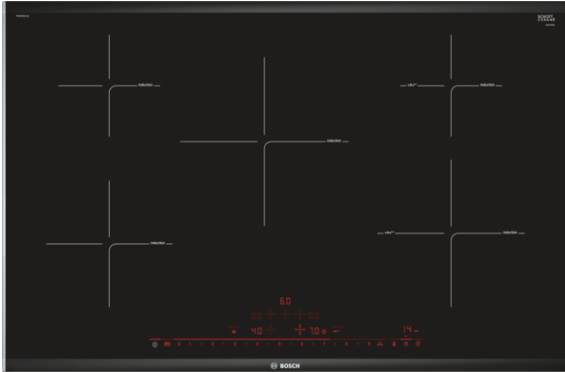

**Serie | 8, table de cuisson à induction,
80 cm, Noir
PIV875DC1E**

- **PowerBoost:** cuisson jusqu'à 50% plus rapide.

Données techniques

Nom commercial de la Gamme :	Foyer en vitrocéramique
Type de construction :	Encastrable
Type d'énergie :	Électricité
Combien de foyers peuvent-ils être utilisés simultanément ? :	5
Taille de la niche d'encastrement (mm) :	51 x 750-780 x 490-500
Largeur (mm) :	816
Dimensions du produit (mm) :	51 x 816 x 527
Dimensions du produit emballé (mm) :	126 x 953 x 603
Poids net (kg) :	15,356
Poids brut (kg) :	17,0
Témoin de chaleur résiduelle :	Indépendant
Emplacement du bandeau de commande :	Devant de la table
Matériau de base de la surface :	Vitrocéramique
Couleur de la surface :	Noir
Certificats de conformité :	AENOR, CE
Longueur du cordon électrique (cm) :	110
Code EAN :	4242002870434
Puissance maximum de raccordement électrique (W) :	7400
Tension (V) :	220-240
Fréquence (Hz) :	50; 60

Accessoires en option

HEZ390090 :
HEZ390210 :
HEZ390230 :
HEZ394301 :
HEZ9SE030 :