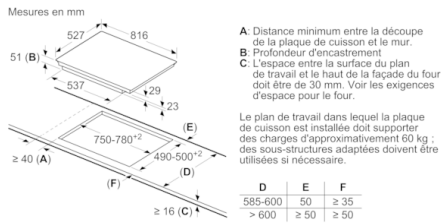

Design:

- Peut être combinée avec les tables de cuisson Domino Comfort-design
- Commande par capteurs "DirectSelect" Premium

Table de cuisson / Puissance:

Dimensions:

- Epaisseur minimale du plan de travail: 16 mm
- Dimensions de l'appareil (LxP): 816 x 527 mm
- Dimensions d'encastrement (HxLxP): 51 x 750 x 490 mm

**Serie | 8, table de cuisson à induction, 80 cm, Noir
PIV875DC1E**

Mesures en mm

①
Prévoir une fente
d'aération

Mesures en mm

Mesures en mm