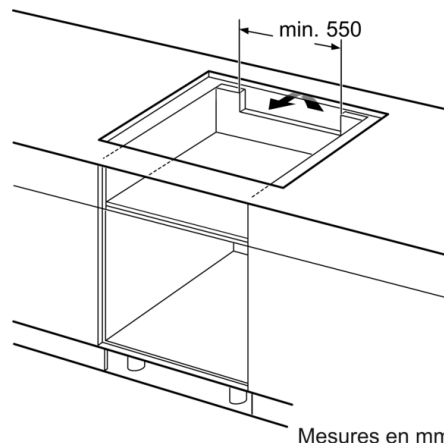

**Serie | 8, table de cuisson à induction,
80 cm, Noir
PIV875DC1E**

- **PowerBoost:** cuisson jusqu'à 50% plus rapide.

Données techniques

| | |
|---|-------------------------|
| Nom commercial de la Gamme : | Foyer en vitrocéramique |
| Type de construction : | Encastrable |
| Type d'énergie : | Électricité |
| Combien de foyers peuvent-ils être utilisés simultanément ? : | 5 |
| Taille de la niche d'encastrement (mm) : | 51 x 750-780 x 490-500 |
| Largeur (mm) : | 816 |
| Dimensions du produit (mm) : | 51 x 816 x 527 |
| Dimensions du produit emballé (mm) : | 126 x 953 x 603 |
| Poids net (kg) : | 15,356 |
| Poids brut (kg) : | 17,0 |
| Témoin de chaleur résiduelle : | Indépendant |
| Emplacement du bandeau de commande : | Devant de la table |
| Matériau de base de la surface : | Vitrocéramique |
| Couleur de la surface : | Noir |
| Certificats de conformité : | AENOR, CE |
| Longueur du cordon électrique (cm) : | 110 |
| Code EAN : | 4242002870434 |
| Puissance maximum de raccordement électrique (W) : | 7400 |
| Tension (V) : | 220-240 |
| Fréquence (Hz) : | 50; 60 |

Design:

- Peut être combinée avec les tables de cuisson Domino Comfort-design
- Commande par capteurs "DirectSelect" Premium

Table de cuisson / Puissance:

Dimensions:

- Epaisseur minimale du plan de travail: 16 mm
- Dimensions de l'appareil (LxP): 816 x 527 mm
- Dimensions d'encastrement (HxLxP): 51 x 750 x 490 mm

**Serie | 8, table de cuisson à induction, 80 cm, Noir
PIV875DC1E**

Mesures en mm

①
Prévoir une fente
d'aération

Mesures en mm

Mesures en mm