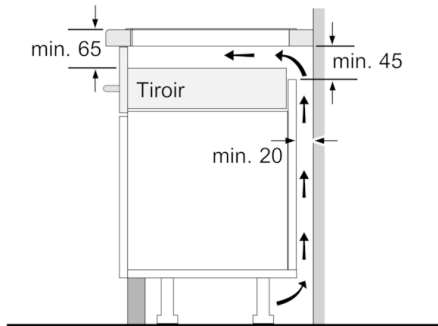

**Serie | 8, table de cuisson à induction,
80 cm, Noir
PIV875DC1E**

- **PowerBoost:** cuisson jusqu'à 50% plus rapide.

Données techniques

| | |
|---|-------------------------|
| Nom commercial de la Gamme : | Foyer en vitrocéramique |
| Type de construction : | Encastrable |
| Type d'énergie : | Électricité |
| Combien de foyers peuvent-ils être utilisés simultanément ? : | 5 |
| Taille de la niche d'encastrement (mm) : | 51 x 750-780 x 490-500 |
| Largeur (mm) : | 816 |
| Dimensions du produit (mm) : | 51 x 816 x 527 |
| Dimensions du produit emballé (mm) : | 126 x 953 x 603 |
| Poids net (kg) : | 15,356 |
| Poids brut (kg) : | 17,0 |
| Témoin de chaleur résiduelle : | Indépendant |
| Emplacement du bandeau de commande : | Devant de la table |
| Matériau de base de la surface : | Vitrocéramique |
| Couleur de la surface : | Noir |
| Certificats de conformité : | AENOR, CE |
| Longueur du cordon électrique (cm) : | 110 |
| Code EAN : | 4242002870434 |
| Puissance maximum de raccordement électrique (W) : | 7400 |
| Tension (V) : | 220-240 |
| Fréquence (Hz) : | 50; 60 |

Design:

- Peut être combinée avec les tables de cuisson Domino Comfort-design
- Commande par capteurs "DirectSelect" Premium

Table de cuisson / Puissance:

Dimensions:

- Epaisseur minimale du plan de travail: 16 mm
- Dimensions de l'appareil (LxP): 816 x 527 mm
- Dimensions d'encastrement (HxLxP): 51 x 750 x 490 mm

**Serie | 8, table de cuisson à induction, 80 cm, Noir
PIV875DC1E**

Mesures en mm

①
Prévoir une fente
d'aération

Mesures en mm

Mesures en mm