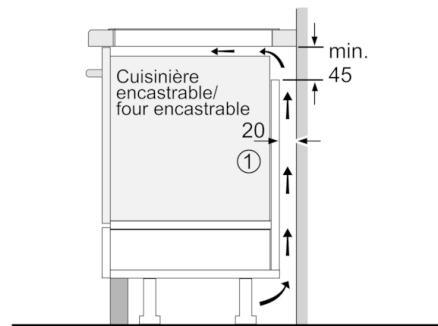

**Serie | 8, table de cuisson à induction,
80 cm, Noir
PIV875DC1E**

- **PowerBoost:** cuisson jusqu'à 50% plus rapide.

Données techniques

| | |
|---|-------------------------|
| Nom commercial de la Gamme : | Foyer en vitrocéramique |
| Type de construction : | Encastrable |
| Type d'énergie : | Électricité |
| Combien de foyers peuvent-ils être utilisés simultanément ? : | 5 |
| Taille de la niche d'encastrement (mm) : | 51 x 750-780 x 490-500 |
| Largeur (mm) : | 816 |
| Dimensions du produit (mm) : | 51 x 816 x 527 |
| Dimensions du produit emballé (mm) : | 126 x 953 x 603 |
| Poids net (kg) : | 15,356 |
| Poids brut (kg) : | 17,0 |
| Témoin de chaleur résiduelle : | Indépendant |
| Emplacement du bandeau de commande : | Devant de la table |
| Matériau de base de la surface : | Vitrocéramique |
| Couleur de la surface : | Noir |
| Certificats de conformité : | AENOR, CE |
| Longueur du cordon électrique (cm) : | 110 |
| Code EAN : | 4242002870434 |
| Puissance maximum de raccordement électrique (W) : | 7400 |
| Tension (V) : | 220-240 |
| Fréquence (Hz) : | 50; 60 |

Design:

- Peut être combinée avec les tables de cuisson Domino Comfort-design
- Commande par capteurs "DirectSelect" Premium

Table de cuisson / Puissance:

Dimensions:

- Epaisseur minimale du plan de travail: 16 mm
- Dimensions de l'appareil (LxP): 816 x 527 mm
- Dimensions d'encastrement (HxLxP): 51 x 750 x 490 mm

**Serie | 8, table de cuisson à induction, 80 cm, Noir
PIV875DC1E**

Mesures en mm

①
Prévoir une fente
d'aération

Mesures en mm

Mesures en mm