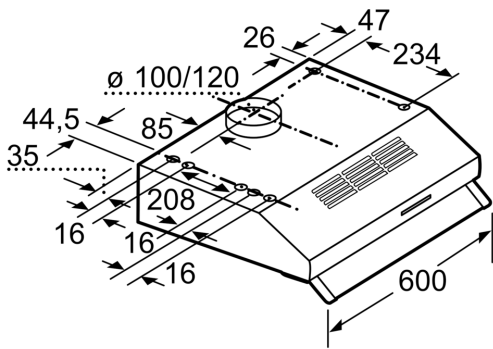

Dimensions:

- Tuyau d'évacuation Ø 120 mm, 100 mm avec clapet anti retour

*Conformément au règlement délégué européen No 65/2014

iQ100, Hotte sous-encastrable, 60 cm, Acier inox
LU63LCC50

Mesures en mm

Mesures en mm

Mesures en mm