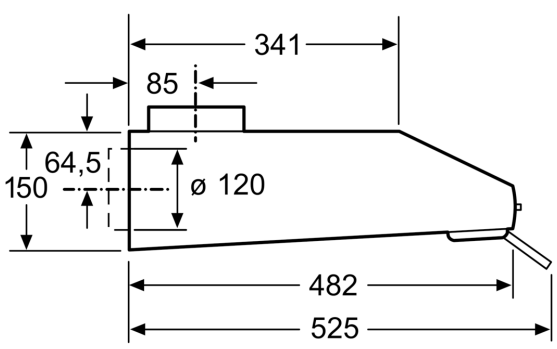

Dimensions:

- Tuyau d'évacuation Ø 120 mm, 100 mm avec clapet anti retour

*Conformément au règlement délégué européen No 65/2014

iQ100, Hotte sous-encastrable, 60 cm, Acier inox
LU63LCC50

Mesures en mm

Mesures en mm

Mesures en mm