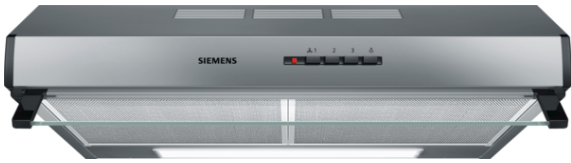

**iQ100, hotte sous-encastable, 60 cm,
Acier inox
LU63LCC50**

La hotte sous-encastable se monte sous l'armoire du haut ou sur le mur – la solution gain de place.

Équipement

Données techniques

Typologie : Built-in/Built-under
Longueur du cordon électrique : 145 cm
Ecart min. par rapp. foyer él. : 650 mm
Ecart min. par rapp. foyer gaz : 650 mm
Poids net : 5,0 kg
Type de commandes : Mécanique
Nombre de vitesses : 3
Débit maximum d'aspiration d'air en évacuation : 350 m³/h
Débit maximum d'aspiration en recyclage d'air : 110 m³/h
Nombre de lampes : 2
Niveau sonore : 72 dB(A) re 1 pW
Diamètre du réducteur d'évacuation d'air : 120 / 100 mm
Matériau du filtre à graisses : Aluminium résistant au lave-vaisselle
Code EAN : 4242003776438
Puissance de raccordement : 146 W
Tension : 220-240 V
Fréquence : 50 Hz
Type de prise : 0
Type de montage : Sous-encastable

Accessoires en option

LZ27001 FILTRE A CHARBON ACTIF

**iQ100, hotte sous-encastrable, 60 cm,
Acier inox
LU63LCC50**

Équipement

Informations générales:

- Classe d'efficacité énergétique: D*
- Consommation énergétique moyenne: 93.3 kWh/an*
- Classe d'efficacité ventilateur: E*
- Classe d'efficacité éclairage: E*
- Classe d'efficacité filtre à graisse: C*
- Niveau sonore en fonctionnement normal: 72 dB*

Fonctionnement / Puissance:

- Hotte sous-encastrable: encastrable en-dessous d'une armoire supérieure ou au mur
- Fonctionnement en évacuation d'air ou en mode recyclage
- Extraction d'air DIN/EN 61591:
- fonctionnement normal: 350 m³/h

Dimensions:

- Tuyau d'évacuation Ø 120 mm, 100 mm avec clapet anti retour

*Conformément au règlement délégué européen No 65/2014

iQ100, hotte sous-encastrable, 60 cm,
Acier inox
LU63LCC50

Dessins sur mesure