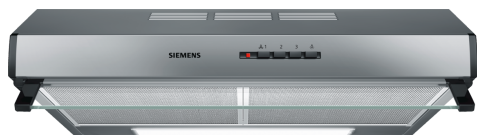

**iQ100, Hotte sous-encastable, 60 cm, Acier inox
LU63LCC50**

LZ27001 FILTRE A CHARBON ACTIF

La hotte sous-encastable se monte sous l'armoire du haut ou sur le mur – la solution gain de place.

✓ Visibilité et ambiance optimales lors de la cuisson - Lumière LED.

Typologie: Built-in/Built-under
Longueur du cordon électrique: 145.0 cm
Ecart min. par rapp. foyer él.: 650 mm
Ecart min. par rapp. foyer gaz: 650 mm
Poids net: 6.0 kg
Type de commandes: Mécanique
Nombre de vitesses: 3
Extraction d'air maximale en évacuation: 350 m³/h
Extraction d'air maximale en recyclage: 110 m³/h
Débit d'air maximum: 350 m³/h
Nombre de lampes: 2
Niveau sonore: 72 dB(A) re 1pW
Diamètre du réducteur d'évacuation d'air: 120 / 100 mm
Matériau du filtre à graisses: Aluminium résistant au lave-vaisselle
Code EAN: 4242003776438
Puissance de raccordement: 146 W
Tension: 220-240 V
Fréquence: 50 Hz
Type de prise: Prise Gardy avec fil de terre
Type d'installation: Sous-encastable

iQ100, Hotte sous-encastrable, 60 cm, Acier inox LU63LCC50

Informations générales:

- Classe d'efficacité énergétique: D*
- Consommation énergétique moyenne: 93.3 kWh/an*
- Classe d'efficacité ventilateur: E*
- Classe d'efficacité éclairage: E*
- Classe d'efficacité filtre à graisse: C*
- Niveau sonore en fonctionnement normal: 72 dB*