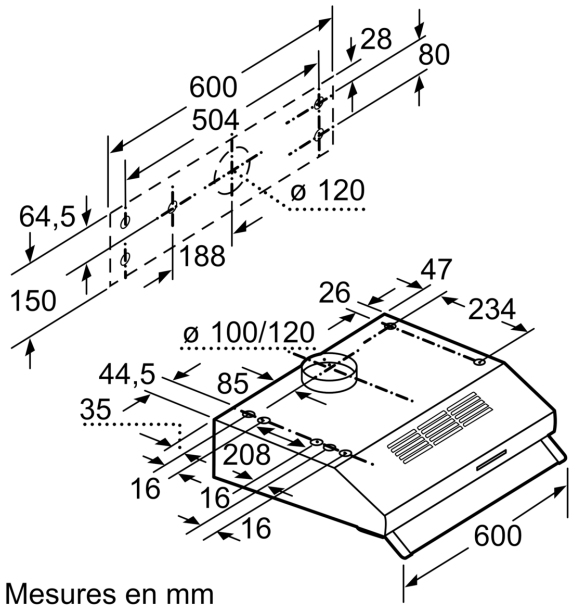

Dimensions:

- Tuyau d'évacuation Ø 120 mm, 100 mm avec clapet anti retour

*Conformément au règlement délégué européen No 65/2014

iQ100, Hotte sous-encastrable, 60 cm, Acier inox
LU63LCC50

Mesures en mm

Mesures en mm

Mesures en mm