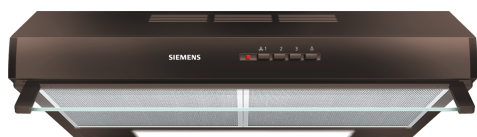

iQ100, Hotte sous-encastable, 60 cm, Brun LU63LCC40

LZ27001 FILTRE A CHARBON ACTIF

La hotte sous-encastable se monte sous l'armoire du haut ou sur le mur – la solution gain de place.

✓ Visibilité et ambiance optimales lors de la cuisson - Lumière LED.

Typologie: Built-in/Built-under
 Longueur du cordon électrique: 145.0 cm
 Ecart min. par rapp. foyer él.: 650 mm
 Ecart min. par rapp. foyer gaz: 650 mm
 Poids net: 6.3 kg
 Type de commandes: Mécanique
 Nombre de vitesses: 3
 Extraction d'air maximale en évacuation: 350 m³/h
 Extraction d'air maximale en recyclage: 110 m³/h
 Débit d'air maximum: 350 m³/h
 Nombre de lampes: 2
 Niveau sonore: 72 dB(A) re 1pW
 Diamètre du réducteur d'évacuation d'air: 120 / 100 mm
 Matériau du filtre à graisses: Aluminium résistant au lave-vaisselle
 Code EAN: 4242003776421
 Puissance de raccordement: 146 W
 Tension: 220-240 V
 Fréquence: 50 Hz
 Type de prise: Prise Gardy avec fil de terre
 Type d'installation: Sous-encastable

iQ100, Hotte sous-encastrable, 60 cm, Brun LU63LCC40

Informations générales:

- Classe d'efficacité énergétique: D*
- Consommation énergétique moyenne: 93.3 kWh/an*
- Classe d'efficacité ventilateur: E*
- Classe d'efficacité éclairage: E*
- Classe d'efficacité filtre à graisse: C*
- Niveau sonore en fonctionnement normal: 72 dB*

Dimensions:

- Diamètre conseillé du tuyau d'évacuation pour un fonctionnement optimal de la hotte: Ø 120 mm (100 mm livré avec l'appareil)

*Conformément au règlement délégué européen No 65/2014

iQ100, Hotte sous-encastable, 60 cm, Brun
LU63LCC40