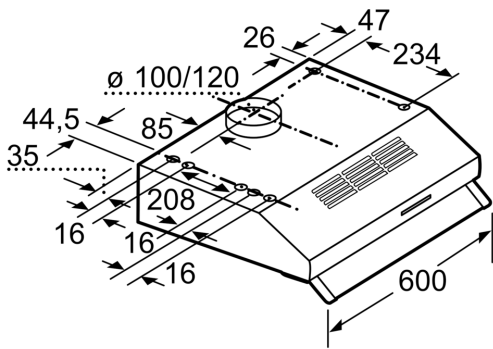

Dimensions:

- Diamètre conseillé du tuyau d'évacuation pour un fonctionnement optimal de la hotte: Ø 120 mm (100 mm livré avec l'appareil)

*Conformément au règlement délégué européen No 65/2014

iQ100, Hotte sous-encastable, 60 cm, Brun
LU63LCC40

Mesures en mm

Mesures en mm

Mesures en mm