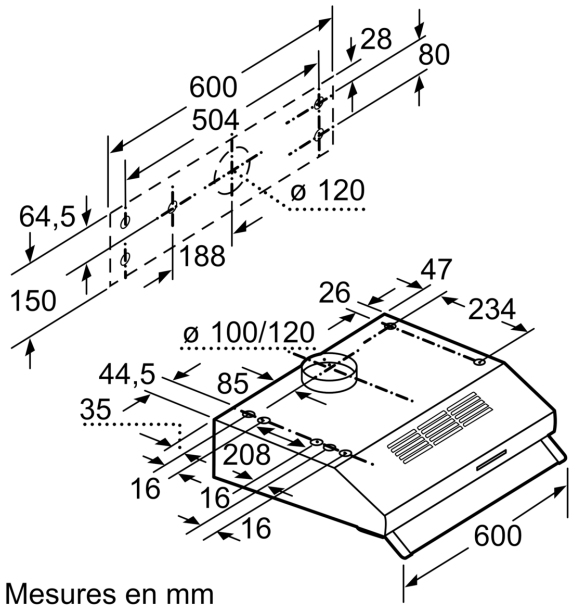

Dimensions:

- Diamètre conseillé du tuyau d'évacuation pour un fonctionnement optimal de la hotte: Ø 120 mm (100 mm livré avec l'appareil)

*Conformément au règlement délégué européen No 65/2014

iQ100, Hotte sous-encastable, 60 cm, Brun
LU63LCC40

Mesures en mm

Mesures en mm

Mesures en mm