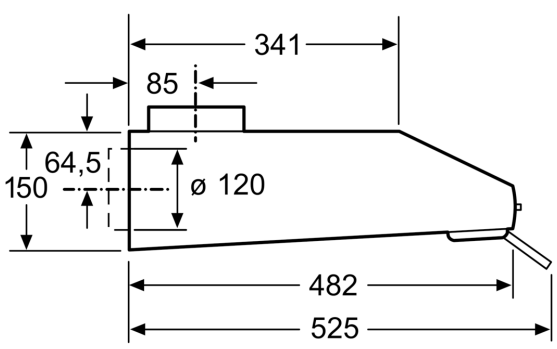

Dimensions:

- Diamètre conseillé du tuyau d'évacuation pour un fonctionnement optimal de la hotte: Ø 120 mm (100 mm livré avec l'appareil)

*Conformément au règlement délégué européen No 65/2014

iQ100, Hotte sous-encastable, 60 cm, Brun
LU63LCC40

Mesures en mm

Mesures en mm

Mesures en mm