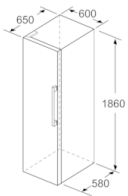

**Serie | 4, réfrigérateur pose libre, 186 x 60 cm, Noir
KSV36VB3P**

Mesures en mm

	a	b	c	d	e	f
KSW36, GSD36	187					
KSV36, KSF36, GSN36, GSV36	186					
KSV33, GSN33, GSV33	176	60	65	58	60	119.5
KSV29, GSN29, GSV29	161					
GSV24	146					
GSN51	161					
GSN54	176	70	78	70	70	142
GSN58	191					

Mesures en cm