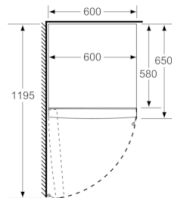

**Serie | 4, réfrigérateur pose libre, 186 x 60 cm, Noir
KSV36VB3P**

Mesures en mm

	a	b	c	d	e	f
KSW36, GSD36	187					
KSV36, KSF36, GSN36, GSV36	186					
KSV33, GSN33, GSV33	176	60	65	58	60	119.5
KSV29, GSN29, GSV29	161					
GSV24	146					
GSN51	161					
GSN54	176	70	78	70	70	142
GSN58	191					

Mesures en cm