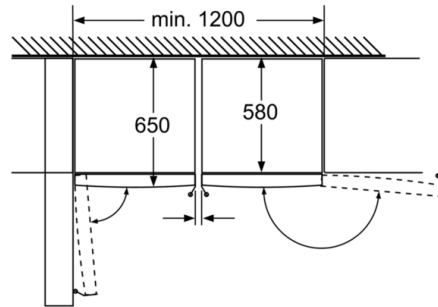

Parements entièrement amovibles lorsque l'appareil est directement placé sur un mur. Mesures en mm