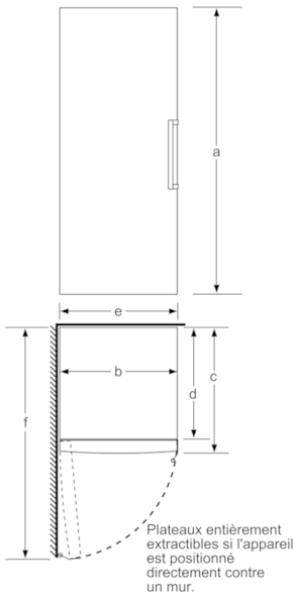

**Serie | 4, réfrigérateur pose libre, 186 x 60 cm, Noir
KSV36VB30**

	a	b	c	d	e	f
KSW36, GSD36	187					
KSV36, KSF36, GSN36, GSV36	186					
KSV33, GSN33, GSV33	176	60	65	58	60	119.5
KSV29, GSN29, GSV29	161					
GSV24	146					
GSN51	161					
GSN54	176	70	78	70	70	142
GSN58	191					

Mesures en cm