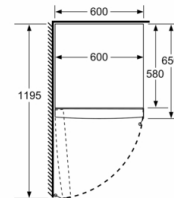

Série 4, réfrigérateur pose libre, 186 x 60 cm, Blanc KSV36CWEP

	a	b	c	d	e	f
KSW36, GSD36	187					
KSV36, KSF36, GSN36, GSV36	186					
KSV33, GSN33, GSV33	176	60	65	58	60	119.5
KSV29, GSN29, GSV29	161					
GSV24	146					
GSN51	161					
GSN54	176	70	78	70	70	142
GSN58	191					

Mesures en cm

Mesures en mm