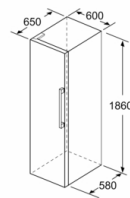

Série 4, réfrigérateur pose libre, 186 x 60 cm, Blanc KSV36CWEP

	a	b	c	d	e	f
KSW36, GSD36	187					
KSV36, KSF36, GSN36, GSV36	186					
KSV33, GSN33, GSV33	176	60	65	58	60	119.5
KSV29, GSN29, GSV29	161					
GSV24	146					
GSN51	161					
GSN54	176	70	78	70	70	142
GSN58	191					

Mesures en cm

Mesures en mm