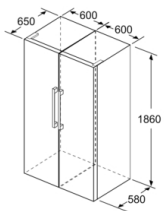

Mesures en mm