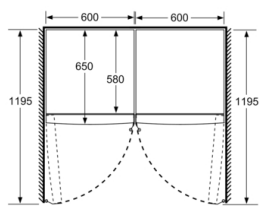

Mesures en mm