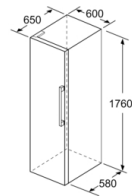

Série 2, réfrigérateur pose libre, 176 x 60 cm, Blanc KSV33NWEF

	a	b	c	d	e	f
KSW36, GSD36	187					
KSV36, KSF36, GSN36, GSV36	186					
KSV33, GSN33, GSV33	176	60	65	58	60	119.5
KSV29, GSN29, GSV29	161					
GSV24	146					
GSN51	161					
GSN54	176	70	78	70	70	142
GSN58	191					

Mesures en cm

Mesures en mm