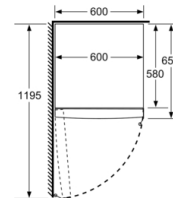

Série 2, réfrigérateur pose libre, 176 x 60 cm, Blanc KSV33NWEF

	a	b	c	d	e	f
KSW36, GSD36	187					
KSV36, KSF36, GSN36, GSV36	186					
KSV33, GSN33, GSV33	176	60	65	58	60	119.5
KSV29, GSN29, GSV29	161					
GSV24	146					
GSN51	161					
GSN54	176	70	78	70	70	142
GSN58	191					

Mesures en cm

Mesures en mm