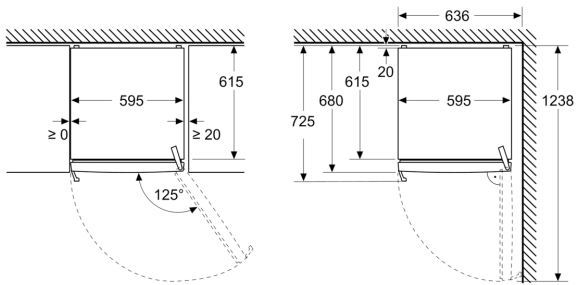

Dimensions

- Dimensions de l'appareil (H x L x P): 1862 mm x 595 mm x 663 mm

Informations techniques

- nominal voltage min: 220 V - nominal voltage max: 240 V

- Charnière de la porte: droite, réversible

- length of mains cable in mm: 2400 mm

- PerfectFit : extension complète des tiroirs et des plateaux lorsque la porte est ouverte à 90°

- Peut être placé en side-by-side

Partie réfrigérateur

- Volume réfrigérateur: 402 l

- 1 support bouteilles

- 1 compartiment(s) de porte petit(s) et long(s)

- 4 compartiment(s) de porte petit(s) et court(s)

- 1 compartiment(s) de porte large(s) et long(s)

- 4 clayettes dans la partie réfrigérateur

Système fraîcheur

- 2 tiroir(s) fraîcheur pour viande et poisson

- 1 tiroir(s) fraîcheur pour fruits et légumes

- 1 Multi Box

**Série 4, Réfrigérateur pose libre,
186.2 x 59.5 cm, Blanc
KSN36VWDG**

Mesures en mm

Mesures en mm