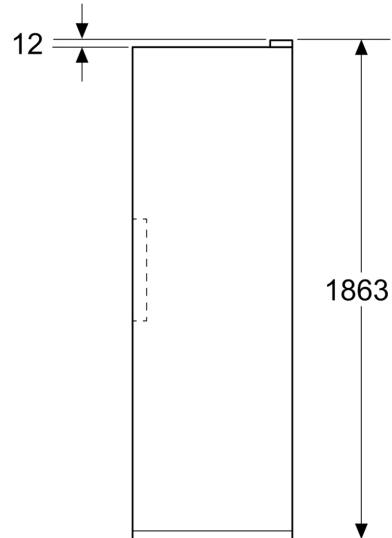

Dimensions

- Dimensions de l'appareil (H x L x P): 1862 mm x 595 mm x 663 mm

Informations techniques

- nominal voltage min: 220 V - nominal voltage max: 240 V

- Charnière de la porte: droite, réversible

- length of mains cable in mm: 2400 mm

- 2 tiroir(s) fraîcheur pour viande et poisson

- 1 tiroir(s) fraîcheur pour fruits et légumes

- 1 Multi Box

**Série 4, Réfrigérateur pose libre,
186.2 x 59.5 cm, Blanc
KSN36VWDG**

Mesures en mm

Mesures en mm