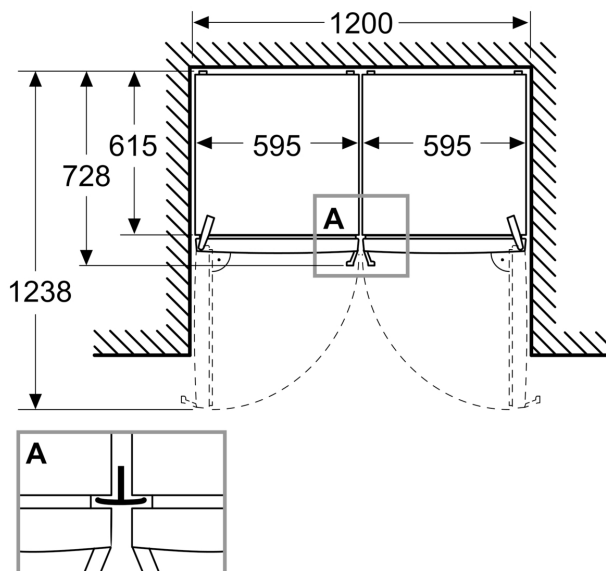

Dimensions

- Dimensions de l'appareil (H x L x P): 1862 mm x 595 mm x 663 mm

Informations techniques

- nominal voltage min: 220 V - nominal voltage max: 240 V

- Charnière de la porte: droite, réversible

- length of mains cable in mm: 2400 mm

- 2 tiroir(s) fraîcheur pour viande et poisson

- 1 tiroir(s) fraîcheur pour fruits et légumes

- 1 Multi Box

**Série 4, Réfrigérateur pose libre,
186.2 x 59.5 cm, Blanc
KSN36VWDG**

Mesures en mm

Mesures en mm

Mesures en mm

A: Sortie d'air $\geq 200 \text{ cm}^2$

B: Sortie d'air $\geq 200 \text{ cm}^2$