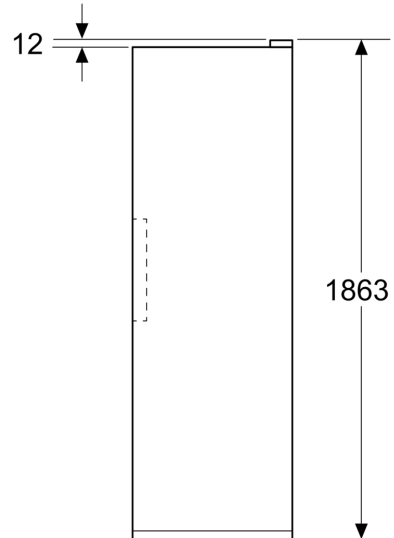

- 2 tiroir(s) fraîcheur pour viande et poisson

- 1 tiroir(s) fraîcheur pour fruits et légumes

**Série 4, Réfrigérateur pose libre,
186.2 x 59.5 cm, Blanc
KSN36VWCG**

Mesures en mm

Mesures en mm

Mesures en mm