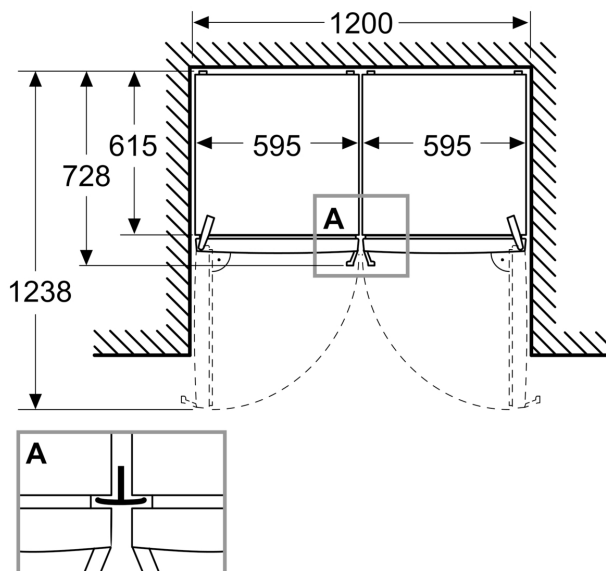

- 2 tiroir(s) fraîcheur pour viande et poisson

- 1 tiroir(s) fraîcheur pour fruits et légumes

**Série 4, Réfrigérateur pose libre,
186.2 x 59.5 cm, Blanc
KSN36VWCG**

Mesures en mm

Mesures en mm

Mesures en mm