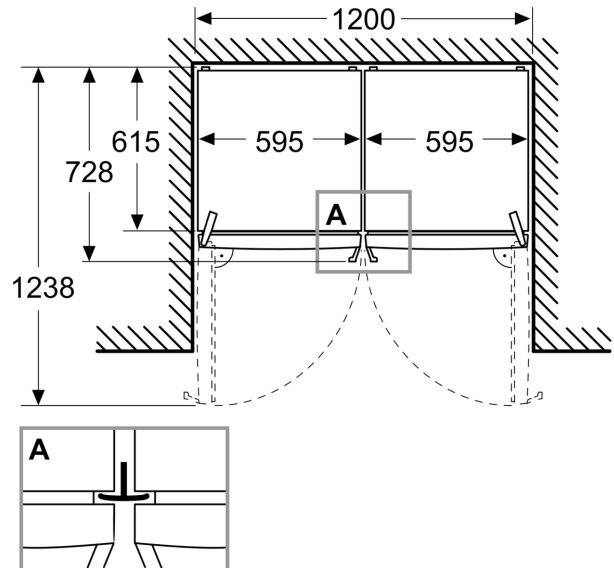

Dimensions

- Dimensions de l'appareil (H x L x P): 1862 mm x 595 mm x 663 mm

Informations techniques

- nominal voltage min: 220 V - nominal voltage max: 240 V

- length of mains cable in mm: 2400 mm

- KSN36VLDG

- 1 compartiment(s) de porte large(s) et long(s)

- 4 clayettes dans la partie réfrigérateur

Système fraîcheur

- 2 tiroir(s) fraîcheur pour viande et poisson

- 1 tiroir(s) fraîcheur pour fruits et légumes

- 1 Multi Box

**Série 4, Réfrigérateur pose libre,
186.2 x 59.5 cm, Metal look
KSN36VLDG**

Mesures en mm

Mesures en mm

A: Sortie d'air $\geq 200 \text{ cm}^2$

B: Sortie d'air $\geq 200 \text{ cm}^2$