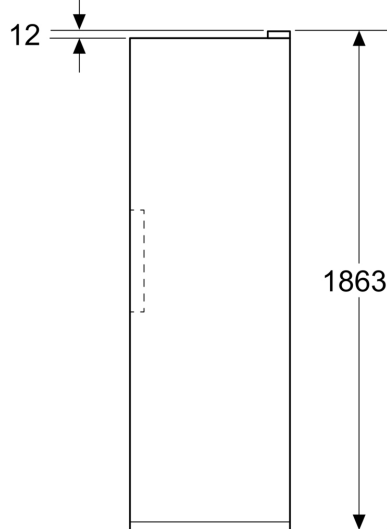

Dimensions

- Dimensions de l'appareil (H x L x P): 1862 mm x 595 mm x 663 mm

Informations techniques

- nominal voltage min: 220 V - nominal voltage max: 240 V

- length of mains cable in mm: 2400 mm

- KSN36VLDG

**Série 4, Réfrigérateur pose libre,
186.2 x 59.5 cm, Metal look
KSN36VLDG**

Mesures en mm

Mesures en mm

A: Sortie d'air $\geq 200 \text{ cm}^2$

B: Sortie d'air $\geq 200 \text{ cm}^2$