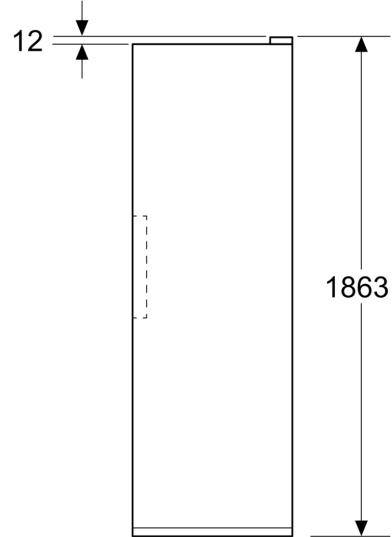

Système fraîcheur

- 2 tiroir(s) fraîcheur pour viande et poisson
- 1 tiroir(s) fraîcheur pour fruits et légumes

- 1 Multi Box

Dimensions

- Dimensions de l'appareil (H x L x P): 1862 mm x 595 mm x 663 mm

Informations techniques

- nominal voltage min: 220 V - nominal voltage max: 240 V
- length of mains cable in mm: 2400 mm

Accessoires

Options spécifiques au pays

- Sur base des résultats d'un test standard de 24 heures.
Consommation réelle en fonction de l'usage/position de l'appareil.

**Série 4, Réfrigérateur pose libre,
186.2 x 59.5 cm, Gris
KSN36VCCG**

Mesures en mm

Mesures en mm

Mesures en mm

A: Sortie d'air $\geq 200 \text{ cm}^2$

B: Sortie d'air $\geq 600 \text{ cm}^2$