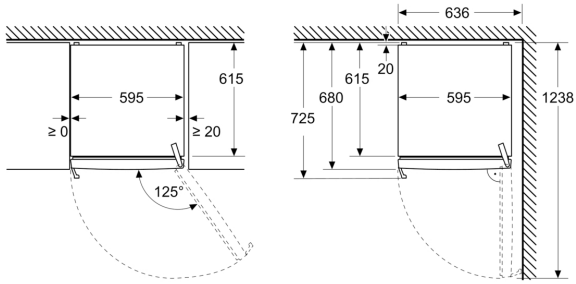

Système fraîcheur

- 2 tiroir(s) fraîcheur pour viande et poisson
- 1 tiroir(s) fraîcheur pour fruits et légumes

- 1 Multi Box

Dimensions

- Dimensions de l'appareil (H x L x P): 1862 mm x 595 mm x 663 mm

Informations techniques

**Série 4, Réfrigérateur pose libre,
186.2 x 59.5 cm, Gris
KSN36VCCG**

Mesures en mm

Mesures en mm

Mesures en mm

A: Sortie d'air $\geq 200 \text{ cm}^2$

B: Sortie d'air $\geq 600 \text{ cm}^2$