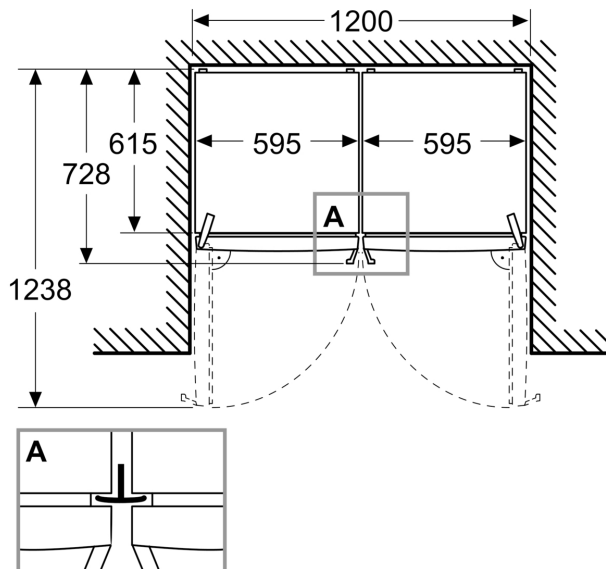

Système fraîcheur

- 2 tiroir(s) fraîcheur pour viande et poisson
- 1 tiroir(s) fraîcheur pour fruits et légumes

- 1 Multi Box

Dimensions

- Dimensions de l'appareil (H x L x P): 1862 mm x 595 mm x 663 mm

Informations techniques

**Série 4, Réfrigérateur pose libre,
186.2 x 59.5 cm, Gris
KSN36VCCG**

Mesures en mm

Mesures en mm

Mesures en mm

A: Sortie d'air $\geq 200 \text{ cm}^2$

B: Sortie d'air $\geq 600 \text{ cm}^2$