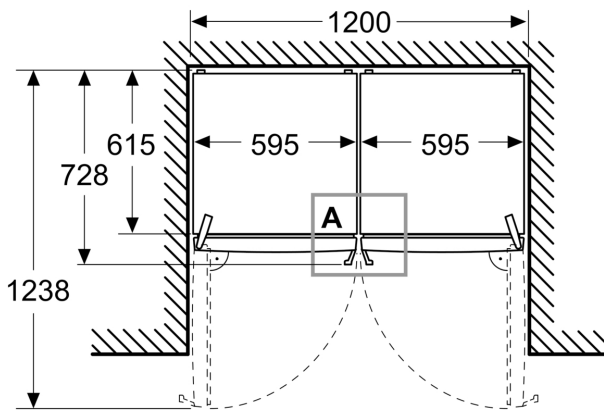

Système fraîcheur

**Série 6, Réfrigérateur pose libre,
186.2 x 59.5 cm, Acier brossé
AntiFingerprint
KSN36A1CM**

Mesures en mm

Mesures en mm

Mesures en mm

A: Sortie d'air $\geq 200 \text{ cm}^2$

B: Sortie d'air $\geq 200 \text{ cm}^2$