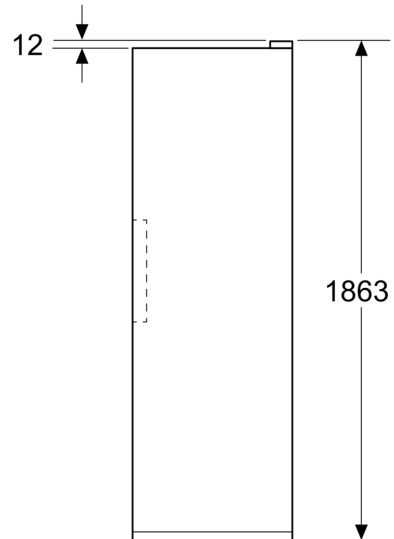

Système fraîcheur

**Série 6, Réfrigérateur pose libre,
186.2 x 59.5 cm, Acier brossé
AntiFingerprint
KSN36A1CM**

Mesures en mm

Mesures en mm

Mesures en mm

A: Sortie d'air $\geq 200 \text{ cm}^2$

B: Sortie d'air $\geq 200 \text{ cm}^2$