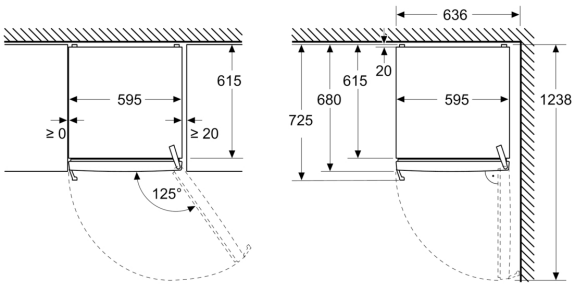

**Série 6, Réfrigérateur pose libre,
186.2 x 59.5 cm, Acier brossé
AntiFingerprint
KSN36A1CM**

Mesures en mm