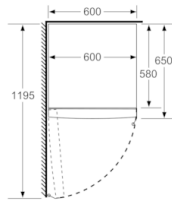

**Serie | 8, réfrigérateur pose libre, 186 x 60 cm, Blanc
KSF36PW3P**

Mesures en mm

	a	b	c	d	e	f
KSW36, GSD36	187					
KSV36, KSF36, GSN36, GSV36	186					
KSV33, GSN33, GSV33	176	60	65	58	60	119.5
KSV29, GSN29, GSV29	161					
GSV24	146					
GSN51	161					
GSN54	176	70	78	70	70	142
GSN58	191					

Mesures en cm