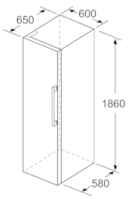

**Serie | 8, réfrigérateur pose libre, 186 x 60 cm, Blanc
KSF36PW3P**

Mesures en mm

	a	b	c	d	e	f
KSW36, GSD36	187					
KSV36, KSF36, GSN36, GSV36	186					
KSV33, GSN33, GSV33	176	60	65	58	60	119.5
KSV29, GSN29, GSV29	161					
GSV24	146					
GSN51	161					
GSN54	176	70	78	70	70	142
GSN58	191					

Mesures en cm