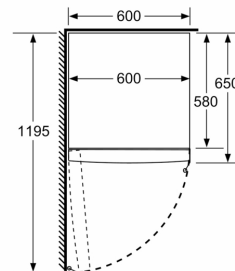

Accessoires

Installation

Dimensions

- Dimensions de l'appareil (H x L x P): 186 x 60 x 65 cm

iQ300, Réfrigérateur pose libre, 186 x 60 cm, Acier noir brossé anti-fingerprint KS36VVXDP

	a	b	c	d	e	f
KSW36, GSD36	187					
KSV36, KSF36, GSN36, GSV36	186					
KSV33, GSN33, GSV33	176	60	65	58	60	119.5
KSV29, GSN29, GSV29	161					
GSV24	146					
GSN51	161					
GSN54	176	70	78	70	70	142
GSN58	191					

- a Hauteur
 - b Largeur
 - c Profondeur la porte fermée sans poignée et sans pièce d'écartement
 - d Profondeur du meuble sans pièce d'écartement
 - e Largeur porte ouverte sans poignée
 - f Profondeur la porte ouverte sans poignée et sans pièce d'écartement
- Mesures en cm

Mesures en mm

Mesures en mm