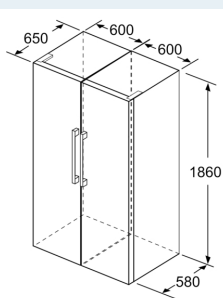

Mesures en mm