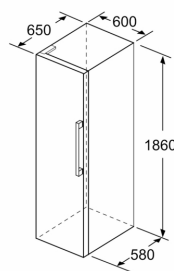

Accessoires

Installation

Dimensions

- Dimensions de l'appareil (H x L x P): 186 x 60 x 65 cm

iQ300, Réfrigérateur pose libre, 186 x 60 cm, Acier noir brossé anti-fingerprint KS36VVXDP

	a	b	c	d	e	f
KSW36, GSD36	187					
KSV36, KSF36, GSN36, GSV36	186					
KSV33, GSN33, GSV33	176	60	65	58	60	119.5
KSV29, GSN29, GSV29	161					
GSV24	146					
GSN51	161					
GSN54	176	70	78	70	70	142
GSN58	191					

- a Hauteur
 - b Largeur
 - c Profondeur la porte fermée sans poignée et sans pièce d'écartement
 - d Profondeur du meuble sans pièce d'écartement
 - e Largeur porte ouverte sans poignée
 - f Profondeur la porte ouverte sans poignée et sans pièce d'écartement
- Mesures en cm

Mesures en mm

Mesures en mm