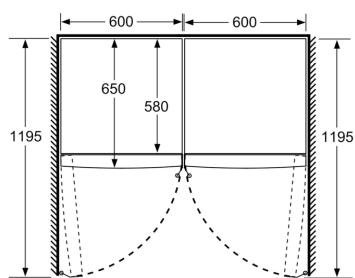

Accessoires

Installation

Dimensions

- Dimensions de l'appareil (H x L x P): 186 x 60 x 65 cm

iQ300, Réfrigérateur pose libre, 186 x 60 cm, Acier noir brossé anti-fingerprint KS36VVXDP

	a	b	c	d	e	f
KSW36, GSD36	187					
KSV36, KSF36, GSN36, GSV36	186					
KSV33, GSN33, GSV33	176	60	65	58	60	119.5
KSV29, GSN29, GSV29	161					
GSV24	146					
GSN51	161					
GSN54	176	70	78	70	70	142
GSN58	191					

- a Hauteur
 - b Largeur
 - c Profondeur la porte fermée sans poignée et sans pièce d'écartement
 - d Profondeur du meuble sans pièce d'écartement
 - e Largeur porte ouverte sans poignée
 - f Profondeur la porte ouverte sans poignée et sans pièce d'écartement
- Mesures en cm

Mesures en mm

Mesures en mm