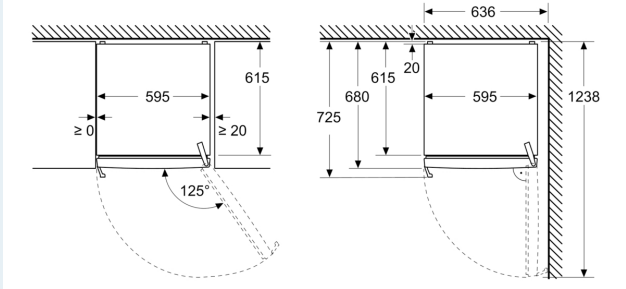

- 2 tiroir(s) fraîcheur pour viande et poisson

- 1 tiroir(s) fraîcheur pour fruits et légumes

- 1 Multi Box

Dimensions

- Dimensions de l'appareil (H x L x P): 1862 mm x 595 mm x 663 mm

Informations techniques

- nominal voltage min: 220 V - nominal voltage max: 240 V

- length of mains cable in mm: 2400 mm

**iQ300, Réfrigérateur pose libre,
186.2 x 59.5 cm
KS36NVXCG**

Dessins sur mesure

Mesures en mm

Mesures en mm