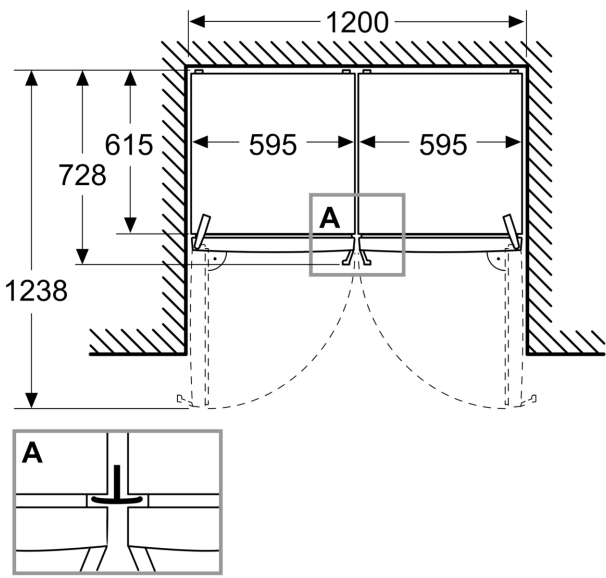

- 2 tiroir(s) fraîcheur pour viande et poisson

- 1 tiroir(s) fraîcheur pour fruits et légumes

- 1 Multi Box

Dimensions

- Dimensions de l'appareil (H x L x P): 1862 mm x 595 mm x 663 mm

Informations techniques

- nominal voltage min: 220 V - nominal voltage max: 240 V

- length of mains cable in mm: 2400 mm

**iQ300, Réfrigérateur pose libre,
186.2 x 59.5 cm
KS36NVXCG**

Dessins sur mesure

Mesures en mm

Mesures en mm

Mesures en mm

A: Sortie d'air $\geq 200 \text{ cm}^2$

B: Sortie d'air $\geq 600 \text{ cm}^2$