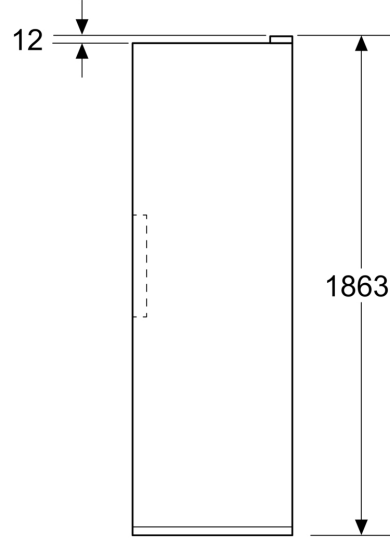

- 2 tiroir(s) fraîcheur pour viande et poisson

- 1 tiroir(s) fraîcheur pour fruits et légumes

- 1 Multi Box

Dimensions

- Dimensions de l'appareil (H x L x P): 1862 mm x 595 mm x 663 mm

Informations techniques

- nominal voltage min: 220 V - nominal voltage max: 240 V

- length of mains cable in mm: 2400 mm

**iQ300, Réfrigérateur pose libre,
186.2 x 59.5 cm
KS36NVXCG**

Dessins sur mesure

Mesures en mm

Mesures en mm

Mesures en mm

A: Sortie d'air $\geq 200 \text{ cm}^2$

B: Sortie d'air $\geq 600 \text{ cm}^2$