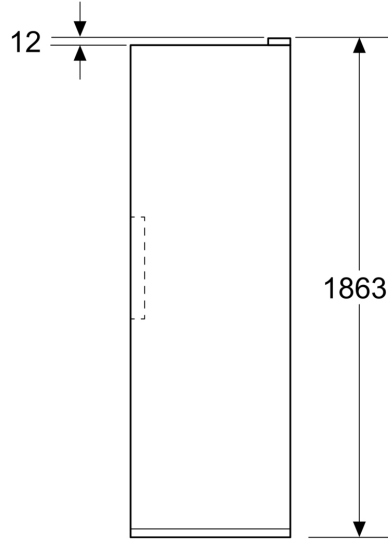

- 1 Multi Box

Dimensions

- Dimensions de l'appareil (H x L x P): 1862 mm x 595 mm x 663 mm

Informations techniques

- nominal voltage min: 220 V - nominal voltage max: 240 V

- length of mains cable in mm: 2400 mm

iQ300, Réfrigérateur pose libre,
 186.2 x 59.5 cm, Acier noir brossé
 anti-fingerprint
 KS36NEXCM

Dessins sur mesure

Mesures en mm

Mesures en mm

Mesures en mm

A: Sortie d'air $\geq 200 \text{ cm}^2$

B: Sortie d'air $\geq 200 \text{ cm}^2$