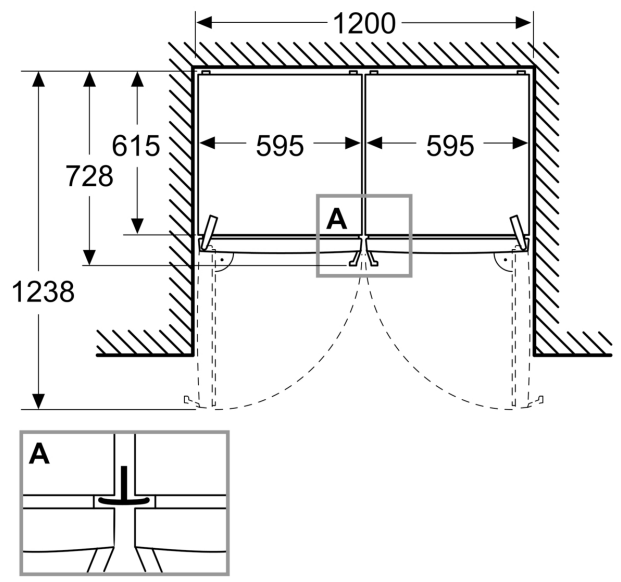

- 1 Multi Box

Dimensions

- Dimensions de l'appareil (H x L x P): 1862 mm x 595 mm x 663 mm

Informations techniques

- nominal voltage min: 220 V - nominal voltage max: 240 V

- length of mains cable in mm: 2400 mm

iQ300, Réfrigérateur pose libre,
 186.2 x 59.5 cm, Acier noir brossé
 anti-fingerprint
 KS36NEXCM

Dessins sur mesure

Mesures en mm

Mesures en mm

Mesures en mm

A: Sortie d'air $\geq 200 \text{ cm}^2$

B: Sortie d'air $\geq 200 \text{ cm}^2$