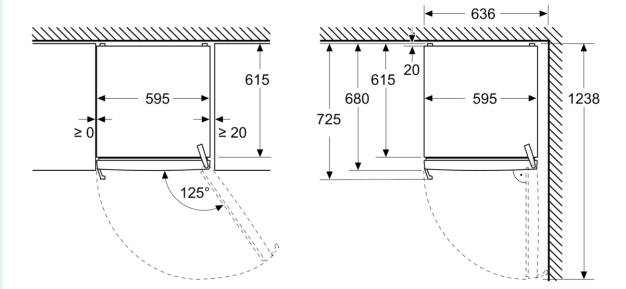

- 1 Multi Box

Dimensions

- Dimensions de l'appareil (H x L x P): 1862 mm x 595 mm x 663 mm

Informations techniques

- nominal voltage min: 220 V - nominal voltage max: 240 V

- length of mains cable in mm: 2400 mm

iQ300, Réfrigérateur pose libre,
 186.2 x 59.5 cm, Acier noir brossé
 anti-fingerprint
 KS36NEXCM

Dessins sur mesure

Mesures en mm

Mesures en mm

Mesures en mm

A: Sortie d'air $\geq 200 \text{ cm}^2$

B: Sortie d'air $\geq 200 \text{ cm}^2$