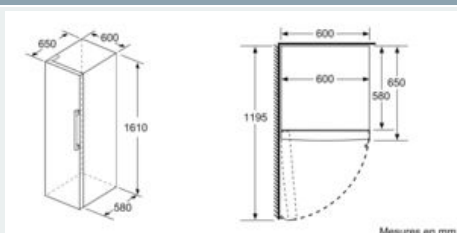

iQ300, réfrigérateur pose libre, 161 x 60 cm, Blanc KS29VVWEP

Dessins sur mesure

	a	b	c	d	e	f
KSW36, GSD36	187					
KSV36, KSF36, GSN36, GSV36	186					
KSV33, GSN33, GSV33	176	60	65	58	60	119.5
KSV29, GSN29, GSV29	161					
GSV24	146					
GSN51	161					
GSN54	176	70	78	70	70	142
GSN58	191					

Mesures en cm