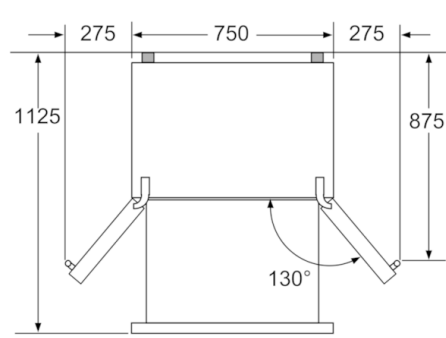

Accessoires

- accumulateur de froid, casier à oeufs, boîte de conservation avec couvercle

Informations techniques

- Dimensions de l'appareil (H x L x P): 191.1 x 75.2 x 71.5 cm
- Classe climatique: SN-T

Informations générales

**Serie | 8, combiné réfrigérateur-surgélateur
pose libre French Door, 191.1 x 75.2 cm,
Blanc
KMF40SW20**

Mesures en mm

Mesures en mm

X ₁ (profondeur du meuble)	a	b
600	35	35
650	35	45
700	35	80
X ₂ (mur)	105	275

Mesures en mm