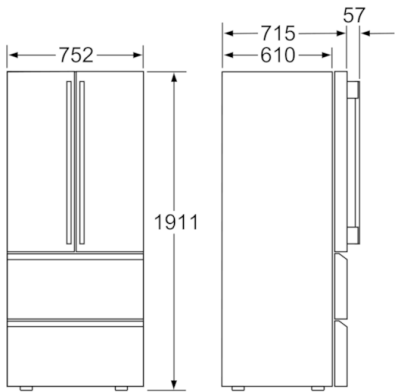

Données techniques

Type de construction :	Pose libre
Porte habillable :	impossible
Hauteur (mm) :	1911
Largeur (mm) :	752
Profondeur :	715
Poids net (kg) :	136,900
Puissance de raccordement (W) :	182
Intensité (A) :	10
Charnière de la porte :	Gauche et droite
Tension (V) :	220-240
Fréquence (Hz) :	50-60
Certificats de conformité :	CE, VDE
Longueur du cordon électrique (cm) :	220
Autonomie en cas de coupure de courant (h) :	18
Nombre de compresseurs :	1
Nombre de circuit de froid :	3
Y a-t-il un ventilateur dans le compartiment réfrigérateur :	Oui
Porte réversible :	Non
Nombre de clayettes dans le réfrigérateur :	3
Clayettes spéciales bouteille :	Oui
Code EAN :	4242002851747
Marque :	Bosch
Référence Commerciale :	KMF40SW20
Classe énergétique (2010/30/CE) :	A+
Consommation énergétique annuelle (kWh/annum) - NOUVEAU (2010/30/CE) :	379,00
Capacité net du réfrigérateur (l) - nouveau (2010/30/EC) :	294
Capacité net du congélateur (l) - nouveau (2010/30/EC) :	106
Froid ventilé :	Sans givre
Autonomie :	18
Pouvoir de congélation (kg/24h) - nouveau (2010/30/EC) :	18
Classe climatique :	SN-T
Niveau sonore (dB(A) re 1 pW) :	43
Type d'installation :	N/A

Accessoires

- accumulateur de froid, casier à oeufs, boîte de conservation avec couvercle

Informations techniques

- Dimensions de l'appareil (H x L x P): 191.1 x 75.2 x 71.5 cm
- Classe climatique: SN-T

Informations générales

**Serie | 8, combiné réfrigérateur-surgélateur
pose libre French Door, 191.1 x 75.2 cm,
Blanc
KMF40SW20**

Mesures en mm

Mesures en mm

X ₁ (profondeur du meuble)	a	b
600	35	35
650	35	45
700	35	80
X ₂ (mur)	105	275

Mesures en mm