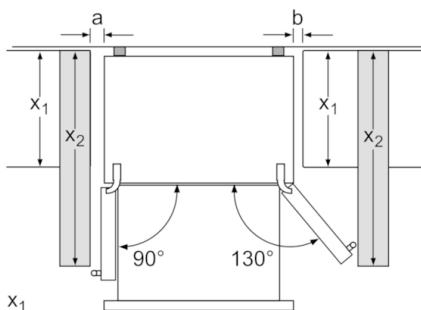

**Serie | 8, combiné réfrigérateur-surgélateur
pose libre French Door, 191.1 x 75.2 cm,
Blanc
KMF40SW20**

Mesures en mm

Mesures en mm

X ₁ (profondeur du meuble)	a	b
600	35	35
650	35	45
700	35	80
X ₂ (mur)	105	275

Mesures en mm