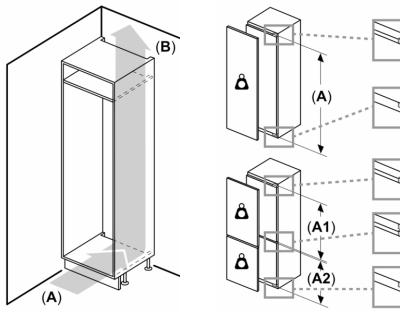

Système fraîcheur

- 1 compartiment VitaFresh Plus avec contrôle de l'humidité - les fruits et légumes restent frais et riches en vitamines jusqu'à 2 fois plus longtemps

Dimensions

- Dimensions de l'appareil (H x L x P): 139.7 x 55.8 x 54.5 cm
- Dimensions de la niche (H x L x P): 140 x 56 x 55 cm

Informations techniques

- Charnières de porte à droite, réversibles
- Classe climatique : SN-ST
- Puissance de raccordement: 90 W
- Tension 220 - 240 V

Accessoires

- Accessoires: 3 x casier à oeufs

Installation

**Série 6, Réfrigérateur intégré, 140
x 56 cm, Charnières plates
KIR51AFF0**

Sortie d'air
min. 200 cm²

Aération
dans le socle
min. 200 cm²

Mesures en mm
Recommandé
libre pour che

Les dimension
dans le tablea
d'assurer une
portes de l'ap
d'endommag