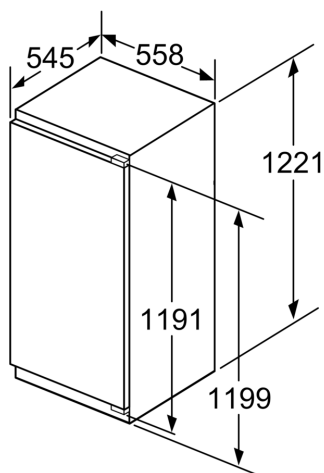

#### Dimensions

- Dimensions de l'appareil (H x L x P): 122.1 x 55.8 x 54.5 cm
- Dimensions de la niche (H x L x P): 122.5 x 56 x 55 cm

#### Installation

**Série 6, réfrigérateur intégrable,  
122.5 x 56 cm, Charnières plates  
KIR41AFF0**

Mesures en mm

Mesures en mm

Mesures en mm

**Mesures en mm  
Recommandation de dimension d'espace libre pour charnière plate**

F	R	X
16-19	0-3	2,5
20	0-1	3
	2-3	2,5
21	0-1	3
	2-3	2,5
22	0	4
	1	3,5
	2-3	3

Les dimensions d'espace libre recommandées dans le tableau doivent être respectées afin d'assurer une ouverture sans collision des portes de l'appareil, et d'éviter ainsi d'endommager les meubles de cuisine.