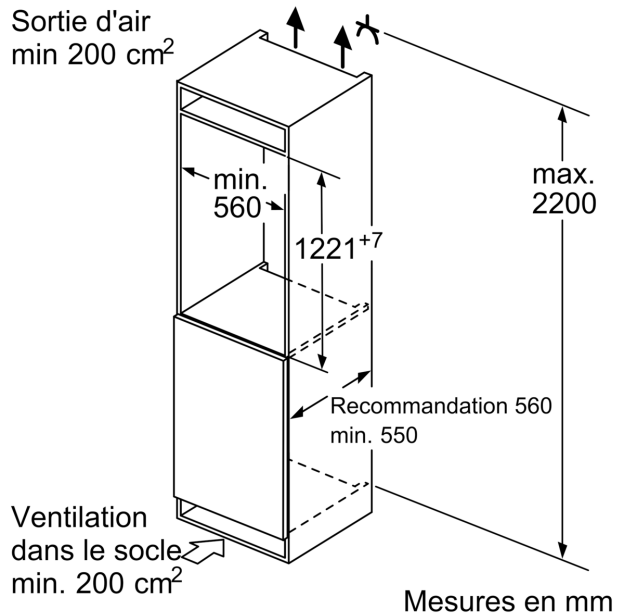

#### Dimensions

- Dimensions de l'appareil (H x L x P): 122.1 x 55.8 x 54.5 cm
- Dimensions de la niche (H x L x P): 122.5 x 56 x 55 cm

#### Accessoires

- Accessoires: 2 x casier à oeufs

#### Installation

**Série 6, réfrigérateur intégrable,  
122.5 x 56 cm, Charnières plates  
KIR41AFF0**

Mesures en mm

Mesures en mm

Mesures en mm

**Mesures en mm  
Recommandation de dimension d'espace libre pour charnière plate**

F	R	X
16-19	0-3	2,5
20	0-1	3
	2-3	2,5
21	0-1	3
	2-3	2,5
22	0	4
	1	3,5
	2-3	3

Les dimensions d'espace libre recommandées dans le tableau doivent être respectées afin d'assurer une ouverture sans collision des portes de l'appareil, et d'éviter ainsi d'endommager les meubles de cuisine.