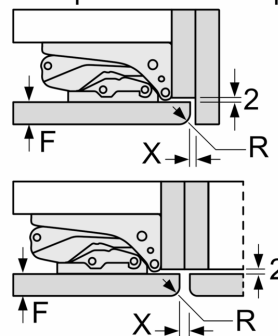

#### Dimensions

- Dimensions de l'appareil (H x L x P): 122.1 x 55.8 x 54.5 cm
- Dimensions de la niche (H x L x P): 122.5 x 56 x 55 cm

#### Installation

**Série 6, réfrigérateur intégrable,  
122.5 x 56 cm, Charnières plates  
KIR41AFF0**

Mesures en mm

Mesures en mm

Mesures en mm

**Mesures en mm  
Recommandation de dimension d'espace libre pour charnière plate**

F	R	X
16-19	0-3	2,5
20	0-1	3
	2-3	2,5
21	0-1	3
	2-3	2,5
22	0	4
	1	3,5
	2-3	3

Les dimensions d'espace libre recommandées dans le tableau doivent être respectées afin d'assurer une ouverture sans collision des portes de l'appareil, et d'éviter ainsi d'endommager les meubles de cuisine.