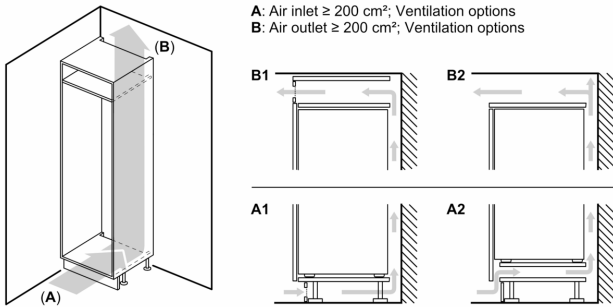

**Série 6, réfrigérateur intégrable,
122.5 x 56 cm, Charnières plates
KIR41AFF0**

Mesures en mm