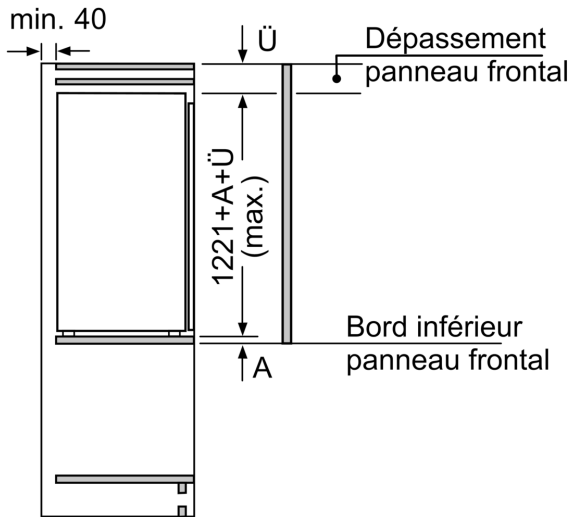

**Série 6, réfrigérateur intégrable,
122.5 x 56 cm, Charnières plates
KIR41AFF0**

Mesures en mm