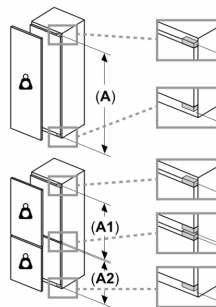

**Série 6, réfrigérateur intégrable,
122.5 x 56 cm, Charnières plates
KIR41AFF0**

Mesures en mm