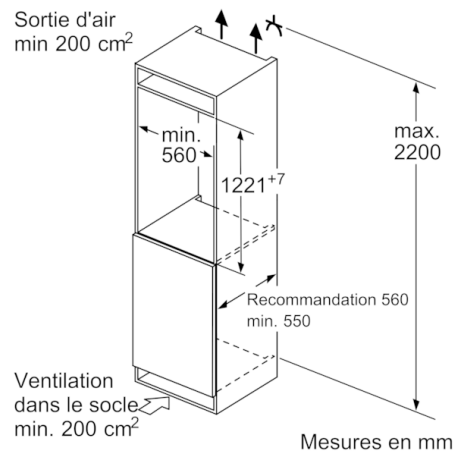

Partie réfrigérateur

- Dégivrage automatique
- Commutateur de superréfrig.: Super-froid avec désactivation automatique
- 6 clayettes en verre incassable (5 réglables en hauteur), dont VarioShelf, EasyAccess shelf
- VarioShelf - clayette en verre incassable divisible et escamotable pour une utilisation idéale de l'espace
- EasyAccess shelf - clayette coulissante en verre incassable pour un accès facile et tout à portée de vue
- 1 compartiment VitaFresh Plus avec contrôle de l'humidité
 - les fruits et légumes restent frais et riches en vitamines jusqu'à 2 fois plus longtemps
- 4 compartiments de porte, dont 1 à beurre et fromage
- Eclairage LED

Accessoires

- casier à oeufs
- Peigne à bouteilles
- Dimensions de la niche (H x L x P): 122.5 x 56 x 55 cm
- Dimensions de l'appareil (H x L x P): 122.1 x 55.8 x 54.5 cm
- Classe climatique: SN-T

Serie | 6, réfrigérateur intégrable, 122.5 x 56 cm
KIR41AD40

Mesures en mm

Mesures en mm

Mesures en mm

Mesures en mm
 Recommandation de dimension d'espace libre pour charnière plate

F	R	X
16-19	0-3	2,5
20	0-1	3
	2-3	2,5
21	0-1	3
	2-3	2,5
22	0	4
	1	3,5
	2-3	3

Les dimensions d'espace libre recommandées dans le tableau doivent être respectées afin d'assurer une ouverture sans collision des portes de l'appareil, et d'éviter ainsi d'endommager les meubles de cuisine.