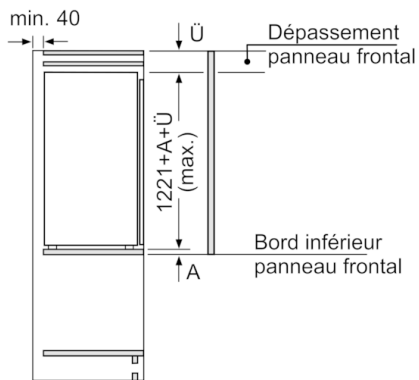

**Serie | 6, réfrigérateur intégrable,
122.5 x 56 cm
KIR41AD40**

A+++

Données techniques

Type de construction : Encastrable
Porte habillable : Possible, avec accessoire
Hauteur : 1221 mm
Largeur : 558 mm
Profondeur : 545 mm
Taille de la niche d'encastrement : 1225.0 x 560 x 550 mm
Poids net : 44,836 kg
Puissance de raccordement : 90 W
Intensité : 10 A
Charnière de la porte : Droite réversible
Tension : 220-240 V
Fréquence : 50 Hz
Certificats de conformité : CE, VDE
Longueur du cordon électrique : 230 cm
Nombre de compresseurs : 1
Nombre de circuit de froid : 1
Y a-t-il un ventilateur dans le compartiment réfrigérateur : Non
Porte réversible : Oui
Nombre de clayettes dans le réfrigérateur : 5
Clayettes spéciales bouteille : Non
Code EAN : 4242002766522
Marque : Bosch
Référence Commerciale : KIR41AD40
Catégorie de produit : Réfrigérateur simple porte
Consommation énergétique - NOUVEAU (2010/30/CE) : 69,00 kWh/annum
Capacité net du réfrigérateur - nouveau (2010/30/EC) : 211 l
Capacité net du congélateur - nouveau (2010/30/EC) : 0 l
Froid ventilé : Non
Pouvoir de congélation) - nouveau (2010/30/EC) : 0 kg/24h
Niveau sonore : 34 dB
Classe climatique : SN-T
Type d'installation : Intégration total

Accessoires

- casier à oeufs
- Peigne à bouteilles
- Dimensions de la niche (H x L x P): 122.5 x 56 x 55 cm
- Dimensions de l'appareil (H x L x P): 122.1 x 55.8 x 54.5 cm
- Classe climatique: SN-T

Serie | 6, réfrigérateur intégrable, 122.5 x 56 cm
KIR41AD40

Mesures en mm

Mesures en mm

Mesures en mm

Mesures en mm
 Recommandation de dimension d'espace libre pour charnière plate

F	R	X
16-19	0-3	2,5
20	0-1	3
	2-3	2,5
21	0-1	3
	2-3	2,5
22	0	4
	1	3,5
	2-3	3

Les dimensions d'espace libre recommandées dans le tableau doivent être respectées afin d'assurer une ouverture sans collision des portes de l'appareil, et d'éviter ainsi d'endommager les meubles de cuisine.