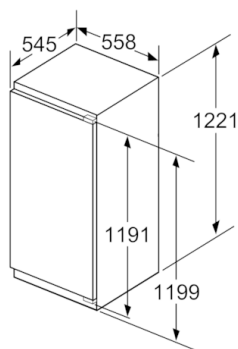

Accessoires

- casier à oeufs
- Peigne à bouteilles
- Dimensions de la niche (H x L x P): 122.5 x 56 x 55 cm
- Dimensions de l'appareil (H x L x P): 122.1 x 55.8 x 54.5 cm
- Classe climatique: SN-T

Serie | 6, réfrigérateur intégrable, 122.5 x 56 cm
KIR41AD40

Mesures en mm

Mesures en mm

Mesures en mm

Mesures en mm
 Recommandation de dimension d'espace libre pour charnière plate

F	R	X
16-19	0-3	2,5
20	0-1	3
	2-3	2,5
21	0-1	3
	2-3	2,5
22	0	4
	1	3,5
	2-3	3

Les dimensions d'espace libre recommandées dans le tableau doivent être respectées afin d'assurer une ouverture sans collision des portes de l'appareil, et d'éviter ainsi d'endommager les meubles de cuisine.