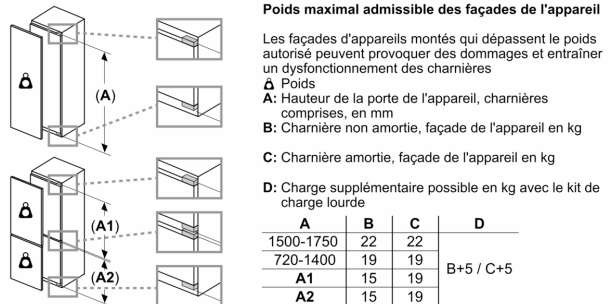

Système fraîcheur

- 1 compartiment VitaFresh Plus avec contrôle de l'humidité - les fruits et légumes restent frais et riches en vitamines jusqu'à 2 fois plus longtemps

Dimensions

- Dimensions de l'appareil (H x L x P): 102.1 x 55.8 x 54.5 cm
- Dimensions de la niche (H x L x P): 102.5 x 56 x 55 cm

Informations techniques

- Charnières de porte à droite, réversibles
- Classe climatique : SN-ST
- Puissance de raccordement: 90 W
- Tension 220 - 240 V

Accessoires

- casier à oeufs

Installation

**Série 6, réfrigérateur intégrable,
102.5 x 56 cm, Charnières plates
SoftClose
KIR31SDF0**

Mesures en mm

Mesures en mm
Recommandation de dimension d'espace libre pour charnière plate

Les dimensions d'espace libre recommandées dans le tableau doivent être respectées afin d'assurer une ouverture sans collision des portes de l'appareil, et d'éviter ainsi d'endommager les meubles de cuisine.