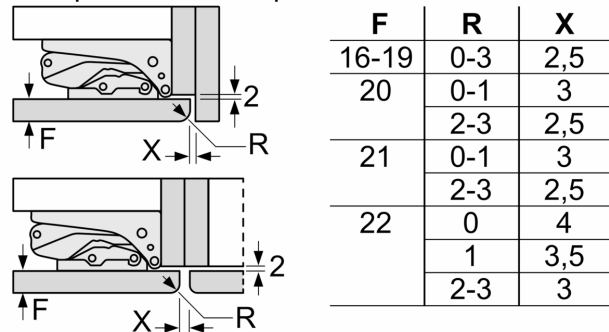

Système fraîcheur

- 1 compartiment VitaFresh Plus avec contrôle de l'humidité - les fruits et légumes restent frais et riches en vitamines jusqu'à 2 fois plus longtemps

Dimensions

- Dimensions de l'appareil (H x L x P): 102.1 x 55.8 x 54.5 cm
- Dimensions de la niche (H x L x P): 102.5 x 56 x 55 cm

Informations techniques

- Charnières de porte à droite, réversibles
- Classe climatique : SN-ST
- Puissance de raccordement: 90 W
- Tension 220 - 240 V

Accessoires

- casier à oeufs

Installation

**Série 6, réfrigérateur intégrable,
102.5 x 56 cm, Charnières plates
SoftClose
KIR31SDF0**

Mesures en mm

Mesures en mm
Recommandation de dimension d'espace libre pour charnière plate

Les dimensions d'espace libre recommandées dans le tableau doivent être respectées afin d'assurer une ouverture sans collision des portes de l'appareil, et d'éviter ainsi d'endommager les meubles de cuisine.

Mesures en mm