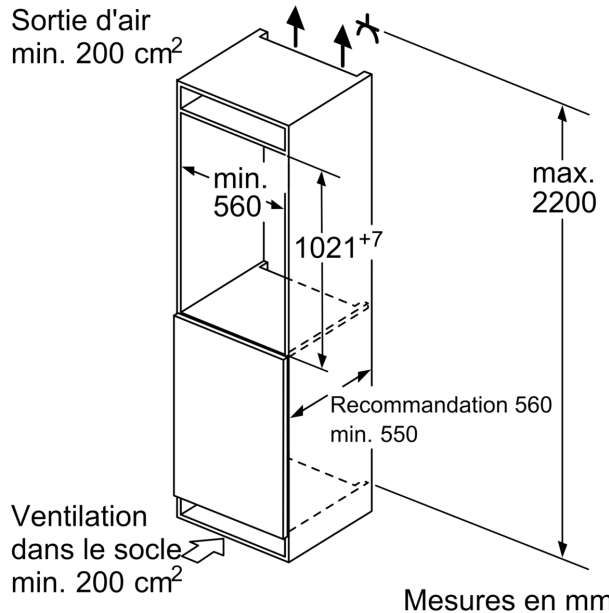

Système fraîcheur

- 1 compartiment VitaFresh Plus avec contrôle de l'humidité - les fruits et légumes restent frais et riches en vitamines jusqu'à 2 fois plus longtemps

Dimensions

- Dimensions de l'appareil (H x L x P): 102.1 x 55.8 x 54.5 cm
- Dimensions de la niche (H x L x P): 102.5 x 56 x 55 cm

Informations techniques

- Charnières de porte à droite, réversibles
- Classe climatique : SN-ST
- Puissance de raccordement: 90 W
- Tension 220 - 240 V

Accessoires

- casier à oeufs

Installation

**Série 6, réfrigérateur intégrable,
102.5 x 56 cm, Charnières plates
SoftClose
KIR31SDF0**

Mesures en mm

Mesures en mm
Recommandation de dimension d'espace libre pour charnière plate

Les dimensions d'espace libre recommandées dans le tableau doivent être respectées afin d'assurer une ouverture sans collision des portes de l'appareil, et d'éviter ainsi d'endommager les meubles de cuisine.

Mesures en mm