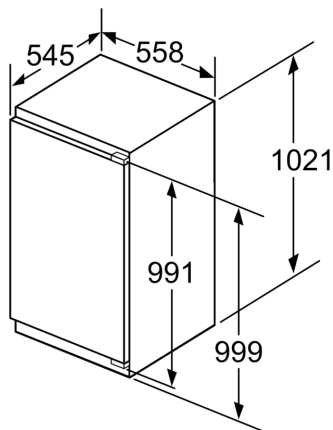

Système fraîcheur

- 1 compartiment VitaFresh Plus avec contrôle de l'humidité - les fruits et légumes restent frais et riches en vitamines jusqu'à 2 fois plus longtemps

Dimensions

- Dimensions de l'appareil (H x L x P): 102.1 x 55.8 x 54.5 cm
- Dimensions de la niche (H x L x P): 102.5 x 56 x 55 cm

Informations techniques

- Charnières de porte à droite, réversibles
- Classe climatique : SN-ST
- Puissance de raccordement: 90 W
- Tension 220 - 240 V

Accessoires

- casier à oeufs

Installation

**Série 6, réfrigérateur intégrable,
102.5 x 56 cm, Charnières plates
SoftClose
KIR31SDF0**

Mesures en mm

Mesures en mm
Recommandation de dimension d'espace libre pour charnière plate

Les dimensions d'espace libre recommandées dans le tableau doivent être respectées afin d'assurer une ouverture sans collision des portes de l'appareil, et d'éviter ainsi d'endommager les meubles de cuisine.

Mesures en mm