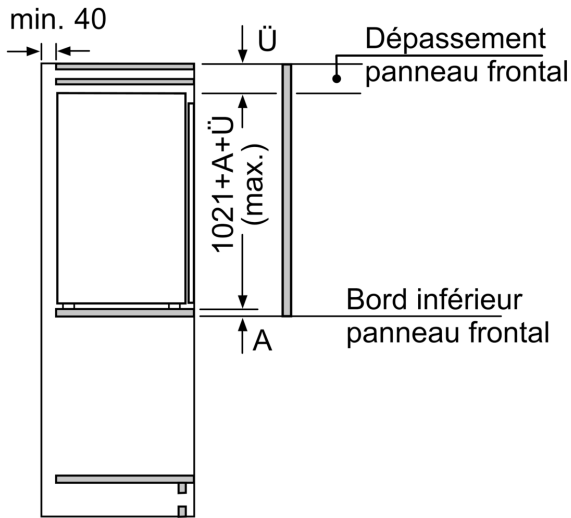

Système fraîcheur

- 1 compartiment VitaFresh Plus avec contrôle de l'humidité - les fruits et légumes restent frais et riches en vitamines jusqu'à 2 fois plus longtemps

Dimensions

- Dimensions de l'appareil (H x L x P): 102.1 x 55.8 x 54.5 cm
- Dimensions de la niche (H x L x P): 102.5 x 56 x 55 cm

Informations techniques

- Charnières de porte à droite, réversibles
- Classe climatique : SN-ST
- Puissance de raccordement: 90 W
- Tension 220 - 240 V

Accessoires

- casier à oeufs

Installation

**Série 6, réfrigérateur intégrable,
102.5 x 56 cm, Charnières plates
SoftClose
KIR31SDF0**

Mesures en mm

Mesures en mm
Recommandation de dimension d'espace libre pour charnière plate

Les dimensions d'espace libre recommandées dans le tableau doivent être respectées afin d'assurer une ouverture sans collision des portes de l'appareil, et d'éviter ainsi d'endommager les meubles de cuisine.

Mesures en mm