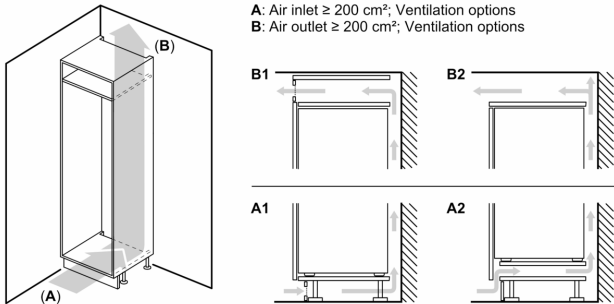

Système fraîcheur

- 1 compartiment VitaFresh Plus avec contrôle de l'humidité - les fruits et légumes restent frais et riches en vitamines jusqu'à 2 fois plus longtemps

Dimensions

- Dimensions de l'appareil (H x L x P): 102.1 x 55.8 x 54.5 cm
- Dimensions de la niche (H x L x P): 102.5 x 56 x 55 cm

Informations techniques

- Charnières de porte à droite, réversibles
- Classe climatique : SN-ST
- Puissance de raccordement: 90 W
- Tension 220 - 240 V

Accessoires

- casier à oeufs

Installation

**Série 6, réfrigérateur intégrable,
102.5 x 56 cm, Charnières plates
SoftClose
KIR31SDF0**

Mesures en mm

Mesures en mm
Recommandation de dimension d'espace libre pour charnière plate

Les dimensions d'espace libre recommandées dans le tableau doivent être respectées afin d'assurer une ouverture sans collision des portes de l'appareil, et d'éviter ainsi d'endommager les meubles de cuisine.