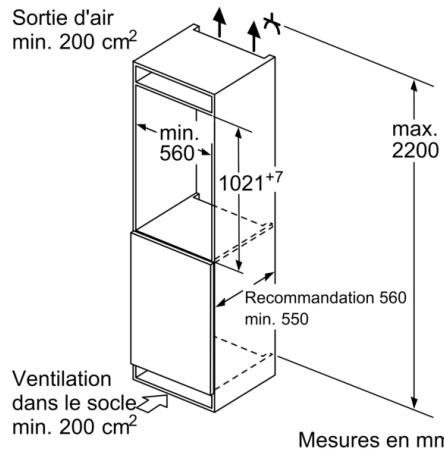

Système fraîcheur

- 1 compartiment VitaFresh Plus avec contrôle de l'humidité
 - les fruits et légumes restent frais et riches en vitamines jusqu'à 2 fois plus longtemps

Dimensions

- Dimensions de l'appareil (H x L x P): 102.1 x 55.8 x 54.5 cm
- Dimensions de la niche (H x L x P): 102.5 x 56 x 55 cm

Informations techniques

- Charnières de porte à droite, réversibles
- Classe climatique : SN-ST
- Puissance de raccordement: 90 W
- Tension 220 - 240 V

Accessoires

- Accessoires: 2 x casier à oeufs

Série 6, réfrigérateur intégrable, 102.5 x 56 cm, Charnières plates
KIR31AFF0

Mesures en mm

Mesures en mm

Mesures en mm

Mesures en mm
Recommandation de dimension d'espace libre pour charnière plate

	F	R	X
16-19	0-3	2,5	3
	2-3	2,5	
21	0-1	3	3
	2-3	2,5	
22	0	4	3,5
	1	3,5	
	2-3	3	

Les dimensions d'espace libre recommandées dans le tableau doivent être respectées afin d'assurer une ouverture sans collision des portes de l'appareil, et d'éviter ainsi d'endommager les meubles de cuisine.