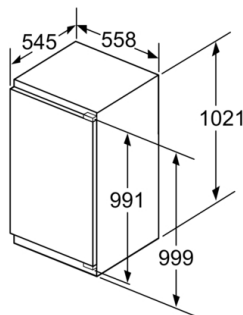

Système fraîcheur

- 1 compartiment VitaFresh Plus avec contrôle de l'humidité
 - les fruits et légumes restent frais et riches en vitamines jusqu'à 2 fois plus longtemps

Dimensions

- Dimensions de l'appareil (H x L x P): 102.1 x 55.8 x 54.5 cm
- Dimensions de la niche (H x L x P): 102.5 x 56 x 55 cm

Informations techniques

- Charnières de porte à droite, réversibles
- Classe climatique : SN-ST
- Puissance de raccordement: 90 W
- Tension 220 - 240 V

Accessoires

- Accessoires: 2 x casier à oeufs

Série 6, réfrigérateur intégrable, 102.5 x 56 cm, Charnières plates
KIR31AFF0

Mesures en mm

Mesures en mm

Mesures en mm

Mesures en mm
Recommandation de dimension d'espace libre pour charnière plate

	F	R	X
16-19	0-3	2,5	3
	2-3	2,5	
21	0-1	3	3
	2-3	2,5	
22	0	4	3,5
	1	3,5	
	2-3	3	

Les dimensions d'espace libre recommandées dans le tableau doivent être respectées afin d'assurer une ouverture sans collision des portes de l'appareil, et d'éviter ainsi d'endommager les meubles de cuisine.