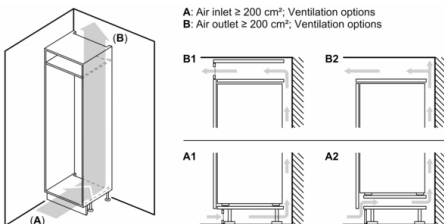

Mesures en mm

Mesures en mm

Mesures en mm

Mesures en mm
Recommandation de dimension d'espace libre pour charnière plate

	F	R	X
16-19	0-3	2,5	3
	2-3	2,5	
21	0-1	3	3
	2-3	2,5	
22	0	4	3,5
	1	3,5	
	2-3	3	

Les dimensions d'espace libre recommandées dans le tableau doivent être respectées afin d'assurer une ouverture sans collision des portes de l'appareil, et d'éviter ainsi d'endommager les meubles de cuisine.