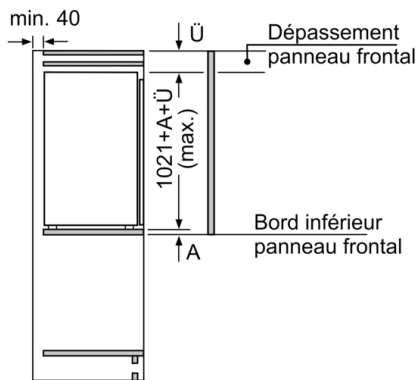

Système fraîcheur

- 1 compartiment VitaFresh Plus avec contrôle de l'humidité
 - les fruits et légumes restent frais et riches en vitamines jusqu'à 2 fois plus longtemps

Dimensions

- Dimensions de l'appareil (H x L x P): 102.1 x 55.8 x 54.5 cm
- Dimensions de la niche (H x L x P): 102.5 x 56 x 55 cm

Informations techniques

- Charnières de porte à droite, réversibles
- Classe climatique : SN-ST
- Puissance de raccordement: 90 W
- Tension 220 - 240 V

Accessoires

- Accessoires: 2 x casier à oeufs

Série 6, réfrigérateur intégrable, 102.5 x 56 cm, Charnières plates
KIR31AFF0

Mesures en mm

Mesures en mm

Mesures en mm

Mesures en mm
Recommandation de dimension d'espace libre pour charnière plate

	F	R	X
16-19	0-3	2,5	3
	2-3	2,5	
21	0-1	3	3
	2-3	2,5	
22	0	4	3,5
	1	3,5	
	2-3	3	

Les dimensions d'espace libre recommandées dans le tableau doivent être respectées afin d'assurer une ouverture sans collision des portes de l'appareil, et d'éviter ainsi d'endommager les meubles de cuisine.