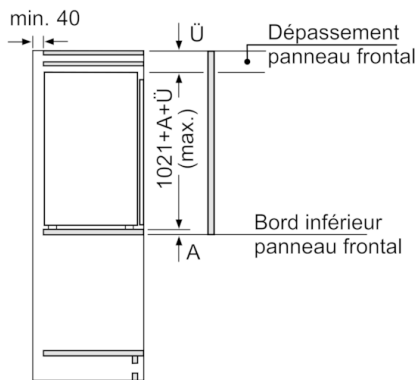

Serie | 6, réfrigérateur intégrable, 102.5 x 56 cm
KIR31AF30

Mesures en mm