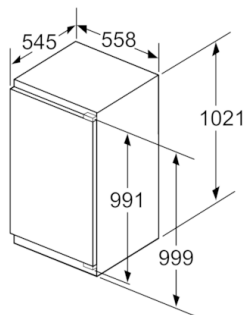

Accessoires

- Accessoires: 2 x casier à oeufs

Informations techniques

- Dimensions de la niche (H x L x P): 102.5 x 56 x 55 cm
- Dimensions de l'appareil (H x L x P): 102.1 x 55.8 x 54.5 cm
- Classe climatique: SN-T

Serie | 6, réfrigérateur intégrable, 102.5 x 56 cm
KIR31AF30

Mesures en mm

Mesures en mm

Mesures en mm

Mesures en mm
 Recommandation de dimension d'espace libre pour charnière plate

	F	R	X
	16-19	0-3	2,5
	20	0-1	3
	21	0-1	3
	22	2-3	2,5
		0	4
		1	3,5
		2-3	3

Les dimensions d'espace libre recommandées dans le tableau doivent être respectées afin d'assurer une ouverture sans collision des portes de l'appareil, et d'éviter ainsi d'endommager les meubles de cuisine.