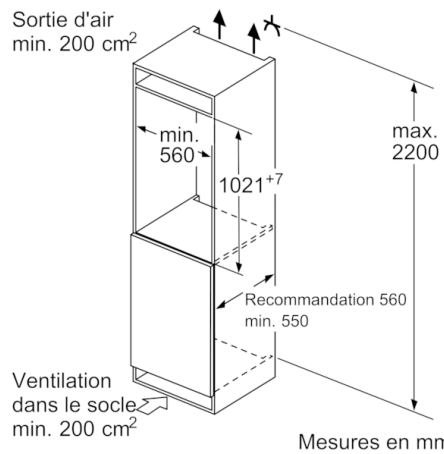

Partie réfrigérateur

- Dégivrage automatique
- Commutateur de superréfrig.: Super-froid avec désactivation automatique
- 5 clayettes en verre incassable (4 réglables en hauteur), dont VarioShelf, EasyAccess shelf
- VarioShelf - clayette en verre incassable divisible et escamotable pour une utilisation idéale de l'espace
- EasyAccess shelf - clayette coulissante en verre incassable pour un accès facile et tout à portée de vue
- 1 compartiment VitaFresh Plus avec contrôle de l'humidité
 - les fruits et légumes restent frais et riches en vitamines jusqu'à 2 fois plus longtemps
- 5 compartiments de porte, dont 1 à beurre et fromage
- Eclairage LED

Accessoires

- Accessoires: 2 x casier à oeufs

Informations techniques

- Dimensions de la niche (H x L x P): 102.5 x 56 x 55 cm
- Dimensions de l'appareil (H x L x P): 102.1 x 55.8 x 54.5 cm
- Classe climatique: SN-T

Serie | 6, réfrigérateur intégrable, 102.5 x 56 cm
KIR31AF30

Mesures en mm

Mesures en mm

Mesures en mm

Mesures en mm
 Recommandation de dimension d'espace libre pour charnière plate

	F	R	X
	16-19	0-3	2,5
	20	0-1	3
	21	0-1	3
	22	2-3	2,5
		0	4
		1	3,5
		2-3	3

Les dimensions d'espace libre recommandées dans le tableau doivent être respectées afin d'assurer une ouverture sans collision des portes de l'appareil, et d'éviter ainsi d'endommager les meubles de cuisine.