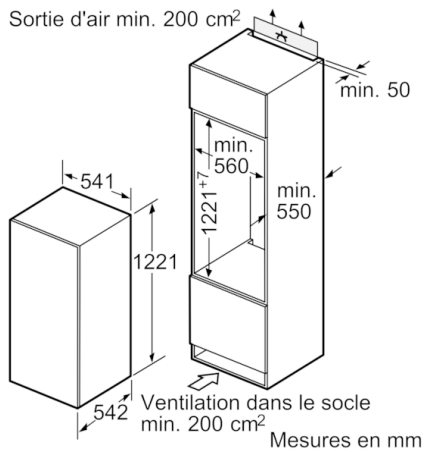

**Serie | 2, réfrigérateur intégrable,
122.5 x 56 cm
KIR24V60**

A++

**Le réfrigérateur avec MultiBox à base
ondulée : protége vos fruits et légumes.**

Données techniques

Type de construction :	Encastrable
Porte habillable :	impossible
Hauteur (mm) :	1221
Largeur (mm) :	541
Profondeur :	542
Taille de la niche d'encastrement (mm) :	1225.0 x 560 x 550
Poids net (kg) :	42,028
Puissance de raccordement (W) :	90
Intensité (A) :	10
Charnière de la porte :	Droite réversible
Tension (V) :	220-240
Fréquence (Hz) :	50
Certificats de conformité :	CE, VDE
Longueur du cordon électrique (cm) :	230
Nombre de compresseurs :	1
Nombre de circuit de froid :	1
Y a-t-il un ventilateur dans le compartiment réfrigérateur :	Non
Porte réversible :	Oui
Nombre de clayettes dans le réfrigérateur :	5
Clayettes spéciales bouteille :	Non
Code EAN :	4242002693378
Marque :	Bosch
Référence Commerciale :	KIR24V60
Catégorie de produit :	Réfrigérateur simple porte
Consommation énergétique annuelle (kWh/annum) - NOUVEAU (2010/30/CE) :	103,00
Capacité net du réfrigérateur (l) - nouveau (2010/30/EC) :	221
Capacité net du congélateur (l) - nouveau (2010/30/EC) :	0
Froid ventilé :	Non
Pouvoir de congélation (kg/24h) - nouveau (2010/30/EC) :	0
Niveau sonore (dB(A) re 1 pW) :	37
Classe climatique :	SN-ST
Type d'installation :	Intégration total

Accessoires

- Accessoires: 1 x casier à oeufs

Informations techniques

- Dimensions de la niche (H x L x P): 122.5 x 56 x 55 cm
- Dimensions de l'appareil (H x L x P): 122.1 x 54.1 x 54.2 cm
- Classe climatique: SN-ST

Serie | 2, réfrigérateur intégrable, 122.5 x 56 cm
KIR24V60

Mesures en mm
 Recommandation de dimension d'espace
 libre pour charnière plate

F	R	X
16-19	0-3	2,5
20	0-1	3
	2-3	2,5
21	0-1	3
	2-3	2,5
22	0	4
	1	3,5
	2-3	3