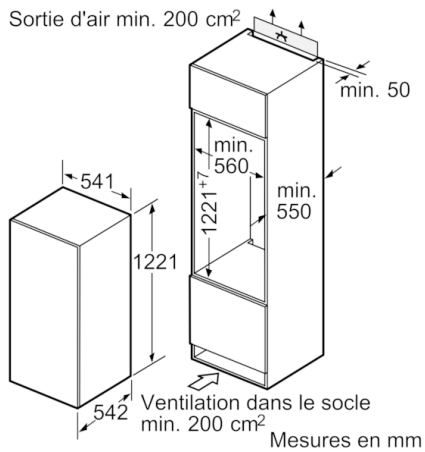

Accessoires

- casier à oeufs
- Dimensions de la niche (H x L x P): 122.5 x 56 x 55 cm

Informations techniques

- Charnières de porte à droite, réversibles
- Montage tout intégrable
- Charnières plates
- Classe climatique: SN-ST

Informations générales

Serie | 2, réfrigérateur intégrable, 122.5 x 56 cm
KIR24E62

Mesures en mm
 Recommandation de dimension d'espace libre pour charnière plate

F	R	X
16-19	0-3	2,5
20	0-1	3
	2-3	2,5
21	0-1	3
	2-3	2,5
22	0	4
	1	3,5
	2-3	3

Les dimensions d'espace libre recommandées dans le tableau doivent être respectées afin d'assurer une ouverture sans collision des portes de l'appareil, et d'éviter ainsi d'endommager les meubles de cuisine.