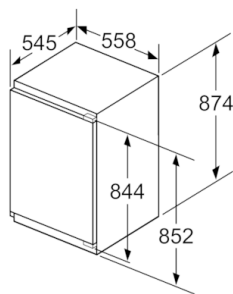

Accessoires

- Accessoires: 2 x casier à oeufs

Informations techniques

- Dimensions de la niche (H x L x P): 88 x 56 x 55 cm
- Dimensions de l'appareil (H x L x P): 87.4 x 55.8 x 54.5 cm
- Classe climatique: SN-T

Serie | 6, réfrigérateur intégré, 88 x 56 cm KIR21AF30

Mesures en mm

Mesures en mm

Mesures en mm

Mesures en mm
Recommandation de dimension d'espace
libre pour charnière plate

F	R	X
16-19	0-3	2,5
20	0-1	3
	2-3	2,5
21	0-1	3
	2-3	2,5
22	0	4
	1	3,5
	2-3	3

Les dimensions d'espace libre recommandées dans le tableau doivent être respectées afin d'assurer une ouverture sans collision des portes de l'appareil, et d'éviter ainsi d'endommager les meubles de cuisine.