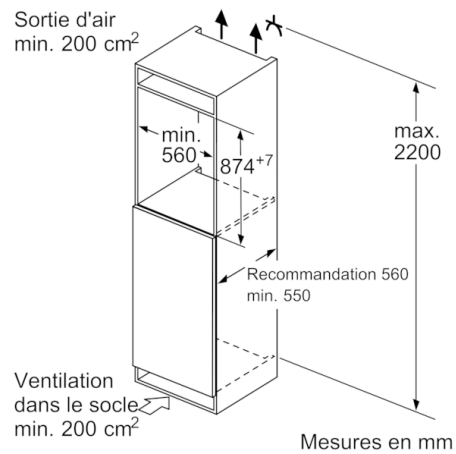

Partie réfrigérateur

- Dégivrage automatique
- Commutateur de superréfrig.: Super-froid avec désactivation automatique
- 4 clayettes en verre incassable (3 réglables en hauteur), dont VarioShelf, EasyAccess shelf
- VarioShelf - clayette en verre incassable divisible et escamotable pour une utilisation idéale de l'espace
- EasyAccess shelf - clayette coulissante en verre incassable pour un accès facile et tout à portée de vue
- 1 compartiment VitaFresh Plus avec contrôle de l'humidité
 - les fruits et légumes restent frais et riches en vitamines jusqu'à 2 fois plus longtemps
- 3 compartiments de porte, dont 1 à beurre et fromage
- Eclairage LED

Accessoires

- Accessoires: 2 x casier à oeufs

Informations techniques

- Dimensions de la niche (H x L x P): 88 x 56 x 55 cm
- Dimensions de l'appareil (H x L x P): 87.4 x 55.8 x 54.5 cm
- Classe climatique: SN-T

Serie | 6, réfrigérateur intégré, 88 x 56 cm KIR21AF30

Mesures en mm

Mesures en mm

Mesures en mm

Mesures en mm
Recommandation de dimension d'espace
libre pour charnière plate

F	R	X
16-19	0-3	2,5
20	0-1	3
	2-3	2,5
21	0-1	3
	2-3	2,5
22	0	4
	1	3,5
	2-3	3

Les dimensions d'espace libre recommandées dans le tableau doivent être respectées afin d'assurer une ouverture sans collision des portes de l'appareil, et d'éviter ainsi d'endommager les meubles de cuisine.