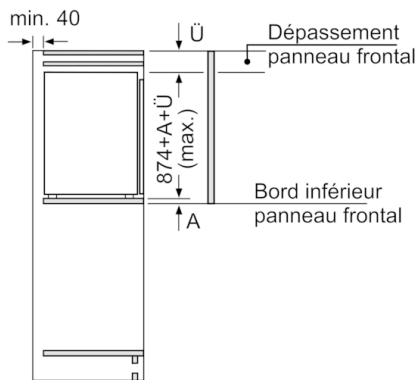

Partie réfrigérateur

- Dégivrage automatique
- Commutateur de superréfrig.: Super-froid avec désactivation automatique
- 4 clayettes en verre incassable (3 réglables en hauteur), dont VarioShelf, EasyAccess shelf
- VarioShelf - clayette en verre incassable divisible et escamotable pour une utilisation idéale de l'espace
- EasyAccess shelf - clayette coulissante en verre incassable pour un accès facile et tout à portée de vue
- 1 compartiment VitaFresh Plus avec contrôle de l'humidité
 - les fruits et légumes restent frais et riches en vitamines jusqu'à 2 fois plus longtemps
- 3 compartiments de porte, dont 1 à beurre et fromage
- Eclairage LED

Accessoires

- Accessoires: 2 x casier à oeufs

Informations techniques

- Dimensions de la niche (H x L x P): 88 x 56 x 55 cm
- Dimensions de l'appareil (H x L x P): 87.4 x 55.8 x 54.5 cm
- Classe climatique: SN-T

Serie | 6, réfrigérateur intégré, 88 x 56 cm KIR21AF30

Mesures en mm

Mesures en mm

Mesures en mm

Mesures en mm
Recommandation de dimension d'espace
libre pour charnière plate

F	R	X
16-19	0-3	2,5
20	0-1	3
	2-3	2,5
21	0-1	3
	2-3	2,5
22	0	4
	1	3,5
	2-3	3