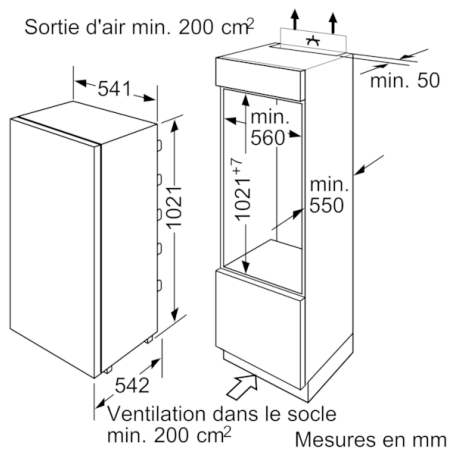

---

**Informations générales**

- Classe d'efficacité énergétique: A++ sur une échelle de classes d'efficacité énergétique de A+++ à D : 99 kWh/an
- Volume net total: 181 l

**Equipement**

- Niveau sonore: 37 dB(A) re 1 pW
- Parois à entretien facile
- Intérieur avec finition en métal
- Charnières de porte à droite, réversibles

**Partie réfrigérateur**

- Dégivrage automatique
- 5 clayettes en verre incassable, dont 4 réglables en hauteur
- 1 MultiBox - compartiment transparent avec fond ondulé, idéal pour le stockage des fruits et légumes
- 4 grand(s) compartiment(s) dans la contre-porte
- Eclairage LED

**Accessoires**

- Accessoires: 1 x casier à oeufs

**Informations techniques**

- Dimensions de la niche (H x L x P): 102.5 x 56 x 55 cm
- Dimensions de l'appareil (H x L x P): 102.1 x 54.1 x 54.2 cm
- Classe climatique: SN-ST

**Serie | 2, réfrigérateur intégrable, 102.5 x 56 cm**  
**KIR20V60**

Mesures en mm  
 Recommandation de dimension d'espace libre pour charnière plate

F	R	X
16-19	0-3	2,5
20	0-1	3
	2-3	2,5
21	0-1	3
	2-3	2,5
22	0	4
	1	3,5
	2-3	3