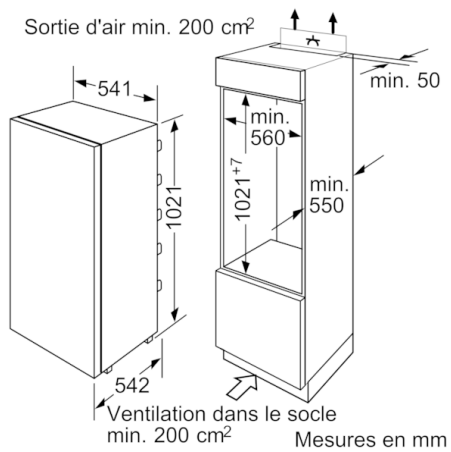

Données techniques

Type de construction :	Encastrable
Porte habillable :	impossible
Hauteur (mm) :	1021
Largeur (mm) :	541
Profondeur :	542
Taille de la niche d'encastrement (mm) :	1025.0 x 560 x 550
Poids net (kg) :	36,420
Puissance de raccordement (W) :	90
Intensité (A) :	10
Charnière de la porte :	Droite réversible
Tension (V) :	220-240
Fréquence (Hz) :	50
Certificats de conformité :	CE, VDE
Longueur du cordon électrique (cm) :	230
Nombre de compresseurs :	1
Nombre de circuit de froid :	1
Y a-t-il un ventilateur dans le compartiment réfrigérateur :	Non
Porte réversible :	Oui
Nombre de clayettes dans le réfrigérateur :	4
Clayettes spéciales bouteille :	Non
Code EAN :	4242002640471
Marque :	Bosch
Référence Commerciale :	KIR20V51
Catégorie de produit :	Réfrigérateur simple porte
Consommation énergétique annuelle (kWh/annum) - NOUVEAU (2010/30/CE) :	126,00
Capacité net du réfrigérateur (l) - nouveau (2010/30/EC) :	181
Capacité net du congélateur (l) - nouveau (2010/30/EC) :	0
Froid ventilé :	Non
Pouvoir de congélation (kg/24h) - nouveau (2010/30/EC) :	0
Niveau sonore (dB(A) re 1 pW) :	34
Classe climatique :	SN-ST
Type d'installation :	Intégration total

Partie réfrigérateur

- Dégivrage automatique
- 5 clayettes en verre incassable, dont 4 réglables en hauteur
- 1 MultiBox - compartiment transparent avec fond ondulé, idéal pour le stockage des fruits et légumes
- Eclairage LED

Accessoires

- Accessoires: 1 x casier à oeufs

Informations techniques

- Dimensions de la niche (H x L x P): 102.5 x 56 x 55 cm
- Dimensions de l'appareil (H x L x P): 102.1 x 54.1 x 54.2 cm
- Classe climatique: SN-ST

Serie | 2, réfrigérateur intégrable, 102.5 x 56 cm
KIR20V51

Mesures en mm
 Recommandation de dimension d'espace libre pour charnière plate

F	R	X
16-19	0-3	2,5
20	0-1	3
	2-3	2,5
21	0-1	3
	2-3	2,5
22	0	4
	1	3,5
	2-3	3