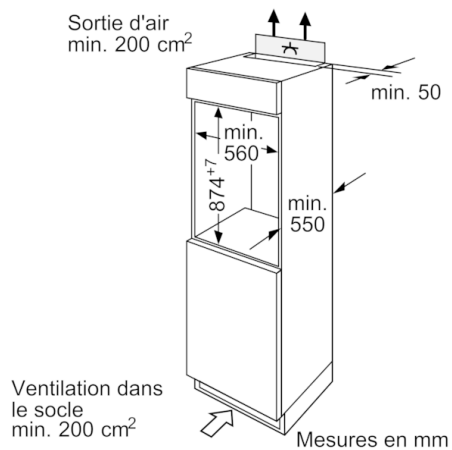

Serie | 2, réfrigérateur intégrable, 88 x 56 cm KIR18V60

Mesures en mm
Recommandation de dimension d'espace
libre pour charnière plate

	F	R	X
	16-19	0-3	2,5
	20	0-1	3
	21	0-1	3
	22	2-3	2,5
	22	0	4
		1	3,5
		2-3	3

Les dimensions d'espace libre recommandées dans le tableau doivent être respectées afin d'assurer une ouverture sans collision des portes de l'appareil, et d'éviter ainsi d'endommager les meubles de cuisine.