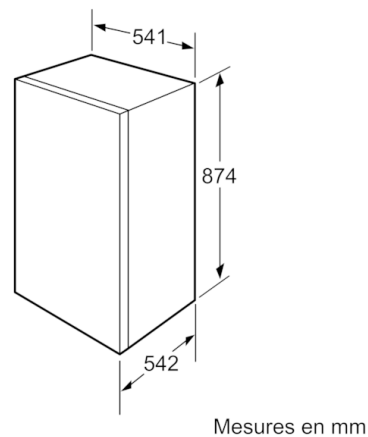

#### Informations techniques

- Dimensions de la niche (H x L x P): 88 x 56 x 55 cm
- Dimensions de l'appareil (H x L x P): 87.4 x 54.1 x 54.2 cm
- Classe climatique: SN-ST

## Serie | 2, réfrigérateur intégrable, 88 x 56 cm KIR18V60

Mesures en mm  
Recommandation de dimension d'espace  
libre pour charnière plate

	F	R	X
	16-19	0-3	2,5
	20	0-1	3
	21	0-1	3
	22	2-3	2,5
	22	0	4
		1	3,5
		2-3	3