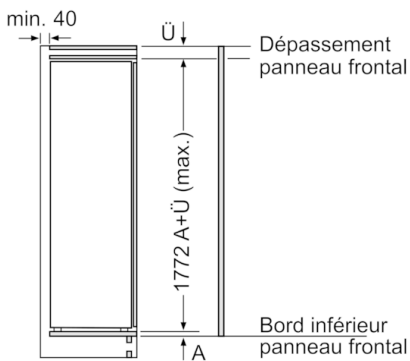

Accessoires

- Accessoires: 2 x casier à oeufs

**Serie | 6, réfrigérateur intégrable avec
compartiment de surgélation, 177.5 x 56 cm
KIL82AF30**

Mesures en mm

Mesures en mm

Mesures en mm

Poids maximum autorisé des façades de meubles