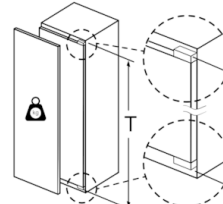

Accessoires

- Accessoires: 2 x casier à oeufs

**Serie | 6, réfrigérateur intégrable avec
compartiment de surgélation, 177.5 x 56 cm
KIL82AF30**

Mesures en mm

Mesures en mm

Mesures en mm

Poids maximum autorisé des façades de meubles

Les portes de meubles montées qui dépassent le poids autorisé peuvent endommager la charnière et nuire à son fonctionnement.

T : hauteur de porte de l'appareil incluse Charnières en mm :	charnière non amortie, Porte en kg :	charnière amortie, Porte en kg :
1500-1750	22	22

Mesures en mm
Recommandation de dimension d'espace libre pour charnière plate

F	R	X
16-19	0-3	2,5
20	0-1	3
	2-3	2,5
21	0-1	3
	2-3	2,5
22	0	4
	1	3,5
	2-3	3

Les dimensions d'espace libre recommandées dans le tableau doivent être respectées afin d'assurer une ouverture sans collision des portes de l'appareil, et d'éviter ainsi d'endommager les meubles de cuisine.