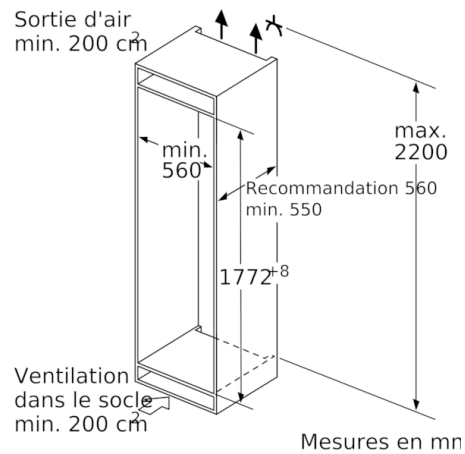

Informations techniques

- Dimensions de la niche (H x L x P): 177.5 x 56 x 55 cm
- Dimensions de l'appareil (H x L x P): 177.2 x 55.8 x 54.5 cm
- Classe climatique: SN-ST

Informations générales

- Classe d'efficacité énergétique: A++ sur une échelle de classes d'efficacité énergétique de A+++ à D : 209 kWh/an
- Volume net total: 286 l
- Volume net partie surgélateur ****: 34 l
- Volume net partie réfrigérateur (4-8°C): 252 l

Partie réfrigérateur

- Dégivrage automatique
- Commutateur de superréfrig.: Super-froid avec désactivation automatique
- 5 clayettes en verre incassable (4 réglables en hauteur), dont VarioShelf, EasyAccess shelf
- VarioShelf - clayette en verre incassable divisible et escamotable pour une utilisation idéale de l'espace
- EasyAccess shelf - clayette coulissante en verre incassable pour un accès facile et tout à portée de vue
- 1 compartiment VitaFresh Plus sur rails télescopiques avec contrôle de l'humidité - les fruits et légumes restent frais et riches en vitamines jusqu'à 2 fois plus longtemps
- 1 MultiBox sur rails télescopiques - compartiment transparent avec fond ondulé, idéal pour le stockage des fruits et légumes
- 5 compartiments de porte, dont 1 à beurre et fromage
- Eclairage LED

Partie surgélateur

- Capacité de surgélation: 3 kg/24h
- Conservation en cas de coupure de courant: 22 h
- 1 compartiment(s) de surgélation à clapet
- 1 clayette amovible en verre de sécurité
- Compartiment adapté pour mettre des boîtes à pizza

Accessoires

- Accessoires: 2 x casier à oeufs

**Serie | 6, réfrigérateur intégrable avec
compartiment de surgélation, 177.5 x 56 cm
KIL82AF30**

Mesures en mm

Mesures en mm

Mesures en mm

Poids maximum autorisé des façades de meubles