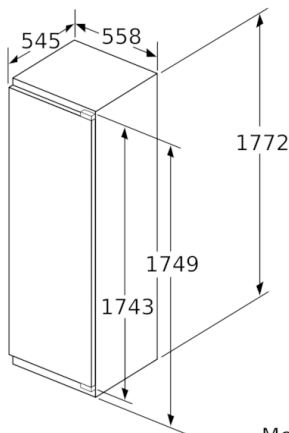

Informations techniques

- Dimensions de la niche (H x L x P): 177.5 x 56 x 55 cm
- Dimensions de l'appareil (H x L x P): 177.2 x 55.8 x 54.5 cm
- Classe climatique: SN-ST

Informations générales

- Classe d'efficacité énergétique: A++ sur une échelle de classes d'efficacité énergétique de A+++ à D : 209 kWh/an
- Volume net total: 286 l
- Volume net partie surgélateur ****: 34 l
- Volume net partie réfrigérateur (4-8°C): 252 l

Accessoires

- Accessoires: 2 x casier à oeufs

**Serie | 6, réfrigérateur intégrable avec
compartiment de surgélation, 177.5 x 56 cm
KIL82AF30**

Mesures en mm

Mesures en mm

Mesures en mm

Poids maximum autorisé des façades de meubles

Mesures en mm
Recommandation de dimension d'espace libre pour charnière plate

F	R	X
16-19	0-3	2,5
20	0-1	3
	2-3	2,5
21	0-1	3
	2-3	2,5
22	0	4
	1	3,5
	2-3	3

Les dimensions d'espace libre recommandées dans le tableau doivent être respectées afin d'assurer une ouverture sans collision des portes de l'appareil, et d'éviter ainsi d'endommager les meubles de cuisine.