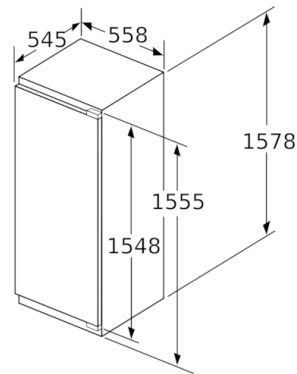

#### Informations techniques

- Dimensions de la niche (H x L x P): 158 x 56 x 55 cm
- Dimensions de l'appareil (H x L x P): 157.7 x 55.8 x 54.5 cm
- Classe climatique: SN-ST

## Serie | 6, réfrigérateur intégrable avec compartiment de surgélation, 158 x 56 cm KIL72AF30

Poids maximum autorisé des façades de meubles

Les portes de meubles montées qui dépassent le poids autorisé peuvent endommager la charnière et nuire à son fonctionnement.

T : hauteur de porte de l'appareil incluse	charnière non amortie, Porte en kg :	charnière amortie, Porte en kg :
Charnières en mm : 1500-1750	22	22

Mesures en mm

Mesures en mm

Mesures en mm

Mesures en mm  
Recommandation de dimension d'espace libre pour charnière plate

F	R	X
16-19	0-3	2,5
20	0-1	3
	2-3	2,5
21	0-1	3
	2-3	2,5
22	0	4
	1	3,5
	2-3	3

Les dimensions d'espace libre recommandées dans le tableau doivent être respectées afin d'assurer une ouverture sans collision des portes de l'appareil, et d'éviter ainsi d'endommager les meubles de cuisine.