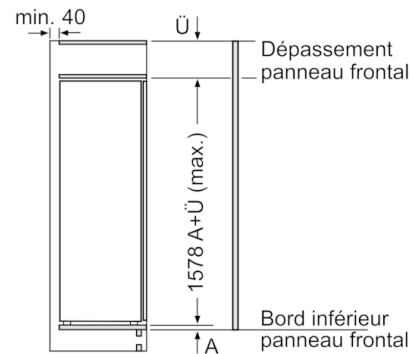

#### Informations techniques

- Dimensions de la niche (H x L x P): 158 x 56 x 55 cm
- Dimensions de l'appareil (H x L x P): 157.7 x 55.8 x 54.5 cm
- Classe climatique: SN-ST

## Serie | 6, réfrigérateur intégrable avec compartiment de surgélation, 158 x 56 cm KIL72AF30

Poids maximum autorisé des façades de meubles

Les portes de meubles montées qui dépassent le poids autorisé peuvent endommager la charnière et nuire à son fonctionnement.

T : hauteur de porte de l'appareil incluse	charnière non amortie, Porte en kg :	charnière amortie, Porte en kg :
Charnières en mm : 1500-1750	22	22

Mesures en mm

Mesures en mm

Mesures en mm

Mesures en mm  
Recommandation de dimension d'espace libre pour charnière plate