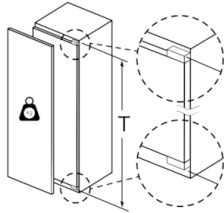

#### Partie surgélateur

- Capacité de surgélation: 3 kg/24h
- Conservation en cas de coupure de courant: 22 h
- 1 compartiment(s) de surgélation à clapet
- 1 clayette amovible en verre de sécurité
- Compartiment adapté pour mettre des boîtes à pizza

#### Informations techniques

- Dimensions de la niche (H x L x P): 158 x 56 x 55 cm
- Dimensions de l'appareil (H x L x P): 157.7 x 55.8 x 54.5 cm
- Classe climatique: SN-ST

## Serie | 6, réfrigérateur intégrable avec compartiment de surgélation, 158 x 56 cm KIL72AF30

Poids maximum autorisé des façades de meubles

Les portes de meubles montées qui dépassent le poids autorisé peuvent endommager la charnière et nuire à son fonctionnement.