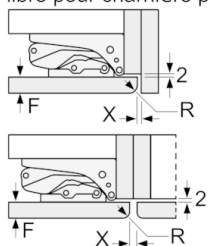

#### Informations techniques

- Dimensions de la niche (H x L x P): 158 x 56 x 55 cm
- Dimensions de l'appareil (H x L x P): 157.7 x 55.8 x 54.5 cm
- Classe climatique: SN-ST

T : hauteur de porte de l'appareil incluse	charnière non amortie, Porte en kg :	charnière amortie, Porte en kg :
Charnières en mm : 1500-1750	22	22

Mesures en mm

Mesures en mm

Mesures en mm

Mesures en mm  
Recommandation de dimension d'espace libre pour charnière plate

F	R	X
16-19	0-3	2,5
20	0-1	3
	2-3	2,5
21	0-1	3
	2-3	2,5
22	0	4
	1	3,5
	2-3	3

Les dimensions d'espace libre recommandées dans le tableau doivent être respectées afin d'assurer une ouverture sans collision des portes de l'appareil, et d'éviter ainsi d'endommager les meubles de cuisine.