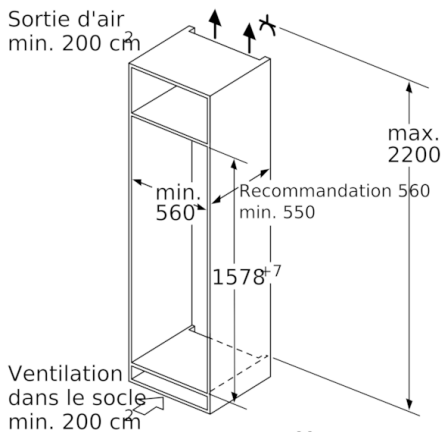

#### Informations techniques

- Dimensions de la niche (H x L x P): 158 x 56 x 55 cm
- Dimensions de l'appareil (H x L x P): 157.7 x 55.8 x 54.5 cm
- Classe climatique: SN-ST

## Serie | 6, réfrigérateur intégrable avec compartiment de surgélation, 158 x 56 cm KIL72AF30

Poids maximum autorisé des façades de meubles

Les portes de meubles montées qui dépassent le poids autorisé peuvent endommager la charnière et nuire à son fonctionnement.

T : hauteur de porte de l'appareil incluse	charnière non amortie, Porte en kg :	charnière amortie, Porte en kg :
Charnières en mm : 1500-1750	22	22

Mesures en mm

Mesures en mm

Mesures en mm

Mesures en mm  
Recommandation de dimension d'espace libre pour charnière plate

F	R	X
16-19	0-3	2,5
20	0-1	3
	2-3	2,5
21	0-1	3
	2-3	2,5
22	0	4
	1	3,5
	2-3	3

Les dimensions d'espace libre recommandées dans le tableau doivent être respectées afin d'assurer une ouverture sans collision des portes de l'appareil, et d'éviter ainsi d'endommager les meubles de cuisine.