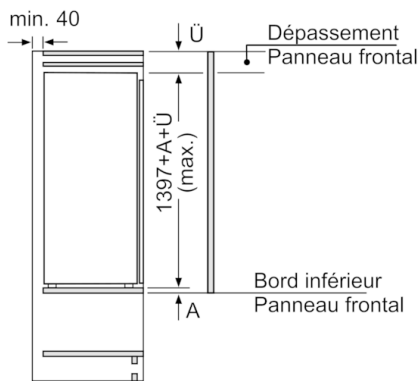

Partie surgélateur

- Capacité de surgélation: 2.4 kg/24h
- Conservation en cas de coupure de courant: 13 h

Accessoires

- Accessoires: 2 x casier à oeufs

Informations techniques

- Dimensions de la niche (H x L x P): 140 x 56 x 55 cm
- Dimensions de l'appareil (H x L x P): 139.7 x 55.8 x 54.5 cm
- Classe climatique: SN-ST

**Serie | 6, réfrigérateur intégrable avec
compartment de surgélation, 140 x 56 cm
KIL52AF30**

Mesures en mm

Mesures en mm

Mesures en mm

Mesures en mm
Recommandation de dimension d'espace
libre pour charnière plate

	F	R	X
16-19	0-3	2,5	
	20	0-1	3
21	2-3	2,5	
	21	0-1	3
22	2-3	2,5	
	0	4	
	1	3,5	
	2-3	3	

Les dimensions d'espace libre recommandées dans le tableau doivent être respectées afin d'assurer une ouverture sans collision des portes de l'appareil, et d'éviter ainsi d'endommager les meubles de cuisine.