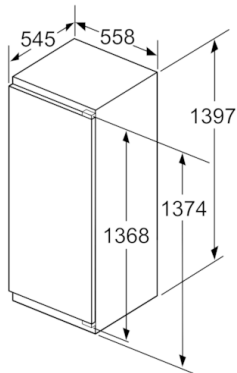

Partie surgélateur

- Capacité de surgélation: 2.4 kg/24h
- Conservation en cas de coupure de courant: 13 h

Accessoires

- Accessoires: 2 x casier à oeufs

Informations techniques

- Dimensions de la niche (H x L x P): 140 x 56 x 55 cm
- Dimensions de l'appareil (H x L x P): 139.7 x 55.8 x 54.5 cm
- Classe climatique: SN-ST

**Serie | 6, réfrigérateur intégrable avec
compartment de surgélation, 140 x 56 cm
KIL52AF30**

Mesures en mm

Mesures en mm

Mesures en mm

Mesures en mm
Recommandation de dimension d'espace
libre pour charnière plate

	F	R	X
16-19	0-3	2,5	
	20	0-1	3
21	2-3	2,5	
	21	0-1	3
22	2-3	2,5	
	0	4	
	1	3,5	
	2-3	3	

Les dimensions d'espace libre recommandées dans le tableau doivent être respectées afin d'assurer une ouverture sans collision des portes de l'appareil, et d'éviter ainsi d'endommager les meubles de cuisine.