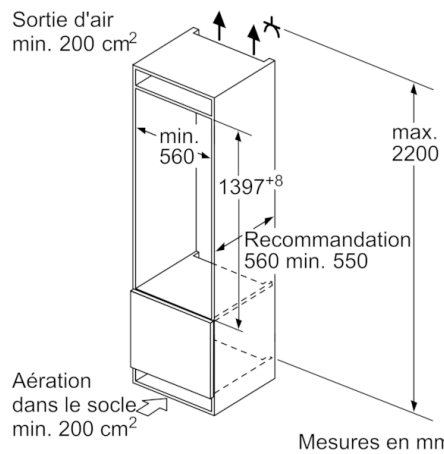

Partie surgélateur

- Capacité de surgélation: 2.4 kg/24h
- Conservation en cas de coupure de courant: 13 h

Accessoires

- Accessoires: 2 x casier à oeufs

Informations techniques

- Dimensions de la niche (H x L x P): 140 x 56 x 55 cm
- Dimensions de l'appareil (H x L x P): 139.7 x 55.8 x 54.5 cm
- Classe climatique: SN-ST

**Serie | 6, réfrigérateur intégrable avec
compartment de surgélation, 140 x 56 cm
KIL52AF30**

Mesures en mm

Mesures en mm

Mesures en mm

Mesures en mm
Recommandation de dimension d'espace
libre pour charnière plate

	F	R	X
16-19	0-3	2,5	
	20	0-1	3
21	2-3	2,5	
	21	0-1	3
22	2-3	2,5	
	0	4	
	1	3,5	
	2-3	3	

Les dimensions d'espace libre recommandées dans le tableau doivent être respectées afin d'assurer une ouverture sans collision des portes de l'appareil, et d'éviter ainsi d'endommager les meubles de cuisine.