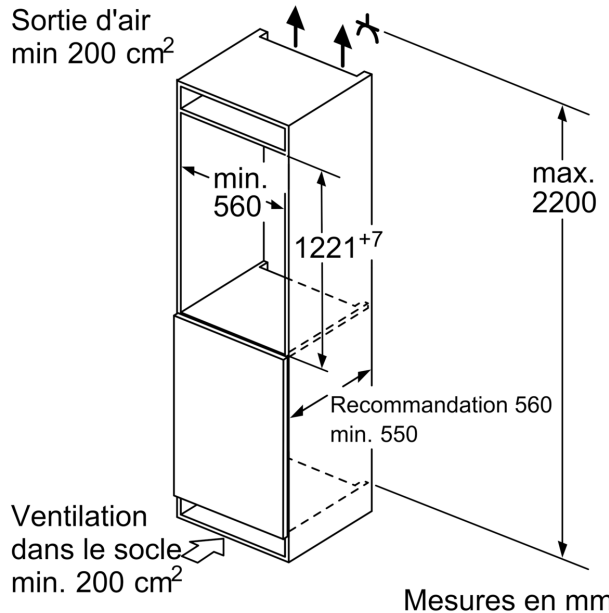

Dimensions

- Dimensions de l'appareil (H x L x P): 122.1 x 55.8 x 54.5 cm
- Dimensions de la niche (H x L x P): 122.5 x 56 x 55 cm

Informations techniques

- Charnières de porte à droite, réversibles
- Classe climatique : SN-ST
- Puissance de raccordement: 90 W
- Tension 220 - 240 V

Accessoires

**Série 6, réfrigérateur intégrable avec
compartiment de congélation, 122.5
x 56 cm, Charnières plates SoftClose
KIL42ADE0**

Mesures en mm

Mesures en mm

Mesures en mm

**Mesures en mm
Recommandation de dimension d'espace
libre pour charnière plate**

F	R	X
16-19	0-3	2,5
20	0-1	3
	2-3	2,5
21	0-1	3
	2-3	2,5
22	0	4
	1	3,5
	2-3	3

Les dimensions d'espace libre recommandées dans le tableau doivent être respectées afin d'assurer une ouverture sans collision des portes de l'appareil, et d'éviter ainsi d'endommager les meubles de cuisine.