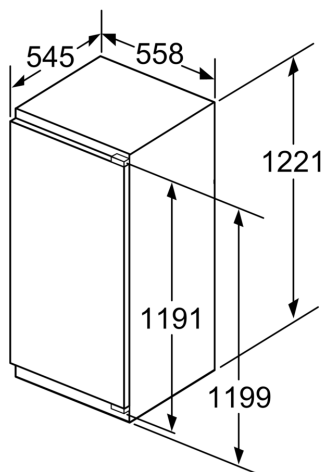

Dimensions

- Dimensions de l'appareil (H x L x P): 122.1 x 55.8 x 54.5 cm
- Dimensions de la niche (H x L x P): 122.5 x 56 x 55 cm

Informations techniques

- Charnières de porte à droite, réversibles
- Classe climatique : SN-ST
- Puissance de raccordement: 90 W
- Tension 220 - 240 V

Accessoires

**Série 6, réfrigérateur intégrable avec
compartiment de congélation, 122.5
x 56 cm, Charnières plates SoftClose
KIL42ADE0**

Mesures en mm

Mesures en mm

Mesures en mm

**Mesures en mm
Recommandation de dimension d'espace
libre pour charnière plate**

F	R	X
16-19	0-3	2,5
20	0-1	3
	2-3	2,5
21	0-1	3
	2-3	2,5
22	0	4
	1	3,5
	2-3	3

Les dimensions d'espace libre recommandées dans le tableau doivent être respectées afin d'assurer une ouverture sans collision des portes de l'appareil, et d'éviter ainsi d'endommager les meubles de cuisine.