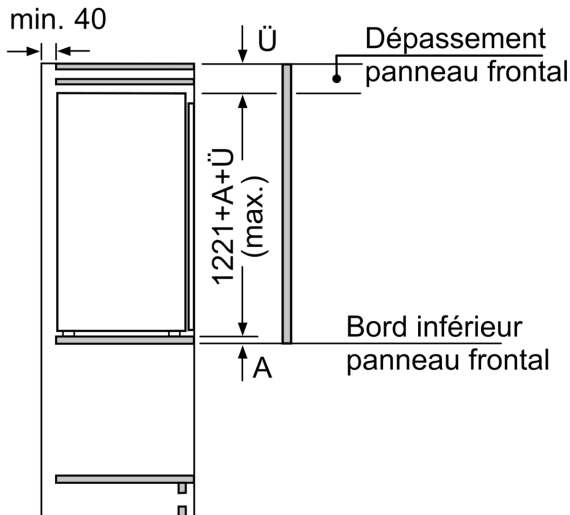

**Série 6, réfrigérateur intégrable avec
compartiment de congélation, 122.5
x 56 cm, Charnières plates SoftClose
KIL42ADE0**

Mesures en mm