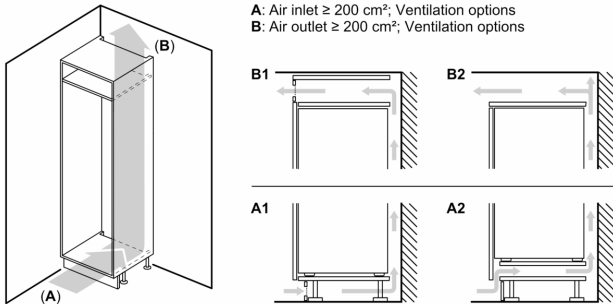

Dimensions

- Dimensions de l'appareil (H x L x P): 122.1 x 55.8 x 54.5 cm
- Dimensions de la niche (H x L x P): 122.5 x 56 x 55 cm

Informations techniques

- Charnières de porte à droite, réversibles
- Classe climatique : SN-ST
- Puissance de raccordement: 90 W
- Tension 220 - 240 V

Accessoires

**Série 6, réfrigérateur intégrable avec
compartiment de congélation, 122.5
x 56 cm, Charnières plates SoftClose
KIL42ADE0**

Mesures en mm

Mesures en mm

Mesures en mm

**Mesures en mm
Recommandation de dimension d'espace
libre pour charnière plate**

F	R	X
16-19	0-3	2,5
20	0-1	3
	2-3	2,5
21	0-1	3
	2-3	2,5
22	0	4
	1	3,5
	2-3	3

Les dimensions d'espace libre recommandées dans le tableau doivent être respectées afin d'assurer une ouverture sans collision des portes de l'appareil, et d'éviter ainsi d'endommager les meubles de cuisine.