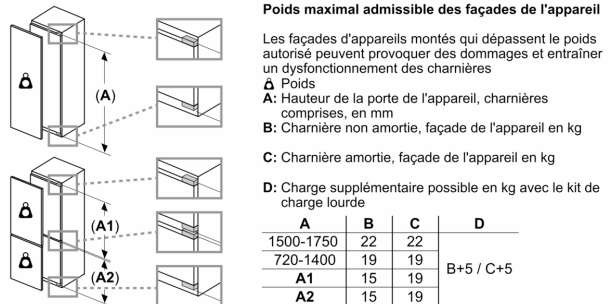

Dimensions

- Dimensions de l'appareil (H x L x P): 122.1 x 55.8 x 54.5 cm
- Dimensions de la niche (H x L x P): 122.5 x 56 x 55 cm

Informations techniques

- Charnières de porte à droite, réversibles
- Classe climatique : SN-ST
- Puissance de raccordement: 90 W
- Tension 220 - 240 V

Accessoires

**Série 6, réfrigérateur intégrable avec
compartiment de congélation, 122.5
x 56 cm, Charnières plates SoftClose
KIL42ADE0**

Mesures en mm

Mesures en mm

Mesures en mm

**Mesures en mm
Recommandation de dimension d'espace
libre pour charnière plate**

F	R	X
16-19	0-3	2,5
20	0-1	3
	2-3	2,5
21	0-1	3
	2-3	2,5
22	0	4
	1	3,5
	2-3	3

Les dimensions d'espace libre recommandées dans le tableau doivent être respectées afin d'assurer une ouverture sans collision des portes de l'appareil, et d'éviter ainsi d'endommager les meubles de cuisine.