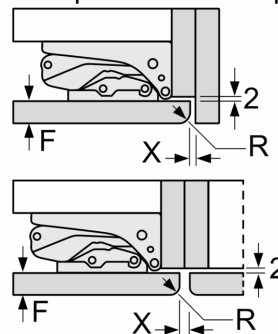

Dimensions

- Dimensions de l'appareil (H x L x P): 122.1 x 55.8 x 54.5 cm
- Dimensions de la niche (H x L x P): 122.5 x 56 x 55 cm

Informations techniques

- Charnières de porte à droite, réversibles
- Classe climatique : SN-ST
- Puissance de raccordement: 90 W
- Tension 220 - 240 V

Accessoires

**Série 6, réfrigérateur intégrable avec
compartiment de congélation, 122.5
x 56 cm, Charnières plates SoftClose
KIL42ADE0**

Mesures en mm

Mesures en mm

Mesures en mm

**Mesures en mm
Recommandation de dimension d'espace
libre pour charnière plate**

F	R	X
16-19	0-3	2,5
20	0-1	3
	2-3	2,5
21	0-1	3
	2-3	2,5
22	0	4
	1	3,5
	2-3	3

Les dimensions d'espace libre recommandées dans le tableau doivent être respectées afin d'assurer une ouverture sans collision des portes de l'appareil, et d'éviter ainsi d'endommager les meubles de cuisine.