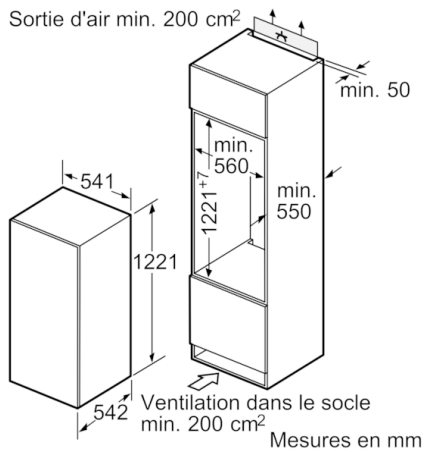

Partie surgélateur

- Conservation en cas de coupure de courant: 10 h
- 1 compartiment(s) de surgélation à clapet
- Compartiment adapté pour mettre des boîtes à pizza

Accessoires

- casier à oeufs

Dimensions

- Dimensions de la niche (H x L x P): 122.5 x 56 x 55 cm

Informations techniques

- Charnières de porte à droite, réversibles
- Classe climatique: ST

Confort et sécurité

- 1 compresseur - 1 circuit de froid
- Puissance de raccordement: 90 W
- Tension 220 - 240 V
- Sur base des résultats d'un test standard de 24 heures. Consommation réelle en fonction de l'usage/position de l'appareil.

**Serie | 2, réfrigérateur intégrable avec
compartment de surgélation, 122.5 x 56 cm
KIL24E62**

Mesures en mm
Recommandation de dimension d'espace
libre pour charnière plate

F	R	X
16-19	0-3	2,5
20	0-1	3
	2-3	2,5
21	0-1	3
	2-3	2,5
22	0	4
	1	3,5
	2-3	3

Les dimensions d'espace libre recommandées dans le tableau doivent être respectées afin d'assurer une ouverture sans collision des portes de l'appareil, et d'éviter ainsi d'endommager les meubles de cuisine.