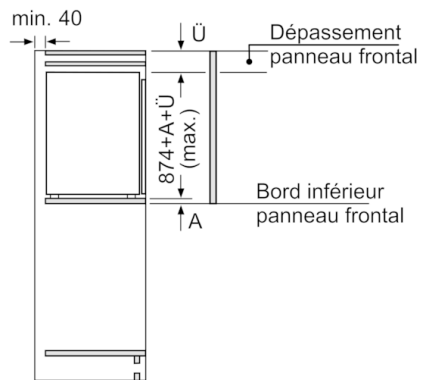

#### Informations techniques

- Dimensions de la niche (H x L x P): 88 x 56 x 55 cm
- Dimensions de l'appareil (H x L x P): 87.4 x 55.8 x 54.5 cm
- Classe climatique: SN-ST

**Serie | 6, réfrigérateur intégré avec  
compartiment de surgélation, 88 x 56 cm  
KIL22AF30**