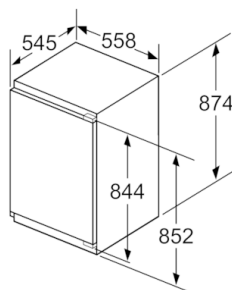

#### Informations techniques

- Dimensions de la niche (H x L x P): 88 x 56 x 55 cm
- Dimensions de l'appareil (H x L x P): 87.4 x 55.8 x 54.5 cm
- Classe climatique: SN-ST

**Serie | 6, réfrigérateur intégré avec  
compartiment de surgélation, 88 x 56 cm  
KIL22AF30**

Mesures en mm

Mesures en mm

Mesures en mm

Mesures en mm  
Recommandation de dimension d'espace  
libre pour charnière plate

	F	R	X
	16-19	0-3	2,5
	20	0-1	3
	21	0-1	3
	22	2-3	2,5
		0	4
		1	3,5
		2-3	3

Les dimensions d'espace libre recommandées dans le tableau doivent être respectées afin d'assurer une ouverture sans collision des portes de l'appareil, et d'éviter ainsi d'endommager les meubles de cuisine.