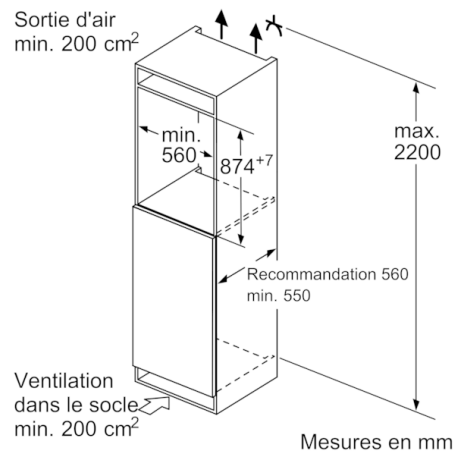

#### Partie surgélateur

- Capacité de surgélation: 2.4 kg/24h
- Conservation en cas de coupure de courant: 13 h
- 1 compartiment(s) de surgélation à clapet
- Compartiment adapté pour mettre des boîtes à pizza

#### Accessoires

- Accessoires: 2 x casier à oeufs

#### Informations techniques

- Dimensions de la niche (H x L x P): 88 x 56 x 55 cm
- Dimensions de l'appareil (H x L x P): 87.4 x 55.8 x 54.5 cm
- Classe climatique: SN-ST

**Serie | 6, réfrigérateur intégré avec  
compartiment de surgélation, 88 x 56 cm  
KIL22AF30**

Mesures en mm

Mesures en mm

Mesures en mm

Mesures en mm  
Recommandation de dimension d'espace  
libre pour charnière plate

	F	R	X
	16-19	0-3	2,5
	20	0-1	3
	21	0-1	3
	22	2-3	2,5
		0	4
		1	3,5
		2-3	3

Les dimensions d'espace libre recommandées dans le tableau doivent être respectées afin d'assurer une ouverture sans collision des portes de l'appareil, et d'éviter ainsi d'endommager les meubles de cuisine.