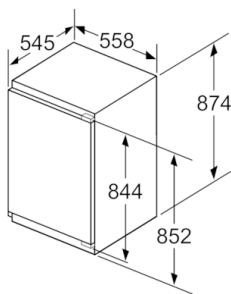

Accessoires

- casier à oeufs, bac à glaçons

Informations techniques

- Dimensions de la niche (H x L x P): 88 x 56 x 55 cm
- Dimensions de l'appareil (H x L x P): 87.4 x 55.8 x 54.5 cm
- Classe climatique: SN-ST

**Serie | 6, réfrigérateur intégré avec
compartiment de surgélation, 88 x 56 cm
KIL22AD40**

Mesures en mm

Mesures en mm

Mesures en mm

Mesures en mm
Recommandation de dimension d'espace
libre pour charnière plate

	F	R	X
	16-19	0-3	2,5
	20	0-1	3
	21	0-1	3
	22	2-3	2,5
	0	1	4
	2-3	2-3	3

Les dimensions d'espace libre recommandées dans le tableau doivent être respectées afin d'assurer une ouverture sans collision des portes de l'appareil, et d'éviter ainsi d'endommager les meubles de cuisine.