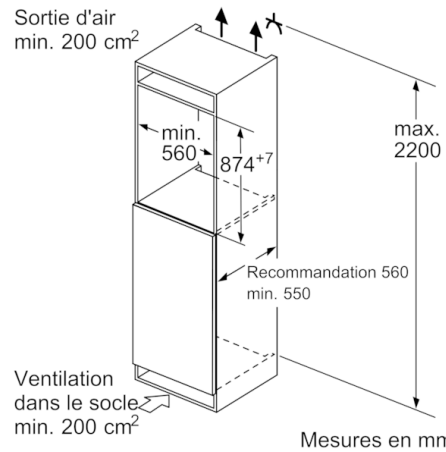

Partie surgélateur

- Capacité de surgélation: 2.5 kg/24h
- Conservation en cas de coupure de courant: 13 h
- 1 compartiment(s) de surgélation à clapet
- Compartiment adapté pour mettre des boîtes à pizza

Accessoires

- casier à oeufs, bac à glaçons

Informations techniques

- Dimensions de la niche (H x L x P): 88 x 56 x 55 cm
- Dimensions de l'appareil (H x L x P): 87.4 x 55.8 x 54.5 cm
- Classe climatique: SN-ST

**Serie | 6, réfrigérateur intégré avec
compartiment de surgélation, 88 x 56 cm
KIL22AD40**

Mesures en mm

Mesures en mm

Mesures en mm

Mesures en mm
Recommandation de dimension d'espace
libre pour charnière plate

	F	R	X
	16-19	0-3	2,5
	20	0-1	3
	21	0-1	3
	22	2-3	2,5
	0	1	4
	2-3	2-3	3

Les dimensions d'espace libre recommandées dans le tableau doivent être respectées afin d'assurer une ouverture sans collision des portes de l'appareil, et d'éviter ainsi d'endommager les meubles de cuisine.