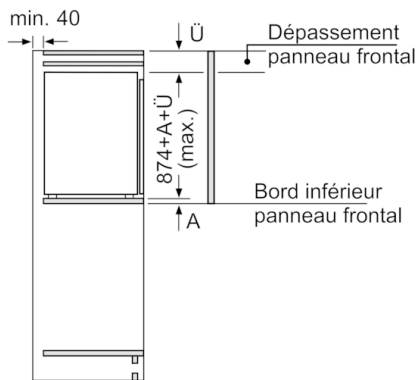

**Serie | 6, réfrigérateur intégré avec
compartiment de surgélation, 88 x 56 cm
KIL22AD40**

Mesures en mm