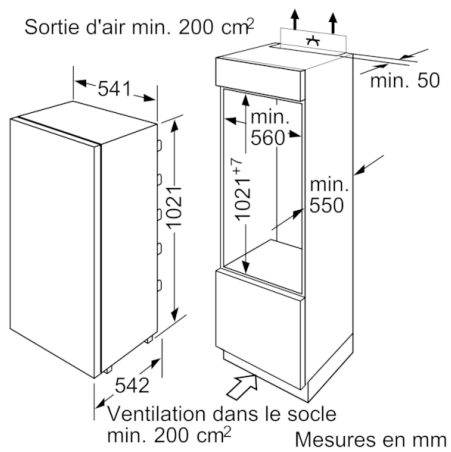

Partie surgélateur

- Capacité de surgélation: 2 kg/24h
- Conservation en cas de coupure de courant: 10 h
- 1 compartiment(s) de surgélation à clapet
- Compartiment adapté pour mettre des boîtes à pizza

Accessoires

- Accessoires: 1 x casier à oeufs

Informations techniques

- Dimensions de la niche (H x L x P): 102.5 x 56 x 55 cm
- Dimensions de l'appareil (H x L x P): 102.1 x 54.1 x 54.2 cm
- Classe climatique: ST

**Serie | 2, réfrigérateur intégré avec
compartiment de surgélation, 102.5 x 56 cm
KIL20V60**

Mesures en mm
Recommandation de dimension d'espace
libre pour charnière plate

F	R	X
16-19	0-3	2,5
20	0-1	3
	2-3	2,5
21	0-1	3
	2-3	2,5
22	0	4
	1	3,5
	2-3	3

Les dimensions d'espace libre recommandées dans le tableau doivent être respectées afin d'assurer une ouverture sans collision des portes de l'appareil, et d'éviter ainsi d'endommager les meubles de cuisine.