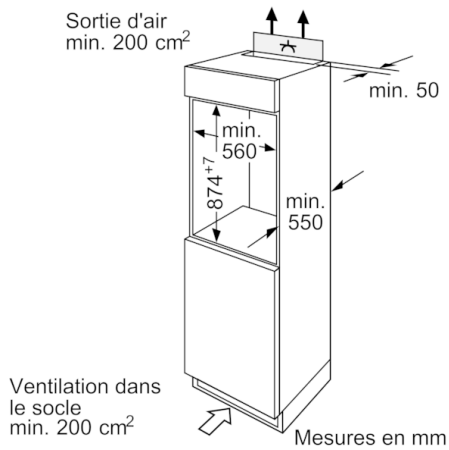

Equipement

- Niveau sonore: 37 dB(A) re 1 pW
- Intérieur avec finition en métal
- Parois à entretien facile
- Charnières de porte à droite, réversibles

Partie réfrigérateur

- Dégivrage automatique
- 3 clayettes en verre incassable, dont 2 réglables en hauteur
- 1 MultiBox - compartiment transparent avec fond ondulé, idéal pour le stockage des fruits et légumes
- 4 grand(s) compartiment(s) dans la contre-porte
- Eclairage LED

Partie surgélateur

- Capacité de surgélation: 2 kg/24h
- Conservation en cas de coupure de courant: 10 h
- 1 compartiment(s) de surgélation à clapet
- Compartiment adapté pour mettre des boîtes à pizza

Accessoires

- Accessoires: 1 x casier à oeufs

Informations techniques

- Dimensions de la niche (H x L x P): 88 x 56 x 55 cm
- Dimensions de l'appareil (H x L x P): 87.4 x 54.1 x 54.2 cm
- Classe climatique: ST

**Serie | 2, réfrigérateur intégrable avec
compartment de surgélation, 88 x 56 cm
KIL18V60**

Mesures en mm
Recommandation de dimension d'espace
libre pour charnière plate

	F	R	X
	16-19	0-3	2,5
	20	0-1	3
	21	0-1	3
	22	2-3	2,5
		0	4
		1	3,5
		2-3	3