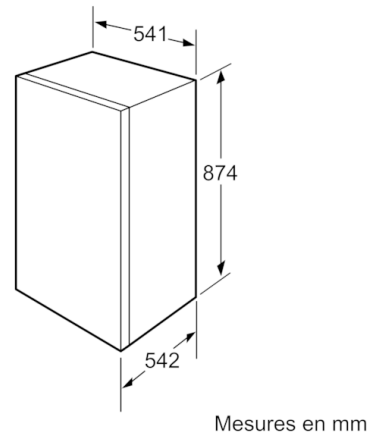

Accessoires

- Accessoires: 1 x casier à oeufs

Informations techniques

- Dimensions de la niche (H x L x P): 88 x 56 x 55 cm
- Dimensions de l'appareil (H x L x P): 87.4 x 54.1 x 54.2 cm
- Classe climatique: ST

**Serie | 2, réfrigérateur intégrable avec
compartment de surgélation, 88 x 56 cm
KIL18V60**

Mesures en mm
Recommandation de dimension d'espace
libre pour charnière plate

	F	R	X
	16-19	0-3	2,5
	20	0-1	3
	21	0-1	3
	22	2-3	2,5
		0	4
		1	3,5
		2-3	3