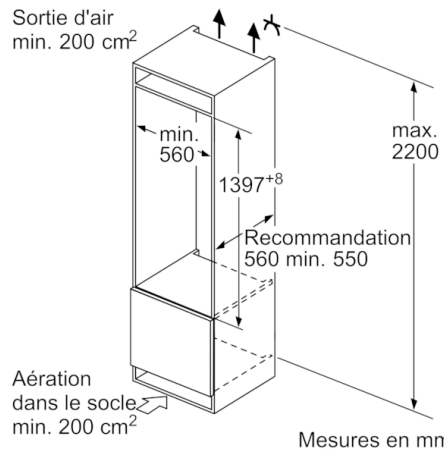

Accessoires

- casier à oeufs
- Peigne à bouteilles

Informations techniques

- Dimensions de l'appareil (H x L x P): 139.7 x 55.8 x 54.5 cm
- Classe climatique: SN-T

Serie | 8, réfrigérateur intégrable, 140 x 56 cm
KIF51AF30

Mesures en mm

Mesures en mm

Mesures en mm

Mesures en mm
 Recommandation de dimension d'espace libre pour charnière plate

	F	R	X
16-19	0-3	2,5	
	20	0-1	3
21	2-3	2,5	
	21	0-1	3
22	2-3	2,5	
	22	0	4
	2-3	1	3,5
		2-3	3

Les dimensions d'espace libre recommandées dans le tableau doivent être respectées afin d'assurer une ouverture sans collision des portes de l'appareil, et d'éviter ainsi d'endommager les meubles de cuisine.