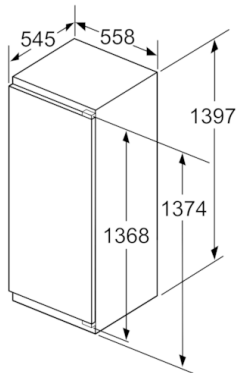

Accessoires

- casier à oeufs
- Peigne à bouteilles

Informations techniques

- Dimensions de l'appareil (H x L x P): 139.7 x 55.8 x 54.5 cm
- Classe climatique: SN-T

Serie | 8, réfrigérateur intégrable, 140 x 56 cm
KIF51AF30

Mesures en mm

Mesures en mm

Mesures en mm

Mesures en mm
 Recommandation de dimension d'espace libre pour charnière plate

	F	R	X
16-19	0-3	2,5	
	20	0-1	3
21	2-3	2,5	
	21	0-1	3
22	2-3	2,5	
	22	0	4
	2-3	1	3,5
		2-3	3