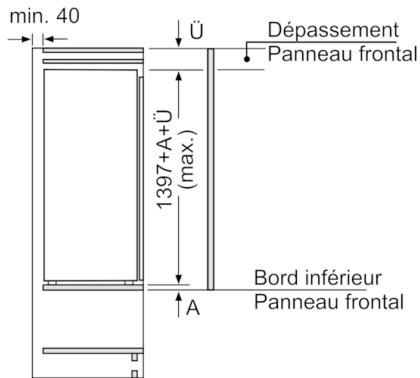

Accessoires

- casier à oeufs
- Peigne à bouteilles

Informations techniques

- Dimensions de l'appareil (H x L x P): 139.7 x 55.8 x 54.5 cm
- Classe climatique: SN-T

Serie | 8, réfrigérateur intégrable, 140 x 56 cm
KIF51AF30

Mesures en mm

Mesures en mm

Mesures en mm

Mesures en mm
 Recommandation de dimension d'espace libre pour charnière plate

	F	R	X
16-19	0-3	2,5	
	20	0-1	3
21	2-3	2,5	
	21	0-1	3
22	2-3	2,5	
	22	0	4
	2-3	1	3,5
		2-3	3