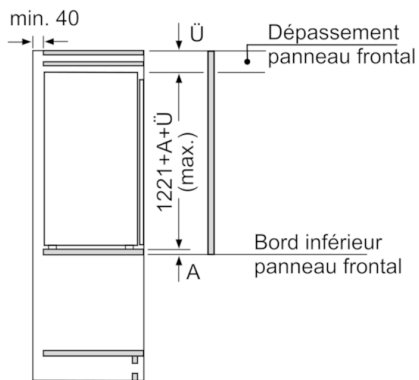

**Serie | 8, réfrigérateur intégré avec
compartment de surgélation, 122.5 x 56 cm
KIF42AF30**

Mesures en mm