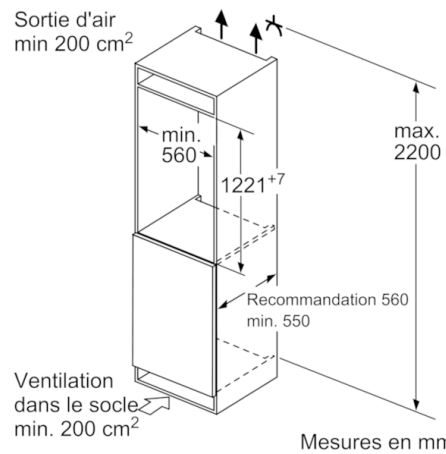

Accessoires

- casier à oeufs, bac à glaçons
- Peigne à bouteilles

Informations techniques

- Dimensions de l'appareil (H x L x P): 122.1 x 55.8 x 54.5 cm
- Classe climatique: SN-ST

Informations générales

- Classe d'efficacité énergétique A++: 184 kWh/an
- Volume net total: 169 l
- Volume net partie réfrigérateur: 154 l
- Volume net partie surgélateur ****: 15 l
- Volume net partie vitaFresh proche de 0°C: 59 litres

Système fraîcheur

- 1 compartiment VitaFresh Pro 0°C avec contrôle d'humidité
 - les fruits et légumes restent frais et riches en vitamines jusqu'à 3 fois plus longtemps

Partie surgélateur

- Capacité de surgélation: 2.5 kg en 24 h
- Conservation en cas de coupure de courant: 13 h
- 1 compartiment de surgélation intensive avec clayette en verre et à volet transparent
- Compartiment adapté pour mettre des boîtes à pizza
- 1 compartiment(s) de surgélation à clapet

**Serie | 8, réfrigérateur intégré avec
compartment de surgélation, 122.5 x 56 cm
KIF42AF30**

Mesures en mm

Mesures en mm

Mesures en mm

Mesures en mm
Recommandation de dimension d'espace
libre pour charnière plate

F	R	X
16-19	0-3	2,5
20	0-1	3
	2-3	2,5
21	0-1	3
	2-3	2,5
22	0	4
	1	3,5
	2-3	3

Les dimensions d'espace libre recommandées dans le tableau doivent être respectées afin d'assurer une ouverture sans collision des portes de l'appareil, et d'éviter ainsi d'endommager les meubles de cuisine.