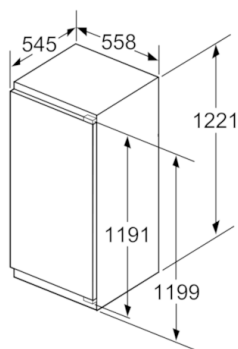

**Serie | 8, réfrigérateur intégré avec
compartment de surgélation, 122.5 x 56 cm
KIF42AF30**

Mesures en mm

Mesures en mm

Mesures en mm

Mesures en mm
Recommandation de dimension d'espace
libre pour charnière plate

F	R	X
16-19	0-3	2,5
20	0-1	3
	2-3	2,5
21	0-1	3
	2-3	2,5
22	0	4
	1	3,5
	2-3	3

Les dimensions d'espace libre recommandées dans le tableau doivent être respectées afin d'assurer une ouverture sans collision des portes de l'appareil, et d'éviter ainsi d'endommager les meubles de cuisine.